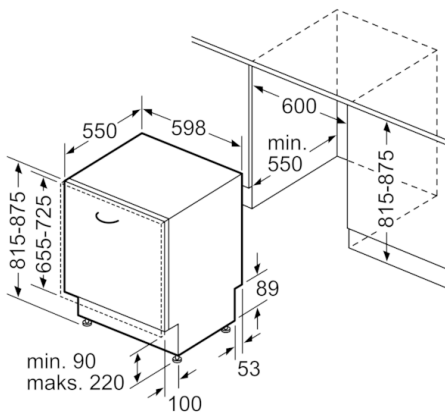

Tehnički podaci

Potrošnja vode (l) :	9,5
Ugradbeni / samostojeći :	Ugradbeni
Visina sa radnom pločom (mm) :	0
Dimenzije aparata (mm) :	815 x 598 x 550
Potrebna veličina niše za ugradnju (VXŠXD) :	815-875 x 600 x 550
Dubina s vratima otvorenim pod kutom od 90 stupnjeva (mm) :	1150
Prilagodljive nožice :	Yes - all from front
Maksimalna prilagodljivost nožica (mm) :	60
Neto težina (kg) :	32,812
Bruto težina (kg) :	35,0
Nazivni podaci priključka (W) :	2400
Struja (A) :	10
Napon (V) :	220-240
Frekvencija (Hz) :	50; 60
Dužina kabela za napajanje (cm) :	175
Tip utičnice :	Gardy plug w/ earthing
Dužina cijevi (cm) :	165
Dužina cijevi za odvođenje (cm) :	190
EAN kod :	4242002962467
Broj kompleta :	13
Godišnja potrošnja energije (kWh/godišnje) - NOVO (2010/30/EZ) :	262,00
Potrošnja energije (kWh) :	0,92
Potrošnja energije u stanju pripravnosti (2010/30/EU) :	0,10
Potrošnja energije kada je uređaj ugašen (2010/30/EU) :	0,10
Godišnja potrošnja vode (l/godišnje) - NOVO (2010/30/EZ) :	2660
Učinkovitost sušenja :	A
Sličan program :	Eco
Dužina sličnog programa (min) :	210
Razina buke (dB) :	46
Način ugradnje :	Potpuno ugradni

Sistem košara

- Košare Vario
- Vario ladica može se dokupiti
- Rackmatic - gornja košara podesiva po visini (trostupanjska)
- Preklopni dijelovi u donjoj košari (2x)
- Prostor za pranje pribora u gornjoj košari
- Košarica za jedači pribor u donjoj košari
- Prostor za odlaganje šalica u gornjoj košari (2x)

mjere u mm