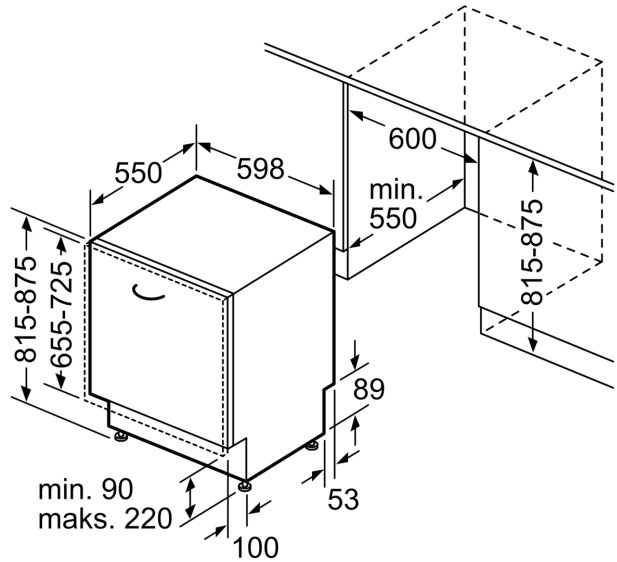

#### Sigurnost

- AquaStop: Boschevo jamstvo u slučaju štete uzrokovane vodom - tijekom cijelog uporabnog vijeka aparata.\*
- Servo brava za učinkovitije zatvaranje vrata
- Sustav zaštite čaša
- Zadnja noga aparata podesiva s prednje strane
- Uključuje zaštitu od pare za radnu ploču
- Dimenzije aparata (VxŠxD): 81.5 x 59.8 x 55 cm

**Serie 2, Ugradbena perilica posuđa,  
60 cm  
SMV25AX00E**

mjere u mm

⚡ utičnica  
( ) vrijednosti s garniturom za produženje

mjere u mm