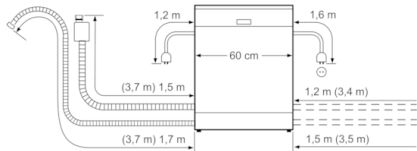

**Serie | 8, Samostojeća perilica posuđa, 60
cm, Silver inox
SMS88TI36E**

( ) Werte mit Verlängerungssatz