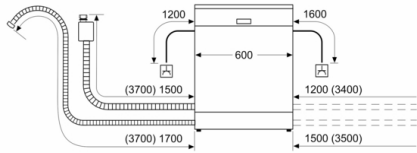

Serija 6, Samostojeća perilica posuđa, 60 cm SMS6ZCW42E

mjere u mm

⏏ utičnica
( ) vrijednosti s garniturom za produženje