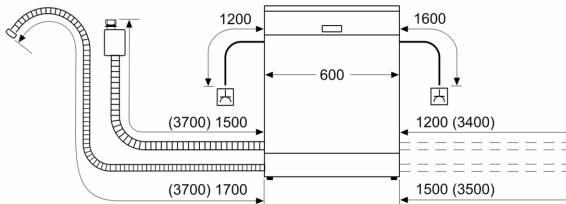

Razred energetske učinkovitosti: C
 Potrošnja energije u 100 ciklusa programa Eco: 74 kWh
 Najveći mogući broj kompleta posuđa: 13
 Potrošnja vode eko programa u litrama po ciklusu: 9.5 l
 Trajanje programa: 4:35 h
 Emisija buke koja se prenosi zrakom: 44 dB(A) re 1pW
 Razred emisije buke koja se prenosi zrakom: B
 Ugradbeni / samostojeći: Samostojeći
 Visina sa radnom pločom: 30 mm
 Dimenzije aparata: 845 x 600 x 600 mm
 Dubina s vratima otvorenim pod kutom od 90 stupnjeva: 1155 mm
 Prilagodljive nožice: Da - sve
 Maksimalna prilagodljivost nožica: 20 mm
 Podesivo podnožje: Ne
 Neto težina: 55.2 kg
 Bruto težina: 56.5 kg
 Priključna vrijednost: 2400 W
 Struja: 10 A
 Napon: 220-240 V
 Frekvencija: 50; 60 Hz
 Dužina kabela za napajanje: 175.0 cm
 Tip utičnice: Utičnica s uzemljenjem
 Dužina cijevi: 165 cm
 Dužina cijevi za odvođenje: 190 cm
 EAN kod: 4242005183845
 Način ugradnje: Samostojeći s mogućnošću ugradnje

Sistem košara

- Flex košare
- VarioPretinac
- Kotačići niskog trenja na donji košari i 3. razini punjenja
- Čep Rack Stopper za sprječavanje iskakanja donje košare
- Rackmatic - gornja košara podesiva po visini (trostupanjska)
- Preklapljivi dijelovi u gornjoj košari (2x)
- Preklopni dijelovi u donjoj košari (2x)
- Prostor za odlaganje šalica u gornjoj košari (2x)
- Prostor za odlaganje šalica u donjoj košari (2x)

Prikaz / upravljanje

- Elektronski prikaz preostalog vremena u minutama
- Prethodne postavke vremena uključivanja: 1 - 24 h
- Anti-Fingerprint prevlaka

Sigurnost

- AquaStop: Boschevo jamstvo u slučaju štete uzrokovane vodom - tijekom cijelog uporabnog vijeka aparata.*
- Zaključavanje postavki za sigurnost djece
- Sustav zaštite čaša

**Serie 4, Samostojeća perilica
posuđa, 60 cm, Brušeni čelik, s
premazom protiv otisaka prstiju
SMS4ECI14E**

mjere u mm

⚡ utičnica
() vrijednosti s garniturom za produljenje