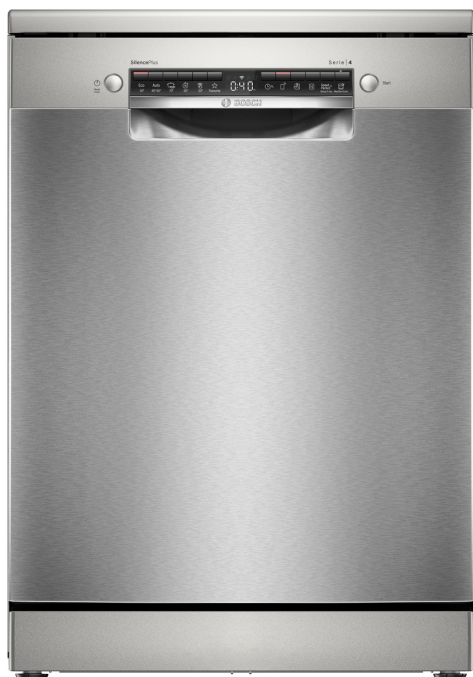

Serie 4, Samostojeća perilica posuđa, 60 cm, Brušeni čelik, s premazom protiv otisaka prstiju SMS4ECI14E

Bolja djelotvornost sušenja s povezanom perilicom posuđa za pametno daljinsko upravljanje.

- **EfficientDry:** poboljšana djelotvornost sušenja automatskim otvaranjem vrata.
- **Košare Flex:** fleksibilno i praktično rješenje za jednostavno punjenje perilice.
- **Silence Plus:** izvanredno tiha perilica posuđa od 44 dB.
- **Home Connect:** kućanski aparati s pametnim povezivanjem za ugodniju svakodnevicu.
- **Omiljena funkcija:** personalizirana funkcija samo s jednim dodiranjem, čak i za preuzete programe.

SGZ0IC00	Sponka za male predmete za gornju košaru
SGZ1010	Produžetak dovodne i odvodne cijevi
SMZ1051EU :	
SMZ2014	Uložak za košaricu za vinske čaše
SMZ5000	Komplet za lakše ispiranje
SMZ5001	Baby komplet
SMZ5002	košarica za srebreni pribor
SMZ5100	Vario košarica za jedaći pribor

Serie 4, Samostojeća perilica posuđa, 60 cm, Brušeni čelik, s premazom protiv otisaka prstiju SMS4ECI14E

Bolja djelotvornost sušenja s povezanom perilicom posuđa za pametno daljinsko upravljanje.

- uklj. lijevak za punjenje soli
- Dimenzije aparata (VxŠxD): 84.5 x 60 x 60 cm