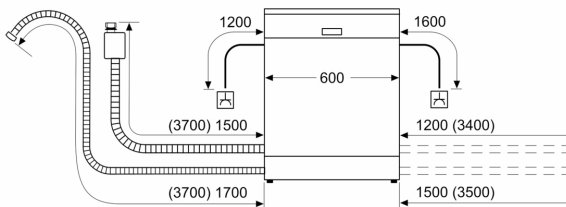

Razred energetske učinkovitosti: C
 Potrošnja energije u 100 ciklusa programa Eco: 74 kWh
 Najveći mogući broj kompleta posuđa: 13
 Potrošnja vode eko programa u litrama po ciklusu: 9.5 l
 Trajanje programa: 4:35 h
 Emisija buke koja se prenosi zrakom: 44 dB(A) re 1pW
 Razred emisije buke koja se prenosi zrakom: B
 Ugradbeni / samostojeći: Samostojeći
 Visina sa radnom pločom: 30 mm
 Dimenzije aparata: 845 x 600 x 600 mm
 Dubina s vratima otvorenim pod kutom od 90 stupnjeva: 1155 mm
 Prilagodljive nožice: Da - sve
 Maksimalna prilagodljivost nožica: 20 mm
 Podesivo podnožje: Ne
 Neto težina: 55.2 kg
 Bruto težina: 56.5 kg
 Priključna vrijednost: 2400 W
 Struja: 10 A
 Napon: 220-240 V
 Frekvencija: 50; 60 Hz
 Dužina kabela za napajanje: 175.0 cm
 Tip utičnice: Utičnica s uzemljenjem
 Dužina cijevi: 165 cm
 Dužina cijevi za odvođenje: 190 cm
 EAN kod: 4242005183845
 Način ugradnje: Samostojeći s mogućnošću ugradnje

Sistem košara

- Flex košare
- VarioPretinac
- Kotačići niskog trenja na donji košari i 3. razini punjenja
- Čep Rack Stopper za sprječavanje iskakanja donje košare
- Rackmatic - gornja košara podesiva po visini (trostupanjska)
- Preklapljivi dijelovi u gornjoj košari (2x)
- Preklopni dijelovi u donjoj košari (2x)
- Prostor za odlaganje šalica u gornjoj košari (2x)
- Prostor za odlaganje šalica u donjoj košari (2x)

Prikaz / upravljanje

- Elektronski prikaz preostalog vremena u minutama
- Prethodne postavke vremena uključivanja: 1 - 24 h
- Anti-Fingerprint prevlaka

Sigurnost

- AquaStop: Boschevo jamstvo u slučaju štete uzrokovane vodom - tijekom cijelog uporabnog vijeka aparata.*
- Zaključavanje postavki za sigurnost djece
- Sustav zaštite čaša

**Serie 4, Samostojeća perilica
posuđa, 60 cm, Brušeni čelik, s
premazom protiv otisaka prstiju
SMS4ECI14E**

mjere u mm

⚡ utičnica
() vrijednosti s garniturom za produljenje