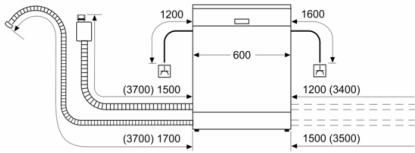

**Serie | 4, Samostojeća perilica posuđa, 60
cm
SMS46CW01E**

mjere u mm

⌘ utičnica
( ) vrijednosti s garniturom za produženje