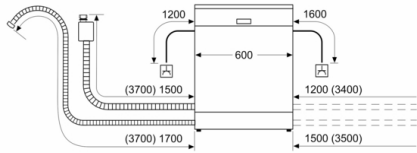

**Serie 2, Samostojeća perilica posuđa, 60 cm,
Nehrđajući čelik
SMS25AI07E**

mjere u mm

⌚ utičnica
( ) vrijednosti s garniturom za produženje