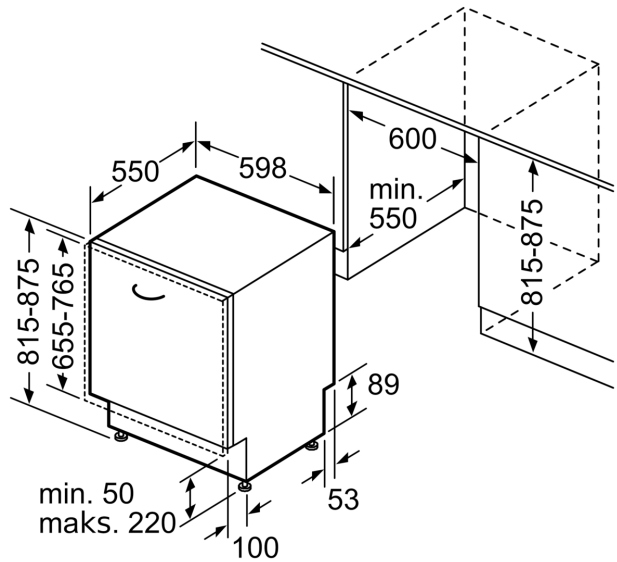

**Serie 4, Ugradbena perilica posuđa,
60 cm, Vario hinge
SMH4HCX19E**

mjere u mm

⚡ utičnica
( ) vrijednosti s garniturom za produženje

Mjere u mm