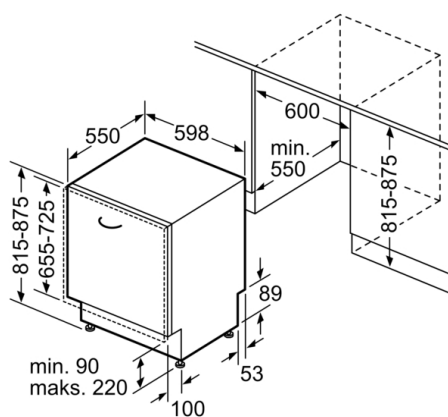

Tehnički podaci

Razred energetske učinkovitosti: E
Potrošnja energije u 100 ciklusa programa Eco: 92 kWh
Najveći mogući broj kompleta posuđa: 12
Potrošnja vode eko programa u litrama po ciklusu: 9,5 l
Trajanje programa: 4:10 h
Emisija buke koja se prenosi zrakom: 46 dB(A) re 1 pW
Razred emisije buke koja se prenosi zrakom: C
Ugradbeni / samostojeći: Ugradbeni
Visina sa radnom pločom: 0 mm
Dimenzije aparata: 815 x 598 x 550 mm
Potrebna veličina niše za ugradnju (VXŠXD): 815-875 x 600 x 550 mm
Dubina s vratima otvorenim pod kutom od 90 stupnjeva: 1150 mm
Prilagodljive nožice: Yes - all from front
Maksimalna prilagodljivost nožica: 60 mm
Neto težina: 34,5 kg
Bruto težina: 36,6 kg
Nazivni podaci priključka: 2400 W
Struja: 10 A
Napon: 220-240 V
Frekvencija: 50; 60 Hz
Repair index: 7,7
Dužina kabela za napajanje: 175,0 cm
Tip utičnice: Gardy plug w/ earthing
Dužina cijevi: 165 cm
Dužina cijevi za odvođenje: 190 cm
EAN kod: 4242005324408
Način ugradnje: Potpuno ugradni

Serie 4, Ugradbena perilica posuđa, 60 cm SGV4ITX11E

mjere u mm