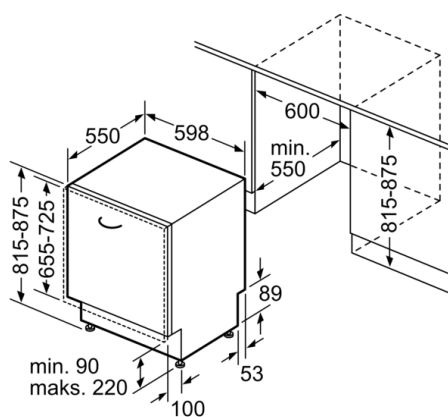

Tehnički podaci

Razred energetske učinkovitosti: E
Potrošnja energije u 100 ciklusa programa Eco: 92 kWh
Najveći mogući broj kompleta posuđa: 12
Potrošnja vode eko programa u litrama po ciklusu: 9,5 l
Trajanje programa: 4:10 h
Emisija buke koja se prenosi zrakom: 46 dB(A) re 1 pW
Razred emisije buke koja se prenosi zrakom: C
Ugradbeni / samostojeći: Ugradbeni
Visina sa radnom pločom: 0 mm
Dimenzije aparata: 815 x 598 x 550 mm
Potrebna veličina niše za ugradnju (VXŠXD): 815-875 x 600 x 550 mm
Dubina s vratima otvorenim pod kutom od 90 stupnjeva: 1150 mm
Prilagodljive nožice: Yes - all from front
Maksimalna prilagodljivost nožica: 60 mm
Neto težina: 34,5 kg
Bruto težina: 36,6 kg
Nazivni podaci priključka: 2400 W
Struja: 10 A
Napon: 220-240 V
Frekvencija: 50; 60 Hz
Repair index: 7,7
Dužina kabela za napajanje: 175 cm
Tip utičnice: Gardy plug w/ earthing
Dužina cijevi: 165 cm
Dužina cijevi za odvođenje: 190 cm
EAN kod: 4242005324408
Način ugradnje: Potpuno ugradni

Serie 4, Ugradbena perilica posuđa, 60 cm SGV4ITX11E

mjere u mm