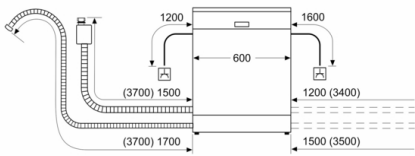

Prikaz / upravljanje

- Upravljanje odozgo
- InfoLight
- Elektronski prikaz preostalog vremena u minutama
- Zvučni signal na kraju pranja
- Prethodne postavke vremena uključivanja: 1 - 24 h

Sigurnost

- AquaStop: Boschevo jamstvo u slučaju štete uzrokovane vodom - tijekom cijelog uporabnog vijeka aparata.*
- Sustav zaštite čaša
- uklj. lijevak za punjenje soli
- Uključuje ploču za zaštitu od pare
- Dimenzije aparata (VxŠxD): 81.5 x 59.8 x 55 cm

Serija 4, Potpuno ugradbena perilica posuđa, 60 cm SGV4HCX48E

mjere u mm

▲ utičnica
() vrijednosti s garniturom za produženje

mjere u mm