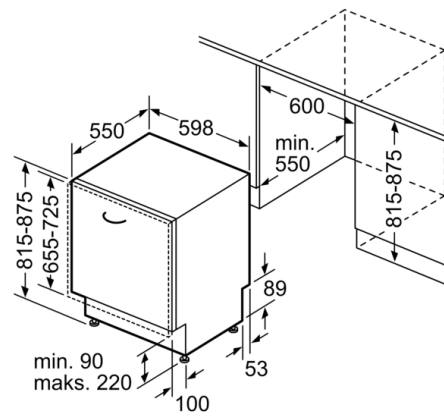

Serija 4, Potpuno ugradbena perilica posuđa, 60 cm SGV4HCX48E

mjere u mm

▲ utičnica
() vrijednosti s garniturom za produženje

mjere u mm