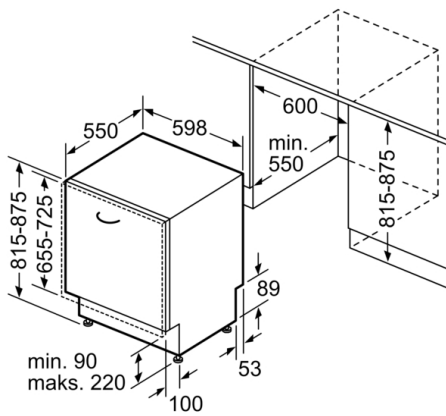

Serie 2, Ugradbena perilica posuđa, 60 cm SGV2HVX20E

mjere u mm