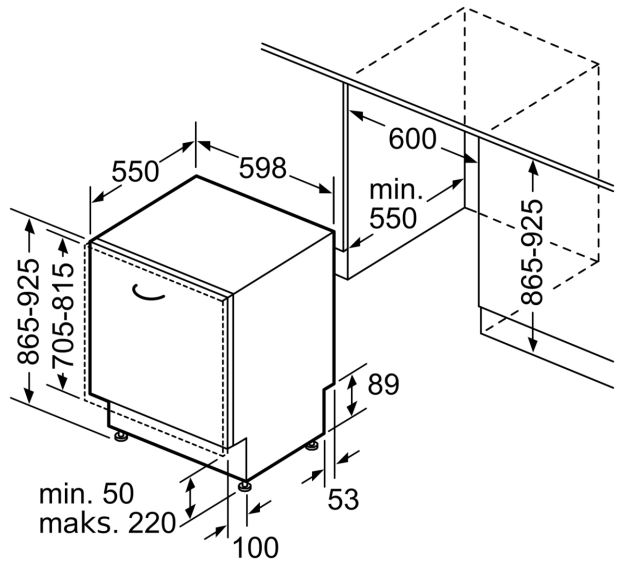

**Serie 4, Ugradbena perilica posuđa,
60 cm, XXL, Vario hinge
SBH4ECX21E**

mjere u mm

⌚ utičnica
( ) vrijednosti s garniturom za produženje

Mjere u mm