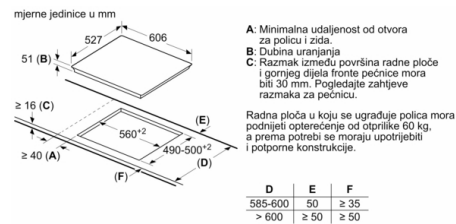

Potrebna veličina niše za ugradnju (VxŠxD) : 51 x 560-560 x 490-500 mm

Širina proizvoda : 606 mm

Dimenzije proizvoda : 51 x 606 x 527 mm

Dimenzije zapakiranog proizvoda (Vx ŠxD) : 126 x 753 x 603 mm

Neto težina : 13,8 kg

Dimenzije:

- Dimenzije (VxŠxD): 51 x 606 x 527 mm
- Ugradbene dimenzije (VxŠxD): 51 mm x 560 mm x 490 mm
- Min. debljina radne površine: 16 mm
- Priključni kabel 110 cm
- Priključna snaga: 7.4 KW
- Kabel uključen

Seriya 8, Indukcijska ploča za kuhanje, 60 cm, Crna
PXY675JW1E

① Treba predvidjeti prorez za ventilaciju

mjere u mm

mjere u mm

mjere u mm

① Treba predvidjeti prorez za ventilaciju

mjere u mm