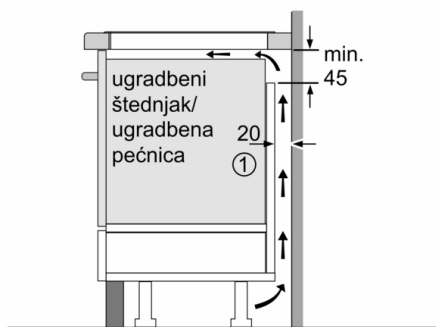

Seriya 8, Indukcijska ploča za kuhanje, 60 cm, Crna
PXY675JW1E

① Treba predvidjeti prorez za ventilaciju

mjere u mm