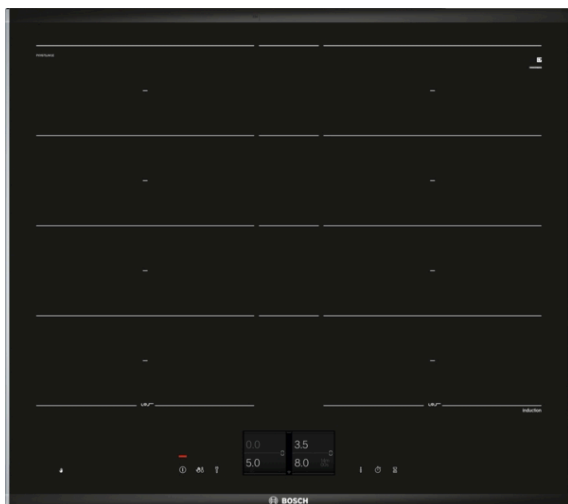

**Serija 8, Indukcijska ploča za kuhanje,
60 cm, Crna
PXY675JW1E**

Posebni dodatni pribor

HEZ39050 : Bežični senzor temperature

HEZ390512 : Teppan Yaki

HEZ390522 : Roštilj ploča

HEZ9SE040 : Dodatni pribor za aparate za kuvanje

**Indukcijska ploča za kuhanje s PerfectCook
i PerfectFry senzorima: savršeni rezultati
kuhanja zahvaljujući automatskom nadzoru
temperature.**

- **TFT-Touchdisplay zaslon:** jasan prikaz teksta i slika omogućuje jednostavno upravljanje zaslonom na dodir.
- **Prošireno FlexInduction polje:** još više fleksibilnosti s povezivanjem zona kuhanja u jednu veliku zonu koju možete još i povećati za velike lonce.
- **Daljinska dijagnostika:** Pametno pružena podrška.
- **MoveMode:** automatsko postavljanje razine kuhanja omogućava brzo vrenje s prednje strane i krčkanje na stražnjoj zoni kuhanja.
- **Automatski prijenos postavki:** jednostavno upravljanje pločom za kuhanje.

Tehnički podaci

Grupa proizvoda / linija proizvoda : Cooking zone ceramic

Ugradbeni / samostojeći : Ugradbeni

Dovod električne energije : Električan

Ukupan broj polja koja se mogu istovremeno upotrebljavati : 4

Bruto težina : 16,0 kg

Indikator preostale topline : Separate

Položaj komandne ploče : Sprijeda

Boja površine : Alu, brushed, Crna

Dužina kabela za napajanje : 110 cm

EAN kod : 4242002949116

Napon : 220-240 V