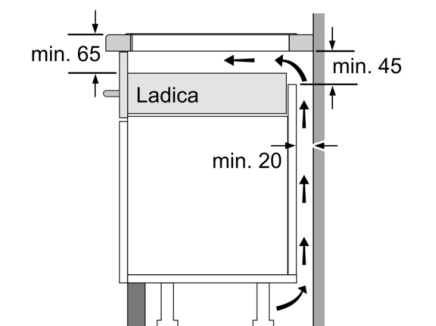

Potrebna veličina niše za ugradnju (VxŠxD) : 51 x 560-560 x 490-500 mm

Širina proizvoda : 606 mm

Dimenzije proizvoda : 51 x 606 x 527 mm

Dimenzije zapakiranog proizvoda (Vx ŠxD) : 126 x 753 x 603 mm

Neto težina : 13,8 kg

Polja za kuhanje:

- Polja za kuhanje: 1 x Ø 380 mm x 230 mm, 3.3 kW (maks. snaga 3.7 kW) ili 2 x Ø 190 mm, 2.2 kW (maks. snaga 3.7 kW);
1 x Ø 380 mm x 230 mm, 3.3 kW (maks. snaga 3.7 kW) ili 2 x Ø 190 mm, 2.2 kW (maks. snaga 3.7 kW)
- Podešavanje snage: 17 stupnjeva

Dimenzije:

- Dimenzije (VxŠxD): 51 x 606 x 527 mm
- Ugradbene dimenzije (VxŠxD): 51 mm x 560 mm x 490 mm
- Min. debljina radne površine: 16 mm
- Priključni kabel 110 cm
- Priključna snaga: 7.4 KW
- Kabel uključen

Seriya 8, Indukcijska ploča za kuhanje, 60 cm, Crna
PXY675JW1E

① Treba predvidjeti prorez za ventilaciju

mjere u mm

mjere u mm

mjere u mm

① Treba predvidjeti prorez za ventilaciju

mjere u mm