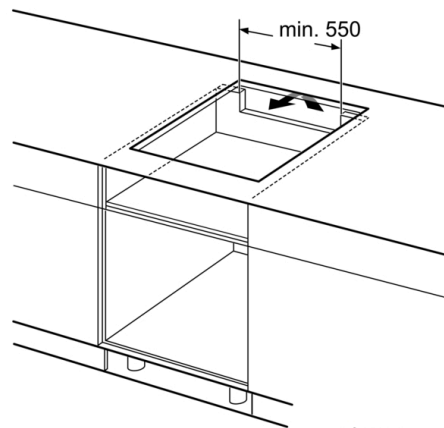

Potrebna veličina niše za ugradnju (VxŠxD) : 51 x 560-560 x 490-500 mm

Širina proizvoda : 606 mm

Dimenzije proizvoda : 51 x 606 x 527 mm

Dimenzije zapakiranog proizvoda (Vx ŠxD) : 126 x 753 x 603 mm

Neto težina : 13,8 kg

Polja za kuhanje:

- Polja za kuhanje: 1 x Ø 380 mm x 230 mm, 3.3 kW (maks. snaga 3.7 kW) ili 2 x Ø 190 mm, 2.2 kW (maks. snaga 3.7 kW);
1 x Ø 380 mm x 230 mm, 3.3 kW (maks. snaga 3.7 kW) ili 2 x Ø 190 mm, 2.2 kW (maks. snaga 3.7 kW)
- Podešavanje snage: 17 stupnjeva

Dimenzije:

- Dimenzije (VxŠxD): 51 x 606 x 527 mm
- Ugradbene dimenzije (VxŠxD): 51 mm x 560 mm x 490 mm
- Min. debljina radne površine: 16 mm
- Priključni kabel 110 cm
- Priključna snaga: 7.4 KW
- Kabel uključen

Seriya 8, Indukcijska ploča za kuhanje, 60 cm, Crna
PXY675JW1E

① Treba predvidjeti prorez za ventilaciju

mjere u mm

mjere u mm

mjere u mm

① Treba predvidjeti prorez za ventilaciju

mjere u mm