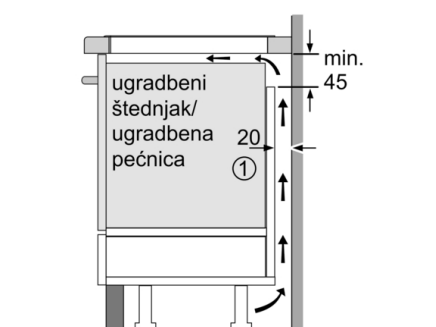

Potrebna veličina niše za ugradnju (VxŠxD) : 51 x 560-560 x 490-500 mm

Širina proizvoda : 606 mm

Dimenzije proizvoda : 51 x 606 x 527 mm

Dimenzije zapakiranog proizvoda (Vx ŠxD) : 126 x 753 x 603 mm

Neto težina : 13,8 kg

Polja za kuhanje:

- Polja za kuhanje: 1 x Ø 380 mm x 230 mm, 3.3 kW (maks. snaga 3.7 kW) ili 2 x Ø 190 mm, 2.2 kW (maks. snaga 3.7 kW);
1 x Ø 380 mm x 230 mm, 3.3 kW (maks. snaga 3.7 kW) ili 2 x Ø 190 mm, 2.2 kW (maks. snaga 3.7 kW)
- Podešavanje snage: 17 stupnjeva

Dimenzije:

- Dimenzije (VxŠxD): 51 x 606 x 527 mm
- Ugradbene dimenzije (VxŠxD): 51 mm x 560 mm x 490 mm
- Min. debljina radne površine: 16 mm
- Priključni kabel 110 cm
- Priključna snaga: 7.4 KW
- Kabel uključen

Seriya 8, Indukcijska ploča za kuhanje, 60 cm, Crna
PXY675JW1E

① Treba predvidjeti prorez za ventilaciju

mjere u mm

mjere u mm

mjere u mm

① Treba predvidjeti prorez za ventilaciju

mjere u mm