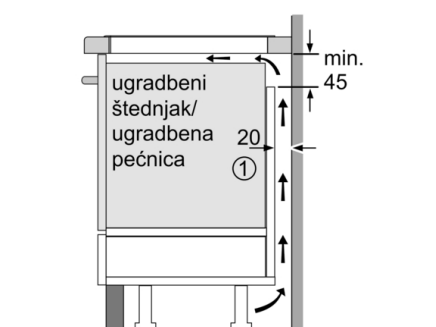

Potrebna veličina niše za ugradnju (VxŠxD) : 51 x 560-560 x 490-500 mm

Širina proizvoda : 606 mm

Dimenzije proizvoda : 51 x 606 x 527 mm

Dimenzije zapakiranog proizvoda (Vx ŠxD) : 126 x 753 x 603 mm

Neto težina : 12,3 kg

Dimenzije:

- Ugradbene dimenzije (VxŠxD): 51 mm x 560 mm x 490 mm
- Dimenzije (ŠxD): 606 mm x 527 mm
- Min. debljina radne površine: 16 mm
- Kabel uključen
- Priključni kabel 110 cm
- Priključna snaga: 7.4 KW

Polja za kuhanje:

- Polja za kuhanje: 1 x Ø 380 mm x 230 mm, 3.3 kW (maks. snaga 3.7 kW) ili 2 x Ø 190 mm, 2.2 kW (maks. snaga 3.7 kW);
1 x Ø 380 mm x 230 mm, 3.3 kW (maks. snaga 3.7 kW) ili 2 x Ø 190 mm, 2.2 kW (maks. snaga 3.7 kW)
- Podešavanje snage: 17 stupnjeva

Serija 8, Indukcijska ploča za kuhanje, 60 cm, Crna PXY675DE3E

①
Treba predvidjeti
prorez za ventilaciju

mjere u mm

mjere u mm

mjere u mm

①
Treba predvidjeti
prorez za ventilaciju

mjere u mm