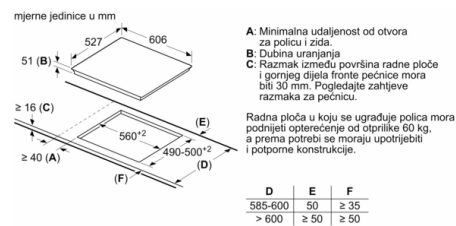

Potrebna veličina niše za ugradnju (VxŠxD) : 51 x 560-560 x 490-500 mm

Širina proizvoda : 606 mm

Dimenzije proizvoda : 51 x 606 x 527 mm

Dimenzije zapakiranog proizvoda (Vx ŠxD) : 126 x 753 x 603 mm

Neto težina : 12,3 kg

Dimenzije:

- Ugradbene dimenzije (VxŠxD): 51 mm x 560 mm x 490 mm
- Dimenzije (ŠxD): 606 mm x 527 mm
- Min. debljina radne površine: 16 mm
- Kabel uključen
- Priključni kabel 110 cm
- Priključna snaga: 7.4 KW

Serija 8, Indukcijska ploča za kuhanje, 60 cm, Crna PXY675DE3E

①
Treba predvidjeti
prorez za ventilaciju

mjere u mm

mjere u mm

mjere u mm

①
Treba predvidjeti
prorez za ventilaciju

mjere u mm