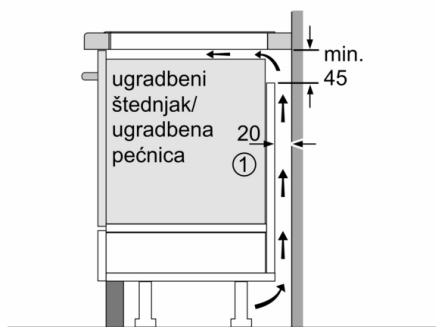

Serija 8, Indukcijska ploča za kuhanje, 60 cm, Crna PXY675DE3E

①
Treba predvidjeti
prorez za ventilaciju

mjere u mm