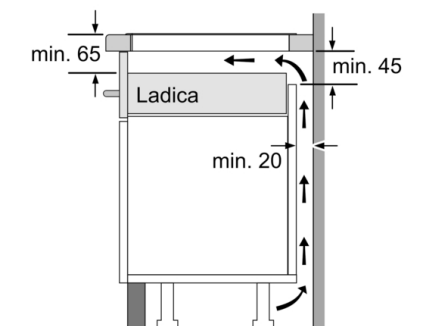

Potrebna veličina niše za ugradnju (VxŠxD) : 51 x 560-560 x 490-500 mm

Širina proizvoda : 606 mm

Dimenzije proizvoda : 51 x 606 x 527 mm

Dimenzije zapakiranog proizvoda (Vx ŠxD) : 126 x 753 x 603 mm

Neto težina : 12,3 kg

Dimenzije:

- Ugradbene dimenzije (VxŠxD): 51 mm x 560 mm x 490 mm
- Dimenzije (ŠxD): 606 mm x 527 mm
- Min. debljina radne površine: 16 mm
- Kabel uključen
- Priključni kabel 110 cm
- Priključna snaga: 7.4 KW

Polja za kuhanje:

- Polja za kuhanje: 1 x Ø 380 mm x 230 mm, 3.3 kW (maks. snaga 3.7 kW) ili 2 x Ø 190 mm, 2.2 kW (maks. snaga 3.7 kW);
1 x Ø 380 mm x 230 mm, 3.3 kW (maks. snaga 3.7 kW) ili 2 x Ø 190 mm, 2.2 kW (maks. snaga 3.7 kW)
- Podešavanje snage: 17 stupnjeva

Serija 8, Indukcijska ploča za kuhanje, 60 cm, Crna PXY675DE3E

①
Treba predvidjeti
prorez za ventilaciju

mjere u mm

mjere u mm

mjere u mm

①
Treba predvidjeti
prorez za ventilaciju

mjere u mm