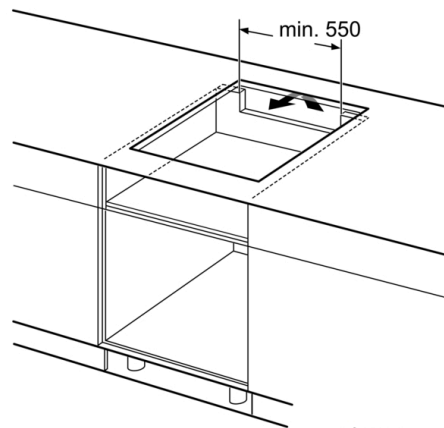

Potrebna veličina niše za ugradnju (VxŠxD) : 51 x 560-560 x 490-500 mm

Širina proizvoda : 606 mm

Dimenzije proizvoda : 51 x 606 x 527 mm

Dimenzije zapakiranog proizvoda (Vx ŠxD) : 126 x 753 x 603 mm

Neto težina : 12,3 kg

Dimenzije:

- Ugradbene dimenzije (VxŠxD): 51 mm x 560 mm x 490 mm
- Dimenzije (ŠxD): 606 mm x 527 mm
- Min. debljina radne površine: 16 mm
- Kabel uključen
- Priključni kabel 110 cm
- Priključna snaga: 7.4 KW

Polja za kuhanje:

- Polja za kuhanje: 1 x Ø 380 mm x 230 mm, 3.3 kW (maks. snaga 3.7 kW) ili 2 x Ø 190 mm, 2.2 kW (maks. snaga 3.7 kW);
1 x Ø 380 mm x 230 mm, 3.3 kW (maks. snaga 3.7 kW) ili 2 x Ø 190 mm, 2.2 kW (maks. snaga 3.7 kW)
- Podešavanje snage: 17 stupnjeva

Serija 8, Indukcijska ploča za kuhanje, 60 cm, Crna PXY675DE3E

①
Treba predvidjeti
prorez za ventilaciju

mjere u mm

mjere u mm

mjere u mm

①
Treba predvidjeti
prorez za ventilaciju

mjere u mm