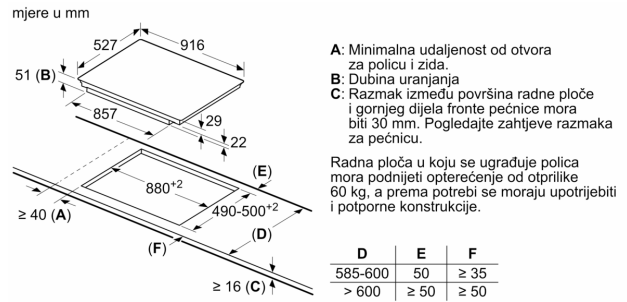

**Seriya 8, Indukcijska ploča za
kuhanje, 90 cm, Crna
PXX975DC1E**

①
Treba predvidjeti
prerez za ventilaciju.