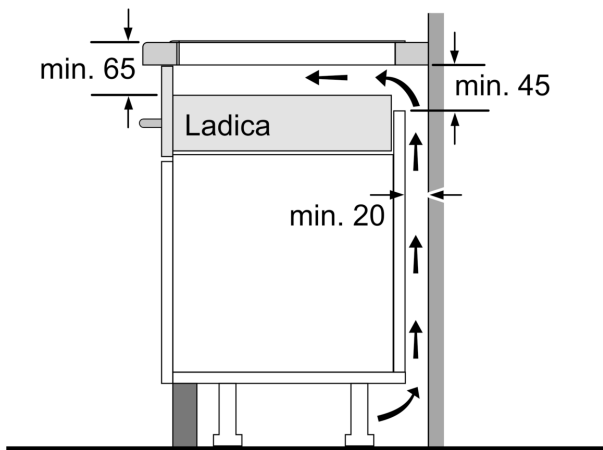

Tehnički podaci

Grupa proizvoda / linija proizvoda:Cooking zone ceramic
 Ugradbeni / samostojeći: Ugradbeni
 Utrošena energija: Električni
 Ukupan broj polja koja se mogu istovremeno upotrebljavati: 5
 Potrebna veličina niše za ugradnju (VxŠxD): .51 x 880-880 x 490-500 mm
 Širina: 916 mm
 Dimenzije proizvoda:51 x 916 x 527 mm
 Dimenzije zapakiranog proizvoda (Vx ŠxD): 126 x 1073 x 603 mm
 Neto težina: 18.9 kg
 Bruto težina:22.7 kg
 Indikator preostale topline:Odvojeno
 Položaj komandne ploče: Sprijeda
 Glavni materijal površine: Staklokeramika
 Boja površine:Crna, Alu, brushed
 Dužina kabela za napajanje: 110.0 cm
 EAN kod:4242002861753
 Napon: 220-240 V
 Frekvencija:50; 60 Hz

Brzina:

- Funkcija PowerBoost za sva polja za kuhanje
- PanBoost - PowerBoost funkcija za tave

Sigurnost:

- Prepoznavanje veličine dna posude
- Funkcija PowerManagement
- Sigurnosno isključivanje
- Dječija sigurnosna brava
- Zaštita kod brisanja
- Digitalni dvostupanjski indikator preostale topline za svako polje za kuhanje
- Glavni prekidač

Dimenzije:

- Dimenzije (VxŠxD): 51 x 916 x 527 mm
- Ugradbene dimenzije (VxŠxD): 51 mm x 880 mm x 490 mm
- Min. debljina radne površine: 16 mm
- Priključni kabel: 1.1 m
- Priključna snaga: 11.1 KW
- Kabel uključen

**Seriya 8, Indukcijska ploča za
kuhanje, 90 cm, Crna
PXX975DC1E**

①
Treba predvidjeti
prerez za ventilaciju.