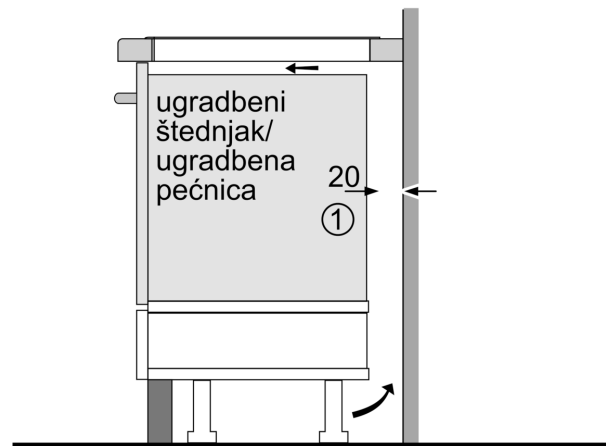

**Seriya 8, Indukcijska ploča za
kuhanje, 90 cm, Crna
PXX975DC1E**

①
Treba predvidjeti
prerez za ventilaciju.