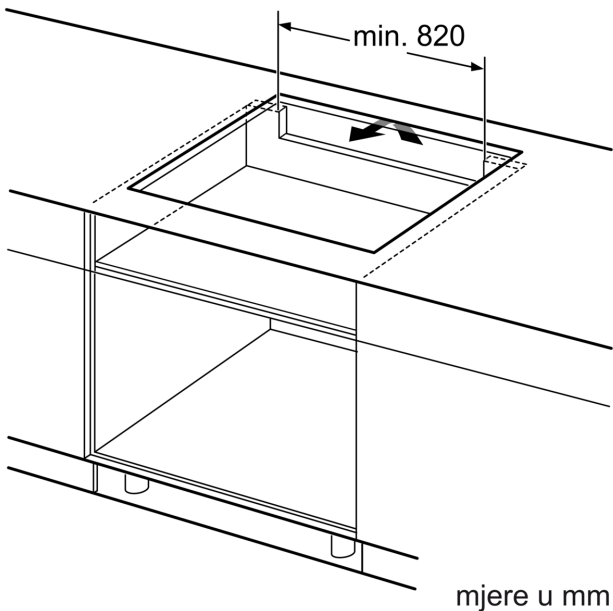

**Seriya 8, Indukcijska ploča za
kuhanje, 90 cm, Crna
PXX975DC1E**

①
Treba predvidjeti
prerez za ventilaciju.