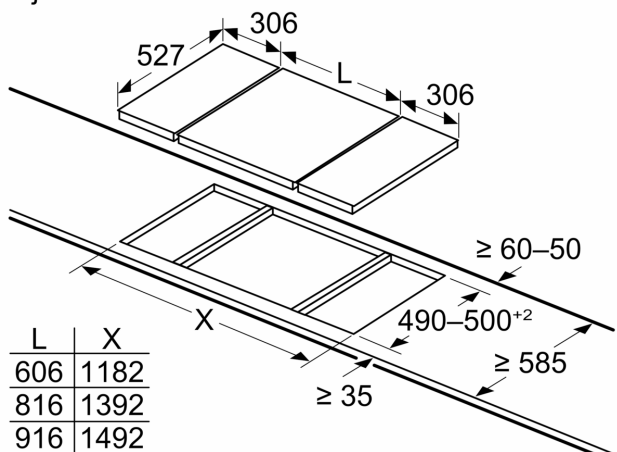

Prilikom postavljanja dviju jedinica Domino pored ploče potrebna su dva kompleta za sastavljanje (HEZ394301)