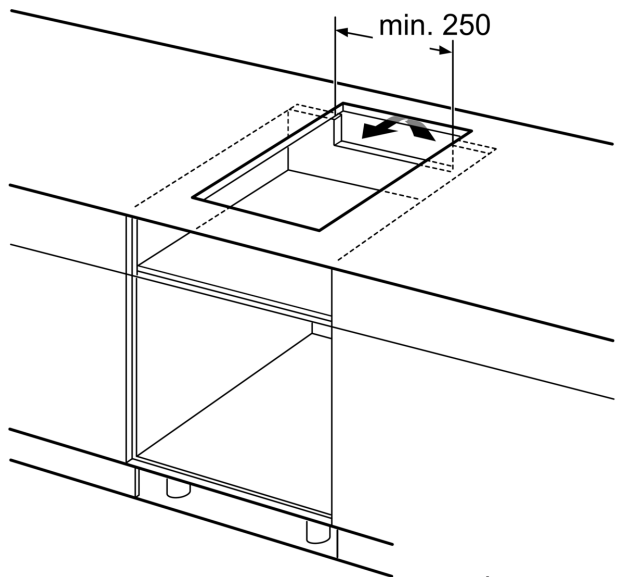

Potrebna veličina niše za ugradnju (VxŠxD): ..51 x 270 x 490-500 mm

Potrebna veličina niše za ugradnju (VxŠxD): ..51 x 270 x 490-500 mm

Širina: ..... 306 mm

Širina: ..... 306 mm

Dimenzije proizvoda: ..... 51x306x527 mm

Dimenzije proizvoda: ..... 51x306x527 mm

Dimenzije zapakiranog proizvoda (Vx ŠxD): ..... 110 x 370 x 573 mm

Dimenzije zapakiranog proizvoda (Vx ŠxD): ..... 110 x 370 x 573 mm

Neto težina: ..... 7.1 kg

Neto težina: ..... 7.1 kg

Dužina kabela za napajanje: ..... 110.0 cm

EAN kod: ..... 4242002839738

EAN kod: ..... 4242002839738

Napon: ..... 220-240 V

Napon: ..... 220-240 V

Frekvencija: ..... 60; 50 Hz

Frekvencija: ..... 60; 50 Hz

HEZ32WA00 Bežični termometar za hranu, HEZ390011 Posuda za FlexIndukciju, HEZ390012 Dodatak za parno kuhanje za HEZ390011, HEZ390090 Vok za staklokeramičke ploče, HEZ390512 Teppan Yaki, HEZ390522 Roštilj ploča, HEZ394301 Spojna letvica, HEZ9ES100 ; HEZ9FE280 ; HEZ9FF010 Posuda za indukciju, HEZ9FF030 Komplet posude za indukciju, HEZ9FF040 Komplet posude za indukciju, HEZ9SE040 Dodatni pribor za aparate za kuvanje, HEZ9SE060 Dodatni pribor za aparate za kuvanje, HEZ9TY010 Teppan Yaki, HZ390011 :

**Serie 6, Indukcijska ploča za kuhanje, 30 cm, Crna, ugradnja s okvirom PXX375FB1E**

Mjere u mm

Ako se dva ili više elemenata postavljaju jedan pored drugog, potreban je jedan komplet za postavljanje ili više njih (1 komplet za postavljanje za 2 elementa, 2 kompleta za postavljanje za 3 elementa itd.)