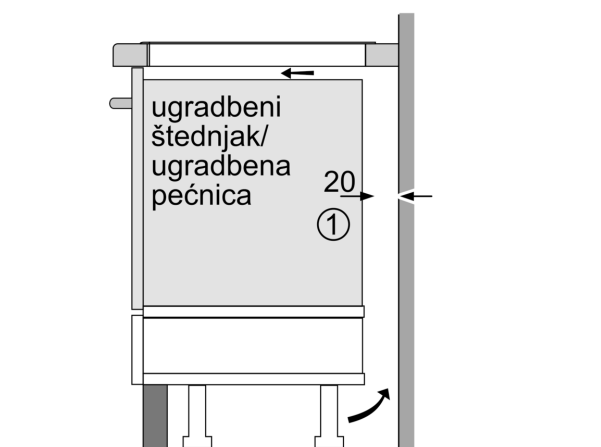

Mjere u mm

Prilikom postavljanja dviju jedinica Domino pored ploče potrebna su dva kompleta za sastavljanje (HEZ394301)

Mjere u mm

Ako se dva ili više elemenata postavljaju jedan pored drugog, potreban je jedan komplet za postavljanje ili više njih (1 komplet za postavljanje za 2 elementa, 2 kompleta za postavljanje za 3 elementa itd.)

Mjere u mm  
Slika s mogućnostima kombinacija za stolic Domino s pripadajućim uređajima i dimenzijama izreza

Ako se dva ili više elemenata postavljaju jedan pored drugog, potreban je jedan komplet za postavljanje ili više njih (1 komplet za postavljanje za 2 elementa, 2 kompleta za postavljanje za 3 elementa itd.)

Dimenzije izreza (X) ovisno o kombinaciji (pogledajte tablicu kombinacija)

mjere u mm

①  
Treba predvidjeti  
prerez za ventilaciju.

mjere u mm

Mjere u mm  
Mogućnost kombiniranja Domino-a s  
odgovarajućim mjerama uređaja i izreza

Tip širine:  
Širina uređaja:

	A	B	C	D	L	X		
2x30	306	306	-	-			612	576
1x30, 1x40	306	396	-	-			702	666
1x30, 1x60	306	606	-	-			912	876
1x30, 1x70*	306	710	-	-			1016	980
1x30, 1x80	306	816	-	-			1122	1086
1x30, 1x90	306	916	-	-			1222	1186
2x40	396	396	-	-			792	756
1x40, 1x60	396	606	-	-			1002	966
1x40, 1x70*	396	710	-	-			1106	1070
1x40, 1x80	396	816	-	-			1212	1176
1x40, 1x90	396	916	-	-			1312	1276
3x30	306	306	306	-			918	882
2x30, 1x40	306	306	396	-			1008	972
2x30, 1x60	306	306	606	-			1218	1182
2x30, 1x70*	306	306	710	-			1322	1286
2x30, 1x80	306	306	816	-			1428	1392
2x30, 1x90	306	306	916	-			1528	1492
1x30, 2x40	306	396	396	-			1098	1062
1x30, 1x40, 1x60	306	396	606	-			1308	1272
1x30, 1x40, 1x70*	306	396	710	-			1412	1376
1x30, 1x40, 1x80	306	396	816	-			1518	1482
1x30, 1x40, 1x90	306	396	916	-			1618	1582
2x40, 1x60	396	396	606	-			1398	1362
4x30	306	306	306	306			1224	1188
3x30, 1x40	306	306	306	396			1314	1278
1x30, 1x75	306	750	-	-			1056	1020
1x40, 1x75	396	750	-	-			1146	1110
2x30, 1x75	306	306	750	-			1362	1326
1x30, 1x40, 1x75	306	396	750	-			1452	1416