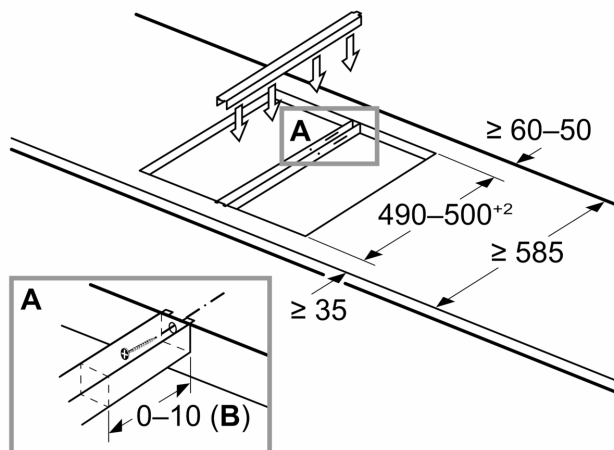

Mjere u mm  
Slika s mogućnostima kombinacija za stolic Domino s pripadajućim uređajima i dimenzijama izreza

Ako se dva ili više elemenata postavljaju jedan pored drugog, potreban je jedan komplet za postavljanje ili više njih (1 komplet za postavljanje za 2 elementa, 2 kompleta za postavljanje za 3 elementa itd.)

Dimenzije izreza (X) ovisno o kombinaciji (pogledajte tablicu kombinacija)

mjere u mm

①  
Treba predvidjeti  
prerez za ventilaciju.

mjere u mm

Mjere u mm  
Mogućnost kombiniranja Domino-a s  
odgovarajućim mjerama uređaja i izreza

Tip širine:  
Širina uređaja:

	A	B	C	D	L	X		
2x30	306	306	-	-			612	576
1x30, 1x40	306	396	-	-			702	666
1x30, 1x60	306	606	-	-			912	876
1x30, 1x70*	306	710	-	-			1016	980
1x30, 1x80	306	816	-	-			1122	1086
1x30, 1x90	306	916	-	-			1222	1186
2x40	396	396	-	-			792	756
1x40, 1x60	396	606	-	-			1002	966
1x40, 1x70*	396	710	-	-			1106	1070
1x40, 1x80	396	816	-	-			1212	1176
1x40, 1x90	396	916	-	-			1312	1276
3x30	306	306	306	-			918	882
2x30, 1x40	306	306	396	-			1008	972
2x30, 1x60	306	306	606	-			1218	1182
2x30, 1x70*	306	306	710	-			1322	1286
2x30, 1x80	306	306	816	-			1428	1392
2x30, 1x90	306	306	916	-			1528	1492
1x30, 2x40	306	396	396	-			1098	1062
1x30, 1x40, 1x60	306	396	606	-			1308	1272
1x30, 1x40, 1x70*	306	396	710	-			1412	1376
1x30, 1x40, 1x80	306	396	816	-			1518	1482
1x30, 1x40, 1x90	306	396	916	-			1618	1582
2x40, 1x60	396	396	606	-			1398	1362
4x30	306	306	306	306			1224	1188
3x30, 1x40	306	306	306	396			1314	1278
1x30, 1x75	306	750	-	-			1056	1020
1x40, 1x75	396	750	-	-			1146	1110
2x30, 1x75	306	306	750	-			1362	1326
1x30, 1x40, 1x75	306	396	750	-			1452	1416

\* Nije moguće s indukcijskom pločom  
za kuhanje od 70 cm

Mjere u mm  
**Komplet za sklapanje (HEZ394301) za  
Domino**

**B:** Ovisno od dubini reza