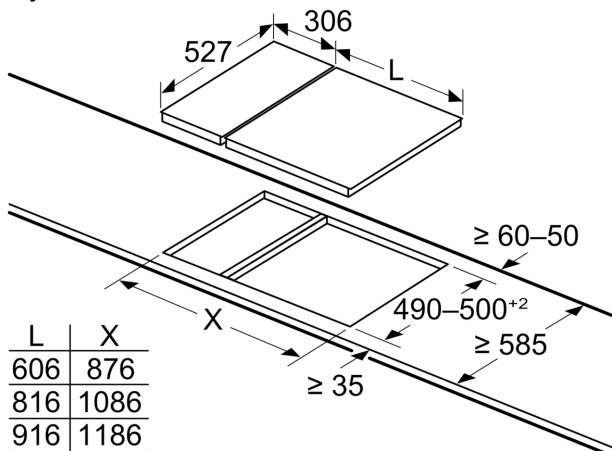

mjere u mm

mjere u mm

- A: Minimalna udaljenost od otvora za policu i zida.
- B: Dubina uranjanja
- C: Razmak između površina radne ploče i gornjeg dijela fronte pećnice mora biti 30 mm. Pogledajte zahtjeve razmaka za pećnicu.

Radna ploča u koju se ugrađuje policna mora podnijeti opterećenje od otprilike 60 kg, a prema potrebi se moraju upotrijebiti i potporne konstrukcije.

D	E	F
585-600	50	≥ 35
> 600	≥ 50	≥ 50

Mjere u mm

Prilikom postavljanja dviju jedinica Domino pored ploče potrebna su dva kompleta za sastavljanje (HEZ394301)

Mjere u mm

Prilikom postavljanja dviju jedinica Domino pored ploče potrebna su dva kompleta za sastavljanje (HEZ394301)

Mjere u mm

Ako se dva ili više elemenata postavljaju jedan pored drugog, potreban je jedan komplet za postavljanje ili više njih (1 komplet za postavljanje za 2 elementa, 2 kompleta za postavljanje za 3 elementa itd.)

Tip širine:  
Širina uređaja:

	A	B	C	D	L	X		
2x30	306	306	-	-			612	576
1x30, 1x40	306	396	-	-			702	666
1x30, 1x60	306	606	-	-			912	876
1x30, 1x70*	306	710	-	-			1016	980
1x30, 1x80	306	816	-	-			1122	1086
1x30, 1x90	306	916	-	-			1222	1186
2x40	396	396	-	-			792	756
1x40, 1x60	396	606	-	-			1002	966
1x40, 1x70*	396	710	-	-			1106	1070
1x40, 1x80	396	816	-	-			1212	1176
1x40, 1x90	396	916	-	-			1312	1276
3x30	306	306	306	-			918	882
2x30, 1x40	306	306	396	-			1008	972
2x30, 1x60	306	306	606	-			1218	1182
2x30, 1x70*	306	306	710	-			1322	1286
2x30, 1x80	306	306	816	-			1428	1392
2x30, 1x90	306	306	916	-			1528	1492
1x30, 2x40	306	396	396	-			1098	1062
1x30, 1x40, 1x60	306	396	606	-			1308	1272
1x30, 1x40, 1x70*	306	396	710	-			1412	1376
1x30, 1x40, 1x80	306	396	816	-			1518	1482
1x30, 1x40, 1x90	306	396	916	-			1618	1582
2x40, 1x60	396	396	606	-			1398	1362
4x30	306	306	306	306			1224	1188
3x30, 1x40	306	306	306	396			1314	1278
1x30, 1x75	306	750	-	-			1056	1020
1x40, 1x75	396	750	-	-			1146	1110
2x30, 1x75	306	306	750	-			1362	1326
1x30, 1x40, 1x75	306	396	750	-			1452	1416