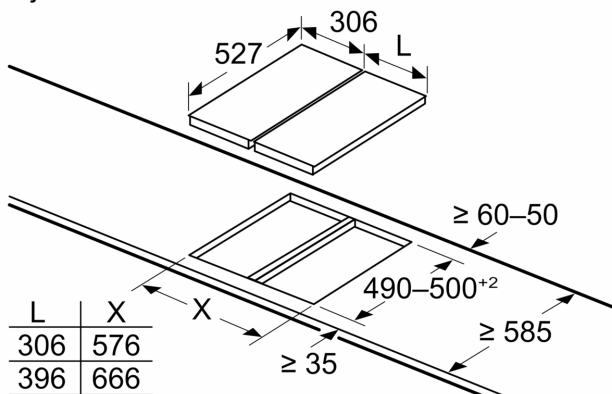

Potrebna veličina niše za ugradnju (VxŠxD): ..51 x 270 x 490-500 mm

Potrebna veličina niše za ugradnju (VxŠxD): ..51 x 270 x 490-500 mm

Širina: ..... 306 mm

Širina: ..... 306 mm

Dimenzije proizvoda: ..... 51x306x527 mm

Dimenzije proizvoda: ..... 51x306x527 mm

Dimenzije zapakiranog proizvoda (Vx ŠxD): ..... 110 x 370 x 573 mm

Dimenzije zapakiranog proizvoda (Vx ŠxD): ..... 110 x 370 x 573 mm

Neto težina: ..... 7.1 kg

Neto težina: ..... 7.1 kg

**Serie 6, Indukcijska ploča za kuhanje, 30 cm, Crna, ugradnja s okvirom PXX375FB1E**

Mjere u mm

Ako se dva ili više elemenata postavljaju jedan pored drugog, potreban je jedan komplet za postavljanje ili više njih (1 komplet za postavljanje za 2 elementa, 2 kompleta za postavljanje za 3 elementa itd.)

Tip širine:  
Širina uređaja:

	A	B	C	D	L	X		
2x30	306	306	-	-			612	576
1x30, 1x40	306	396	-	-			702	666
1x30, 1x60	306	606	-	-			912	876
1x30, 1x70*	306	710	-	-			1016	980
1x30, 1x80	306	816	-	-			1122	1086
1x30, 1x90	306	916	-	-			1222	1186
2x40	396	396	-	-			792	756
1x40, 1x60	396	606	-	-			1002	966
1x40, 1x70*	396	710	-	-			1106	1070
1x40, 1x80	396	816	-	-			1212	1176
1x40, 1x90	396	916	-	-			1312	1276
3x30	306	306	306	-			918	882
2x30, 1x40	306	306	396	-			1008	972
2x30, 1x60	306	306	606	-			1218	1182
2x30, 1x70*	306	306	710	-			1322	1286
2x30, 1x80	306	306	816	-			1428	1392
2x30, 1x90	306	306	916	-			1528	1492
1x30, 2x40	306	396	396	-			1098	1062
1x30, 1x40, 1x60	306	396	606	-			1308	1272
1x30, 1x40, 1x70*	306	396	710	-			1412	1376
1x30, 1x40, 1x80	306	396	816	-			1518	1482
1x30, 1x40, 1x90	306	396	916	-			1618	1582
2x40, 1x60	396	396	606	-			1398	1362
4x30	306	306	306	306			1224	1188
3x30, 1x40	306	306	306	396			1314	1278
1x30, 1x75	306	750	-	-			1056	1020
1x40, 1x75	396	750	-	-			1146	1110
2x30, 1x75	306	306	750	-			1362	1326
1x30, 1x40, 1x75	306	396	750	-			1452	1416