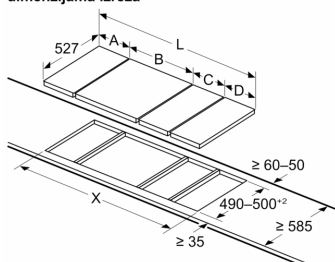

Mjere u mm

Prilikom postavljanja dviju jedinica Domino pored ploče potrebna su dva kompleta za sastavljanje (HEZ394301)

Mjere u mm

Ako se dva ili više elemenata postavljaju jedan pored drugog, potreban je jedan komplet za postavljanje ili više njih (1 komplet za postavljanje za 2 elementa, 2 kompleta za postavljanje za 3 elementa itd.)

Mjere u mm  
Slika s mogućnostima kombinacija za stolic Domino s pripadajućim uređajima i dimenzijama izreza

Ako se dva ili više elemenata postavljaju jedan pored drugog, potreban je jedan komplet za postavljanje ili više njih (1 komplet za postavljanje za 2 elementa, 2 kompleta za postavljanje za 3 elementa itd.)

Dimenzije izreza (X) ovisno o kombinaciji (pogledajte tablicu kombinacija)

mjere u mm

①  
Treba predvidjeti  
prerez za ventilaciju.

mjere u mm

Mjere u mm  
Mogućnost kombiniranja Domino-a s  
odgovarajućim mjerama uređaja i izreza

Tip širine:  
Širina uređaja:

	A	B	C	D	L	X		
2x30	306	306	-	-			612	576
1x30, 1x40	306	396	-	-			702	666
1x30, 1x60	306	606	-	-			912	876
1x30, 1x70*	306	710	-	-			1016	980
1x30, 1x80	306	816	-	-			1122	1086
1x30, 1x90	306	916	-	-			1222	1186
2x40	396	396	-	-			792	756
1x40, 1x60	396	606	-	-			1002	966
1x40, 1x70*	396	710	-	-			1106	1070
1x40, 1x80	396	816	-	-			1212	1176
1x40, 1x90	396	916	-	-			1312	1276
3x30	306	306	306	-			918	882
2x30, 1x40	306	306	396	-			1008	972
2x30, 1x60	306	306	606	-			1218	1182
2x30, 1x70*	306	306	710	-			1322	1286
2x30, 1x80	306	306	816	-			1428	1392
2x30, 1x90	306	306	916	-			1528	1492
1x30, 2x40	306	396	396	-			1098	1062
1x30, 1x40, 1x60	306	396	606	-			1308	1272
1x30, 1x40, 1x70*	306	396	710	-			1412	1376
1x30, 1x40, 1x80	306	396	816	-			1518	1482
1x30, 1x40, 1x90	306	396	916	-			1618	1582
2x40, 1x60	396	396	606	-			1398	1362
4x30	306	306	306	306			1224	1188
3x30, 1x40	306	306	306	396			1314	1278
1x30, 1x75	306	750	-	-			1056	1020
1x40, 1x75	396	750	-	-			1146	1110
2x30, 1x75	306	306	750	-			1362	1326
1x30, 1x40, 1x75	306	396	750	-			1452	1416