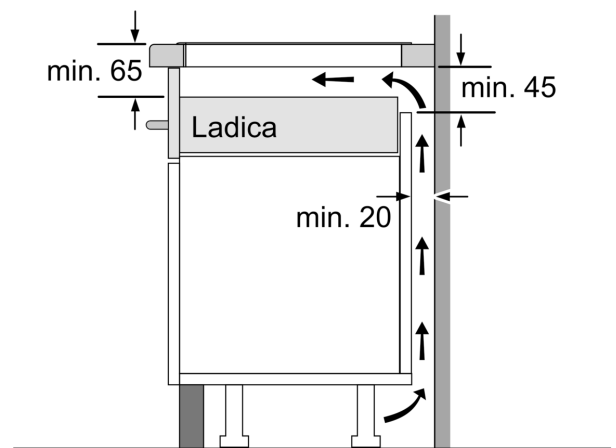

Mjere u mm

Prilikom postavljanja dviju jedinica Domino pored ploče potrebna su dva kompleta za sastavljanje (HEZ394301)

Mjere u mm

Ako se dva ili više elemenata postavljaju jedan pored drugog, potreban je jedan komplet za postavljanje ili više njih (1 komplet za postavljanje za 2 elementa, 2 kompleta za postavljanje za 3 elementa itd.)

Mjere u mm
Slika s mogućnostima kombinacija za stolic Domino s pripadajućim uređajima i dimenzijama izreza

Ako se dva ili više elemenata postavljaju jedan pored drugog, potreban je jedan komplet za postavljanje ili više njih (1 komplet za postavljanje za 2 elementa, 2 kompleta za postavljanje za 3 elementa itd.)

Dimenzije izreza (X) ovisno o kombinaciji (pogledajte tablicu kombinacija)

mjere u mm