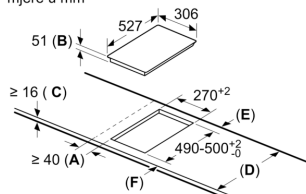

Dimenzije proizvoda: ..... 51x306x527 mm

Dimenzije zapakiranog proizvoda (Vx ŠxD): ..... 110 x 370 x 573 mm

Dimenzije zapakiranog proizvoda (Vx ŠxD): ..... 110 x 370 x 573 mm

Neto težina: ..... 7.1 kg

Neto težina: ..... 7.1 kg

**Serie 6, Indukcijska ploča za kuhanje, 30 cm, Crna, ugradnja s okvirom PXX375FB1E**

Mjere u mm

Ako se dva ili više elemenata postavljaju jedan pored drugog, potreban je jedan komplet za postavljanje ili više njih (1 komplet za postavljanje za 2 elementa, 2 kompleta za postavljanje za 3 elementa itd.)

mjere u mm

mjere u mm

- A: Minimalna udaljenost od otvora za policu i zida.
- B: Dubina uranjanja
- C: Razmak između površina radne ploče i gornjeg dijela fronte pećnice mora biti 30 mm. Pogledajte zahtjeve razmaka za pećnicu.

Tip širine:  
Širina uređaja:

	A	B	C	D	L	X		
2x30	306	306	-	-			612	576
1x30, 1x40	306	396	-	-			702	666
1x30, 1x60	306	606	-	-			912	876
1x30, 1x70*	306	710	-	-			1016	980
1x30, 1x80	306	816	-	-			1122	1086
1x30, 1x90	306	916	-	-			1222	1186
2x40	396	396	-	-			792	756
1x40, 1x60	396	606	-	-			1002	966
1x40, 1x70*	396	710	-	-			1106	1070
1x40, 1x80	396	816	-	-			1212	1176
1x40, 1x90	396	916	-	-			1312	1276
3x30	306	306	306	-			918	882
2x30, 1x40	306	306	396	-			1008	972
2x30, 1x60	306	306	606	-			1218	1182
2x30, 1x70*	306	306	710	-			1322	1286
2x30, 1x80	306	306	816	-			1428	1392
2x30, 1x90	306	306	916	-			1528	1492
1x30, 2x40	306	396	396	-			1098	1062
1x30, 1x40, 1x60	306	396	606	-			1308	1272
1x30, 1x40, 1x70*	306	396	710	-			1412	1376
1x30, 1x40, 1x80	306	396	816	-			1518	1482
1x30, 1x40, 1x90	306	396	916	-			1618	1582
2x40, 1x60	396	396	606	-			1398	1362
4x30	306	306	306	306			1224	1188
3x30, 1x40	306	306	306	396			1314	1278
1x30, 1x75	306	750	-	-			1056	1020
1x40, 1x75	396	750	-	-			1146	1110
2x30, 1x75	306	306	750	-			1362	1326
1x30, 1x40, 1x75	306	396	750	-			1452	1416