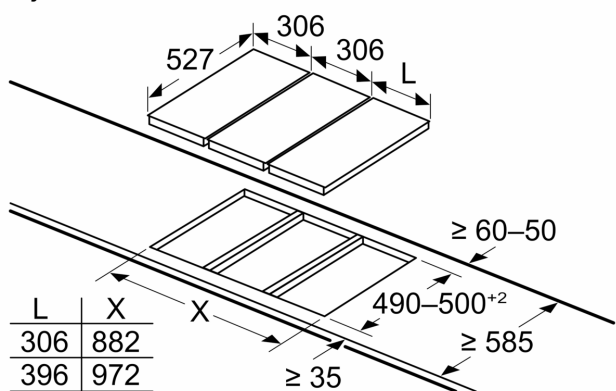

mjere u mm

mjere u mm

- A: Minimalna udaljenost od otvora za policu i zida.
- B: Dubina uranjanja
- C: Razmak između površina radne ploče i gornjeg dijela fronte pećnice mora biti 30 mm. Pogledajte zahtjeve razmaka za pećnicu.

Radna ploča u koju se ugrađuje policna mora podnijeti opterećenje od otprilike 60 kg, a prema potrebi se moraju upotrijebiti i potporne konstrukcije.

D	E	F
585-600	50	≥ 35
> 600	≥ 50	≥ 50

Mjere u mm

Prilikom postavljanja dviju jedinica Domino pored ploče potrebna su dva kompleta za sastavljanje (HEZ394301)

Mjere u mm

Prilikom postavljanja dviju jedinica Domino pored ploče potrebna su dva kompleta za sastavljanje (HEZ394301)

Mjere u mm

Ako se dva ili više elemenata postavljaju jedan pored drugog, potreban je jedan komplet za postavljanje ili više njih (1 komplet za postavljanje za 2 elementa, 2 kompleta za postavljanje za 3 elementa itd.)

Tip širine:  
Širina uređaja:

	A	B	C	D	L	X		
2x30	306	306	-	-			612	576
1x30, 1x40	306	396	-	-			702	666
1x30, 1x60	306	606	-	-			912	876
1x30, 1x70*	306	710	-	-			1016	980
1x30, 1x80	306	816	-	-			1122	1086
1x30, 1x90	306	916	-	-			1222	1186
2x40	396	396	-	-			792	756
1x40, 1x60	396	606	-	-			1002	966
1x40, 1x70*	396	710	-	-			1106	1070
1x40, 1x80	396	816	-	-			1212	1176
1x40, 1x90	396	916	-	-			1312	1276
3x30	306	306	306	-			918	882
2x30, 1x40	306	306	396	-			1008	972
2x30, 1x60	306	306	606	-			1218	1182
2x30, 1x70*	306	306	710	-			1322	1286
2x30, 1x80	306	306	816	-			1428	1392
2x30, 1x90	306	306	916	-			1528	1492
1x30, 2x40	306	396	396	-			1098	1062
1x30, 1x40, 1x60	306	396	606	-			1308	1272
1x30, 1x40, 1x70*	306	396	710	-			1412	1376
1x30, 1x40, 1x80	306	396	816	-			1518	1482
1x30, 1x40, 1x90	306	396	916	-			1618	1582
2x40, 1x60	396	396	606	-			1398	1362
4x30	306	306	306	306			1224	1188
3x30, 1x40	306	306	306	396			1314	1278
1x30, 1x75	306	750	-	-			1056	1020
1x40, 1x75	396	750	-	-			1146	1110
2x30, 1x75	306	306	750	-			1362	1326
1x30, 1x40, 1x75	306	396	750	-			1452	1416