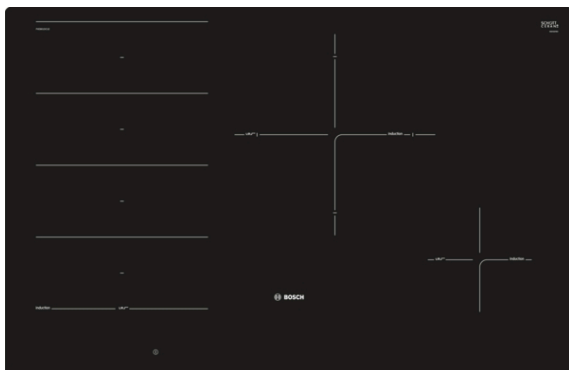

## Serie 8, Indukcijska ploča za kuhanje, 80 cm PXE801DC1E

- **DirectSelect Premium:** prostrano i intuitivno sučelje zaslona na dodir.
- **FlexInduction:** ploča za kuhanje sad se bolje prilagođava velikim loncima i tavama.
- **PerfectFry:** više ne morate brinuti da će vam hrana zagorjeti.
- Plosnata ugradnja.
- **MoveMode:** automatsko postavljanje razine kuhanja omogućava brzo vrenje s prednje strane i krčkanje na stražnjoj zoni kuhanja.

### Tehnički podaci

Grupa proizvoda / linija proizvoda : Cooking zone ceramic  
Ugradbeni / samostojeći : Ugradbeni  
Dovod električne energije : Električan  
Ukupan broj polja koja se mogu istovremeno upotrebljavati : 4  
Širina proizvoda : 792 mm  
Dimenzije proizvoda : 56 x 792 x 512 mm  
Dimenzije zapakiranog proizvoda (Vx ŠxD) : 126 x 953 x 603 mm  
Neto težina : 13,6 kg  
Bruto težina : 17,3 kg  
Indikator preostale topline : Separate  
Položaj komandne ploče : Sprijeda  
Boja površine : Crna  
Dužina kabela za napajanje : 110 cm  
EAN kod : 4242002849225  
Napon : 220-240 V  
Frekvencija : 50; 60 Hz