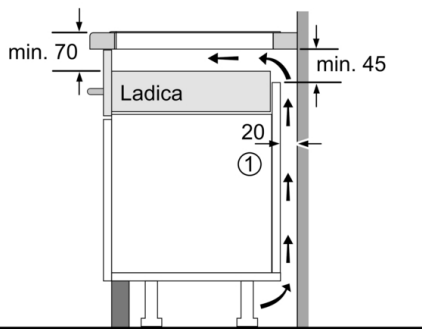

### Tehnički podaci

Grupa proizvoda / linija proizvoda : Cooking zone ceramic  
Ugradbeni / samostojeći : Ugradbeni  
Dovod električne energije : Električan  
Ukupan broj polja koja se mogu istovremeno upotrebljavati : 4  
Širina proizvoda : 792 mm  
Dimenzije proizvoda : 56 x 792 x 512 mm  
Dimenzije zapakiranog proizvoda (Vx ŠxD) : 126 x 953 x 603 mm  
Neto težina : 13,6 kg  
Bruto težina : 17,3 kg  
Indikator preostale topline : Separate  
Položaj komandne ploče : Sprijeda  
Boja površine : Crna  
Dužina kabela za napajanje : 110 cm  
EAN kod : 4242002849225  
Napon : 220-240 V  
Frekvencija : 50; 60 Hz

### Posebni dodatni pribor

HEZ390512 : Teppan Yaki

HEZ390522 : Roštilj ploča

HEZ9SE040 : Dodatni pribor za aparate za kuvanje

4 242002 849225

**Serie 8, Indukcijska ploča za kuhanje, 80 cm**  
**PXE801DC1E**

---

- Potrebna veličina niše za ugradnju (VxŠxD mm): 56 x 796  
x 516

## Serie 8, Indukcijska ploča za kuhanje, 80 cm PXE801DC1E

①  
Treba predvidjeti  
prerez za ventilaciju.

mjere u mm

①  
Treba predvidjeti  
prerez za ventilaciju

mjere u mm

mjere u mm