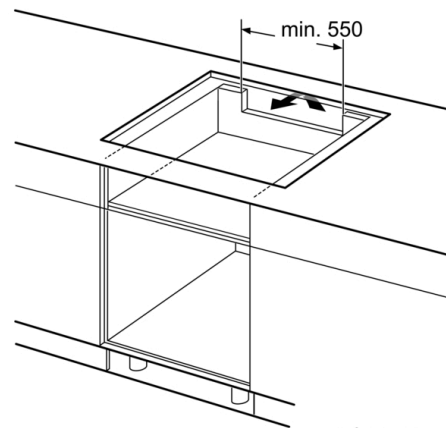

### Tehnički podaci

Grupa proizvoda / linija proizvoda : Cooking zone ceramic  
Ugradbeni / samostojeći : Ugradbeni  
Dovod električne energije : Električan  
Ukupan broj polja koja se mogu istovremeno upotrebljavati : 4  
Širina proizvoda : 792 mm  
Dimenzije proizvoda : 56 x 792 x 512 mm  
Dimenzije zapakiranog proizvoda (Vx ŠxD) : 126 x 953 x 603 mm  
Neto težina : 13,6 kg  
Bruto težina : 17,3 kg  
Indikator preostale topline : Separate  
Položaj komandne ploče : Sprijeda  
Boja površine : Crna  
Dužina kabela za napajanje : 110 cm  
EAN kod : 4242002849225  
Napon : 220-240 V  
Frekvencija : 50; 60 Hz

---

- Potrebna veličina niše za ugradnju (VxŠxD mm): 56 x 796  
x 516

## Serie 8, Indukcijska ploča za kuhanje, 80 cm PXE801DC1E

①  
Treba predvidjeti  
prerez za ventilaciju.

mjere u mm

①  
Treba predvidjeti  
prerez za ventilaciju

mjere u mm

mjere u mm