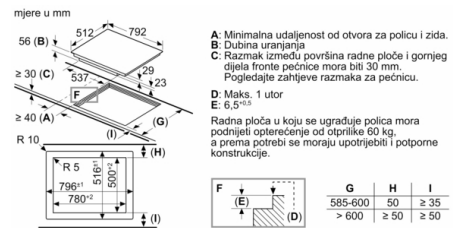

### Tehnički podaci

Grupa proizvoda / linija proizvoda : Cooking zone ceramic  
Ugradbeni / samostojeći : Ugradbeni  
Dovod električne energije : Električan  
Ukupan broj polja koja se mogu istovremeno upotrebljavati : 4  
Širina proizvoda : 792 mm  
Dimenzije proizvoda : 56 x 792 x 512 mm  
Dimenzije zapakiranog proizvoda (Vx ŠxD) : 126 x 953 x 603 mm  
Neto težina : 13,6 kg  
Bruto težina : 17,3 kg  
Indikator preostale topline : Separate  
Položaj komandne ploče : Sprijeda  
Boja površine : Crna  
Dužina kabela za napajanje : 110 cm  
EAN kod : 4242002849225  
Napon : 220-240 V  
Frekvencija : 50; 60 Hz

---

- Potrebna veličina niše za ugradnju (VxŠxD mm): 56 x 796  
x 516

## Serie 8, Indukcijska ploča za kuhanje, 80 cm PXE801DC1E

①  
Treba predvidjeti  
prerez za ventilaciju.

mjere u mm

①  
Treba predvidjeti  
prerez za ventilaciju

mjere u mm

mjere u mm