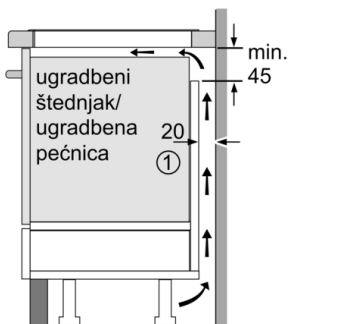

### Tehnički podaci

Grupa proizvoda / linija proizvoda : Cooking zone ceramic  
Ugradbeni / samostojeći : Ugradbeni  
Dovod električne energije : Električan  
Ukupan broj polja koja se mogu istovremeno upotrebljavati : 4  
Širina proizvoda : 792 mm  
Dimenzije proizvoda : 56 x 792 x 512 mm  
Dimenzije zapakiranog proizvoda (Vx ŠxD) : 126 x 953 x 603 mm  
Neto težina : 13,6 kg  
Bruto težina : 17,3 kg  
Indikator preostale topline : Separate  
Položaj komandne ploče : Sprijeda  
Boja površine : Crna  
Dužina kabela za napajanje : 110 cm  
EAN kod : 4242002849225  
Napon : 220-240 V  
Frekvencija : 50; 60 Hz

---

- Potrebna veličina niše za ugradnju (VxŠxD mm): 56 x 796  
x 516

## Serie 8, Indukcijska ploča za kuhanje, 80 cm PXE801DC1E

①  
Treba predvidjeti  
prerez za ventilaciju.

mjere u mm

①  
Treba predvidjeti  
prerez za ventilaciju

mjere u mm

mjere u mm