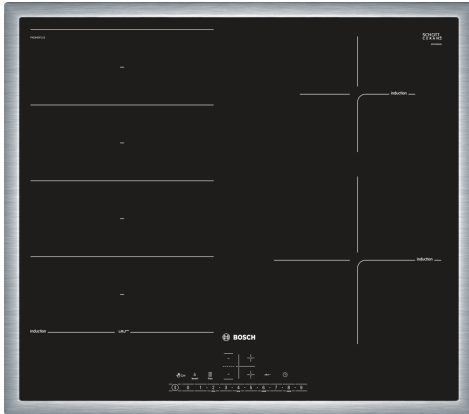

**Serie | 6, Indukcijska ploča za kuhanje, 60 cm, Black, surface mount with frame PXE645FC1E**

**Posebni dodatni pribor**

HEZ390011 Posuda za FlexIndukciju, HEZ390012 Dodatak za parno kuhanje za HEZ390011, HEZ390090 Vok za staklokeramičke ploče, HEZ390210 Tava Ø 15 cm, HEZ390512 Teppan Yaki, HEZ390522 Roštilj ploča, HEZ9ES100 :, HEZ9FE280 :, HEZ9FF010 Posuda za indukciju, HEZ9FF030 Komplet posude za indukciju, HEZ9FF040 Komplet posude za indukciju, HEZ9SE040 Dodatni pribor za aparate za kuvanje, HEZ9SE060 Dodatni pribor za aparate za kuvanje, HEZ9TY010 Teppan Yaki, HZ390011 :

**Indukcijska ploča s funkcijom PerfectFry: postignite savršene rezultate pečenja zahvaljujući automatskoj kontroli temperature.**

- **DirectSelect:** izravan, jednostavan odabir željene zone kuhanja, snage i dodatnih funkcija.
- **FlexInduction:** ploča za kuhanje sad se bolje prilagođava velikim loncima i tavama.
- **PerfectFry:** više ne morate brinuti da će vam hrana zagorjeti.
- **Čelični okvir:** Niski okvir od nehrđajućeg čelika oko površine za kuhanje, savršeno za integriranje u već postojeće izreze radnih ploča.
- **PowerBoost:** do 50 % više snage za brže zagrijavanje vaše indukcijske ploče.