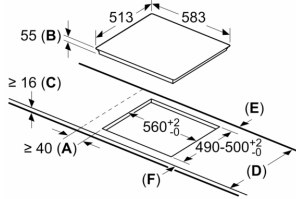

**Tehnički podaci**

Grupa proizvoda / linija proizvoda: ..... Keramička zona za kuhanje  
 Ugradbeni / samostojeći: ..... Ugradbeni  
 Utrošena energija: ..... Električni  
 Ukupan broj polja koja se mogu istovremeno upotrebljavati: ..... 4  
 Potrebna veličina niše za ugradnju (VXŠXD): .55 x 560-560 x 490-500 mm  
 Širina: ..... 583 mm  
 Dimenzije proizvoda: ..... 55 x 583 x 513 mm  
 Dimenzije zapakiranog proizvoda (Vx ŠxD): ..... 126 x 753 x 603 mm  
 Neto težina: ..... 13.1 kg  
 Bruto težina: ..... 15.3 kg  
 Indikator preostale topline: ..... Odvojeno  
 Položaj komandne ploče: ..... Sprijeda  
 Glavni materijal površine: ..... Staklokeramika  
 Boja površine: ..... Crna, Nehrđajući čelik  
 Boja okvira: ..... Nehrđajući čelik  
 Dužina kabela za napajanje: ..... 110.0 cm  
 EAN kod: ..... 4242002870960  
 Napon: ..... 220-240 V  
 Frekvencija: ..... 50; 60 Hz

**Profesionalna oprema:**

- PerfectFry senzor s 4 postavka temperature

**Brzina:**

- Funkcija PowerBoost za sva polja za kuhanje

**Dimenzije:**

- Dimenzije (ŠxD): 583 mm x 513 mm
- Ugradbene dimenzije (VxŠxD): 55 mm x 560 mm x 490 mm
- Min. debljina radne površine: 16 mm
- kabel uključen
- Priključni kabel 110 cm
- Priključna snaga: 7.4 KW

**Serie | 6, Indukcijska ploča za kuhanje, 60 cm, Black, surface mount with frame  
PXE645FC1E**

mjerne jedinice u mm

① Treba predvidjeti prorez za ventilaciju.