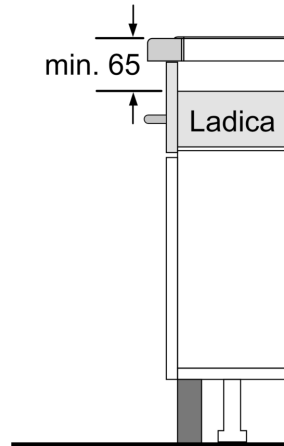

**Tehnički podaci**

Grupa proizvoda / linija proizvoda: ..... Keramička zona za kuhanje  
 Ugradbeni / samostojeći: ..... Ugradbeni  
 Utrošena energija: ..... Električni  
 Ukupan broj polja koja se mogu istovremeno upotrebljavati: ..... 4  
 Potrebna veličina niše za ugradnju (VXŠXD): .55 x 560-560 x 490-500 mm  
 Širina: ..... 583 mm  
 Dimenzije proizvoda: ..... 55 x 583 x 513 mm  
 Dimenzije zapakiranog proizvoda (Vx ŠxD): ..... 126 x 753 x 603 mm  
 Neto težina: ..... 13.1 kg  
 Bruto težina: ..... 15.3 kg  
 Indikator preostale topline: ..... Odvojeno  
 Položaj komandne ploče: ..... Sprijeda  
 Glavni materijal površine: ..... Staklokeramika  
 Boja površine: ..... Crna, Nehrđajući čelik  
 Boja okvira: ..... Nehrđajući čelik  
 Dužina kabela za napajanje: ..... 110.0 cm  
 EAN kod: ..... 4242002870960  
 Napon: ..... 220-240 V  
 Frekvencija: ..... 50; 60 Hz

**Polja za kuhanje:**

- Polja za kuhanje: 1 x Ø 380 mm x 230 mm, 3.3 kW (maks. snaga 3.7 kW) ili 2 x Ø 190 mm, 2.2 kW (maks. snaga 3.7 kW); 1 x Ø 145 mm, 1.4 kW (maks. snaga 2.2 kW); 1 x Ø 210 mm, 2.2 kW (maks. snaga 3.7 kW)
- Podešavanje snage: 17 stupnjeva

**Profesionalna oprema:**

- PerfectFry senzor s 4 postavka temperature

**Brzina:**

- Funkcija PowerBoost za sva polja za kuhanje

**Dimenzije:**

- Dimenzije (ŠxD): 583 mm x 513 mm
- Ugradbene dimenzije (VxŠxD): 55 mm x 560 mm x 490 mm
- Min. debljina radne površine: 16 mm
- kabel uključen
- Priključni kabel 110 cm
- Priključna snaga: 7.4 KW

**Serie | 6, Indukcijska ploča za kuhanje, 60 cm, Black, surface mount with frame  
PXE645FC1E**

mjerne jedinice u mm

① Treba predvidjeti prorez za ventilaciju.