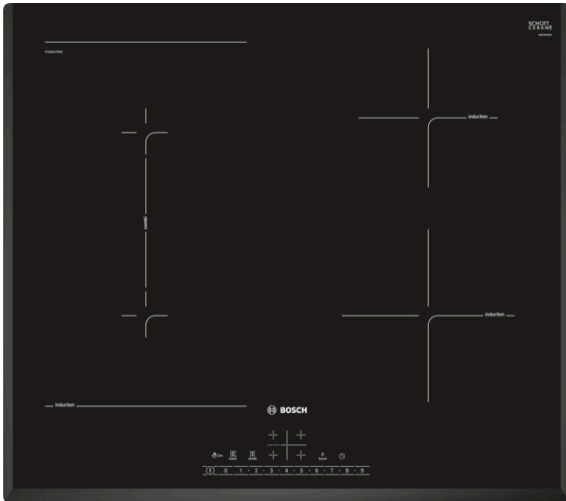

**Serie 6, Indukcijska ploča za kuhanje,
60 cm
PVS651FB5E**

- **DirectSelect:** izravan, jednostavan odabir željene zone kuhanja, snage i dodatnih funkcija.
- **CombiZone:** kombinira dvije indukcijske zone u jednu veliku, taman za veliko posuđe.
- **PowerBoost:** do 50 % više snage za brže zagrijavanje vaše indukcijske ploče.
- **ReStart:** ako nešto prekupi, ploča za kuhanje će se automatski isključiti i pohraniti posljednju odabranu postavku.
- **Brojač s funkcijom isključeno:** Isključuje određenu zonu kuhanja nakon postavljenog vremena.

Tehnički podaci

Grupa proizvoda / linija proizvoda : Cooking zone ceramic

Ugradbeni / samostojeći : Ugradbeni

Dovod električne energije : Električan

Ukupan broj polja koja se mogu istovremeno upotrebljavati : 4

Potrebna veličina niše za ugradnju (VxŠxD) : 51 x 560-560 x 490-500 mm

Širina proizvoda : 592 mm

Dimenzije proizvoda : 51 x 592 x 522 mm

Dimenzije zapakiranog proizvoda (Vx ŠxD) : 126 x 753 x 608 mm

Neto težina : 11,2 kg

Bruto težina : 13,4 kg

Indikator preostale topline : Separate

Položaj komandne ploče : Sprijeda

Boja površine : Crna

Dužina kabela za napajanje : 110 cm

EAN kod : 4242005088744

Napon : 220-240 V

Frekvencija : 50; 60 Hz