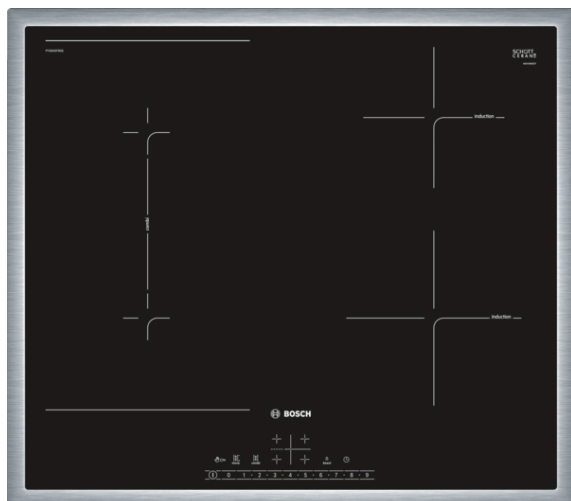

**Serie 6, Indukcijska ploča za kuhanje,
60 cm
PVS645FB5E**

Posebni dodatni pribor

HEZ9SE040 : Dodatni pribor za aparate za kuvanje

- **DirectSelect:** izravan, jednostavan odabir željene zone kuhanja, snage i dodatnih funkcija.
- **CombiZone:** kombinira dvije indukcijske zone u jednu veliku, taman za veliko posuđe.
- **Čelični okvir:** Niski okvir od nehrđajućeg čelika oko površine za kuhanje, savršeno za integriranje u već postojeće izreze radnih ploča.
- **PowerBoost:** do 50 % više snage za brže zagrijavanje vaše indukcijske ploče.
- **ReStart:** ako nešto prekupi, ploča za kuhanje će se automatski isključiti i pohraniti posljednju odabranu postavku.

Tehnički podaci

Grupa proizvoda / linija proizvoda : Cooking zone ceramic

Ugradbeni / samostojeći : Ugradbeni

Dovod električne energije : Električan

Ukupan broj polja koja se mogu istovremeno upotrebljavati : 4

Potrebna veličina niše za ugradnju (VxŠxD) : 55 x 560-560 x 490-500 mm

Širina proizvoda : 583 mm

Dimenzije proizvoda : 55 x 583 x 513 mm

Dimenzije zapakiranog proizvoda (Vx ŠxD) : 126 x 753 x 608 mm

Neto težina : 11,9 kg

Bruto težina : 14,1 kg

Indikator preostale topline : Separate

Položaj komandne ploče : Sprijeda

Boja površine : Crna, Stainless steel

Boja okvira : Stainless steel

Dužina kabela za napajanje : 110 cm

EAN kod : 4242005088737