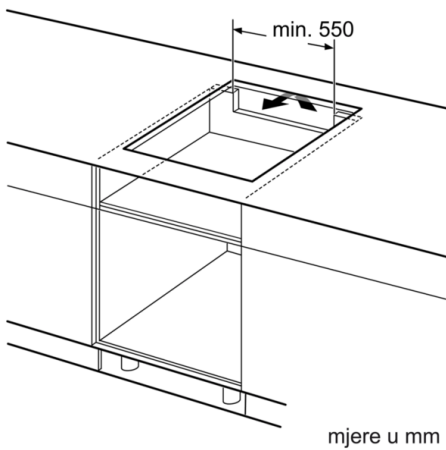

Tehnički podaci

Grupa proizvoda / linija proizvoda :	Cooking zone ceramic
Ugradbeni / samostojeći :	Ugradbeni
Dovod električne energije :	Električan
Ukupan broj polja koja se mogu istovremeno upotrebljavati :	4
Potrebna veličina niše za ugradnju (VxŠxD) :	55 x 560-560 x 490-500
Širina proizvoda (mm) :	583
Dimenzije proizvoda (mm) :	55 x 583 x 513
Dimenzije zapakiranog proizvoda (Vx ŠxD) (mm) :	126 x 753 x 603
Neto težina (kg) :	13,031
Bruto težina (kg) :	14,3
Indikator preostale topline :	Separate
Položaj komandne ploče :	right
Boja površine :	, Stainless steel
Boja okvira :	Stainless steel
Certifikati odobrenja :	AENOR, CE
Dužina kabela za napajanje (cm) :	110
EAN kod :	4242002861739
Nazivni podaci električnog priključka (W) :	6900
Napon (V) :	220-240
Frekvencija (Hz) :	50; 60

Dimenzije:

- Ugradbene dimenzije: 560 mm x 500 mm
- Priključni kabel: 1,1 m
- Min. debljina radne površine: 30 mm
- Priključna snaga: 6,9 kW

Pribor:

- Kabel uključen

**Serie | 6, Indukcijska ploča za kuhanje, 60 cm,
PVS645FB1E**