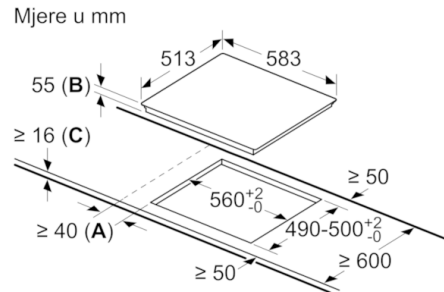

Tehnički podaci

Grupa proizvoda / linija proizvoda :	Cooking zone ceramic
Ugradbeni / samostojeći :	Ugradbeni
Dovod električne energije :	Električan
Ukupan broj polja koja se mogu istovremeno upotrebljavati :	4
Potrebna veličina niše za ugradnju (VxŠxD) :	55 x 560-560 x 490-500
Širina proizvoda (mm) :	583
Dimenzije proizvoda (mm) :	55 x 583 x 513
Dimenzije zapakiranog proizvoda (Vx ŠxD) (mm) :	126 x 753 x 603
Neto težina (kg) :	13,031
Bruto težina (kg) :	14,3
Indikator preostale topline :	Separate
Položaj komandne ploče :	right
Boja površine :	, Stainless steel
Boja okvira :	Stainless steel
Certifikati odobrenja :	AENOR, CE
Dužina kabela za napajanje (cm) :	110
EAN kod :	4242002861739
Nazivni podaci električnog priključka (W) :	6900
Napon (V) :	220-240
Frekvencija (Hz) :	50; 60

Dimenzije:

- Ugradbene dimenzije: 560 mm x 500 mm
- Priključni kabel: 1,1 m
- Min. debljina radne površine: 30 mm
- Priključna snaga: 6,9 kW

Pribor:

- Kabel uključen

**Serie | 6, Indukcijska ploča za kuhanje, 60 cm,
PVS645FB1E**

- A:** Najmanji razmak od izreska ploče za kuhanje do zida
- B:** Dubina uranjanja
- C:** S ispod ugrađenom pećnicom min. 30 može biti više; vidi prostor potreban za pećnicu.