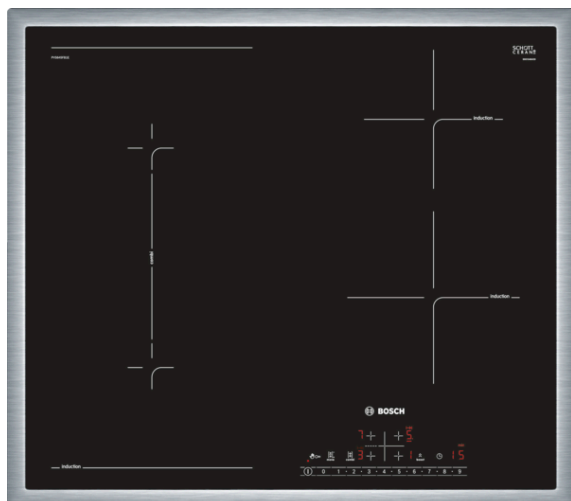

**Serie | 6, Indukcijska ploča za kuhanje,
60 cm,
PVS645FB1E**

Posebni dodatni pribor

HEZ390090 : Vok za staklokeramičke ploče

**Indukcijska ploča za kuhanje: tako ćete
kuhati brzo, sigurno i čisto uz malo
utrošene energije.**

Tehnički podaci

Grupa proizvoda / linija proizvoda :	Cooking zone ceramic
Ugradbeni / samostojeći :	Ugradbeni
Dovod električne energije :	Električan
Ukupan broj polja koja se mogu istovremeno upotrebljavati :	4
Potrebna veličina niše za ugradnju (VxŠxD) :	55 x 560-560 x 490-500
Širina proizvoda (mm) :	583
Dimenzije proizvoda (mm) :	55 x 583 x 513
Dimenzije zapakiranog proizvoda (Vx ŠxD) (mm) :	126 x 753 x 603
Neto težina (kg) :	13,031
Bruto težina (kg) :	14,3
Indikator preostale topline :	Separate
Položaj komandne ploče :	right
Boja površine :	, Stainless steel
Boja okvira :	Stainless steel
Certifikati odobrenja :	AENOR, CE
Dužina kabela za napajanje (cm) :	110
EAN kod :	4242002861739
Nazivni podaci električnog priključka (W) :	6900
Napon (V) :	220-240
Frekvencija (Hz) :	50; 60

Serie | 6, Indukcijska ploča za kuhanje, 60 cm, PVS645FB1E

Indukcijska ploča za kuhanje: tako ćete kuhati brzo, sigurno i čisto uz malo utrošene energije.

Profesionalna oprema:

- DirectSelect: izravan, jednostavan odabir željene zone kuhanja, snage i dodatnih funkcija
- MoveMode (2 razine)
- Polja za kuhanje:
- 4 indukcijska polja za kuhanje
- CombiZone
- Polja za kuhanje: 1 x Ø 210 mm, 2.2 kW (maks. snaga 3.7 kW); 1 x Ø 210 mm, 2.2 kW (maks. snaga 3.7 kW); 1 x Ø 145 mm, 1.4 kW (maks. snaga 2.1 kW); 1 x Ø 180 mm, 1.8 kW (maks. snaga 3.1 kW)