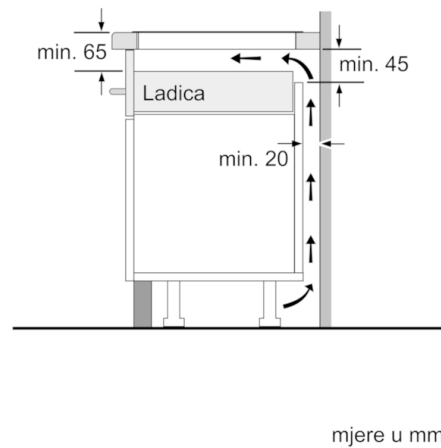

Tehnički podaci

Grupa proizvoda / linija proizvoda :	Cooking zone ceramic
Ugradbeni / samostojeći :	Ugradbeni
Dovod električne energije :	Električan
Ukupan broj polja koja se mogu istovremeno upotrebljavati :	4
Potrebna veličina niše za ugradnju (VxŠxD) :	55 x 560-560 x 490-500
Širina proizvoda (mm) :	583
Dimenzije proizvoda (mm) :	55 x 583 x 513
Dimenzije zapakiranog proizvoda (Vx ŠxD) (mm) :	126 x 753 x 603
Neto težina (kg) :	13,031
Bruto težina (kg) :	14,3
Indikator preostale topline :	Separate
Položaj komandne ploče :	right
Boja površine :	, Stainless steel
Boja okvira :	Stainless steel
Certifikati odobrenja :	AENOR, CE
Dužina kabela za napajanje (cm) :	110
EAN kod :	4242002861739
Nazivni podaci električnog priključka (W) :	6900
Napon (V) :	220-240
Frekvencija (Hz) :	50; 60

Brzina:

- Funkcija PowerBoost za sva polja za kuhanje

Sigurnost:

- Prepoznavanje veličine dna posude
Funkcija PowerManagement
Sigurnosno isključivanje
Dječija sigurnosna brava
Zaštita kod brisanja
- Digitalni dvostupanjski indikator preostale topline za svako polje za kuhanje
- Glavni prekidač

Dimenzije:

- Ugradbene dimenzije: 560 mm x 500 mm
- Priključni kabel: 1,1 m
- Min. debljina radne površine: 30 mm
- Priključna snaga: 6,9 kW

Pribor:

- Kabel uključen

**Serie | 6, Indukcijska ploča za kuhanje, 60 cm,
PVS645FB1E**

- A:** Najmanji razmak od izreska ploče za kuhanje do zida
- B:** Dubina uranjanja
- C:** S ispod ugrađenom pećnicom min. 30 može biti više; vidi prostor potreban za pećnicu.