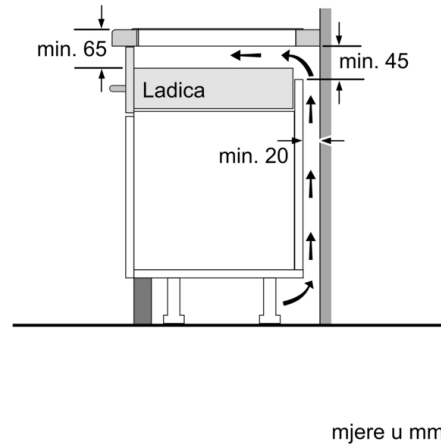

Series 4, Induction hob, 60 cm PUE645BB2E

①
Trebalo predvidjeti
prerez za ventilaciju.