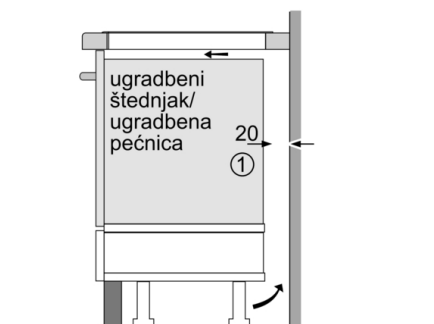

Series 4, Induction hob, 60 cm PUE645BB2E

①
Trebalo predvidjeti
prerez za ventilaciju.