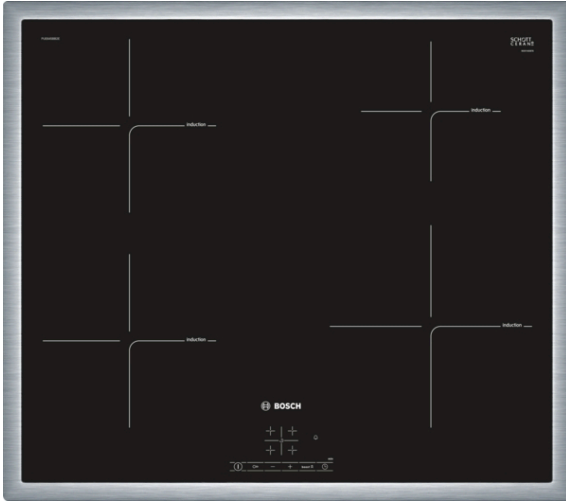

**Series 4, Induction hob, 60 cm
PUE645BB2E****Posebni dodatni pribor**

HEZ9SE030 : Komplet posude za indukciju 2+1

HEZ9SE040 : Dodatni pribor za aparate za kuvanje

**Indukcijska ploča za kuvanje: tako ćete
kupati brzo, sigurno i čisto uz malo
utrošene energije.**

- **TouchSelect:** odabir željene zone za kuvanje i jednostavno postavljanje željene razine snage.
- **PowerBoost:** do 50% više snage za brže zagrijavanje.
- **Funkcija QuickStart:** odmah i bez odgode možete započeti i odabrati željenu razinu kuvanja za svoj lonac.
- **ReStart:** ako nešto prekupi, ploča za kuvanje će se automatski isključiti i pohraniti posljednju odabranu postavku.
- **Brojač s funkcijom isključeno:** Isključuje određenu zonu kuvanja nakon postavljenog vremena.

Tehnički podaci

Grupa proizvoda / linija proizvoda : Cooking zone ceramic

Ugradbeni / samostojeći : Ugradbeni

Dovod električne energije : Električan

Ukupan broj polja koja se mogu istovremeno upotrebljavati : 4

Bruto težina : 12,8 kg

Indikator preostale topline : Separate

Položaj komandne ploče : Sprijeda

Boja površine : Crna, Stainless steel

Boja okvira : Stainless steel

Dužina kabela za napajanje : 110 cm

EAN kod : 4242002870649