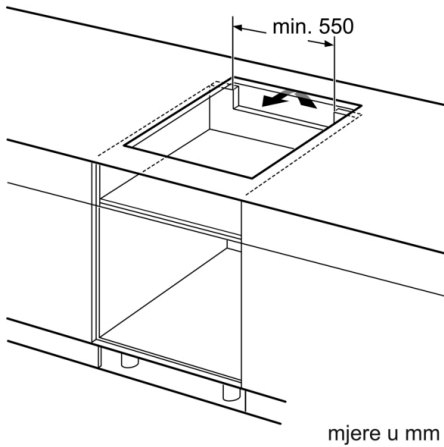

Series 4, Induction hob, 60 cm PUE645BB2E

①
Trebalo predvidjeti
prerez za ventilaciju.