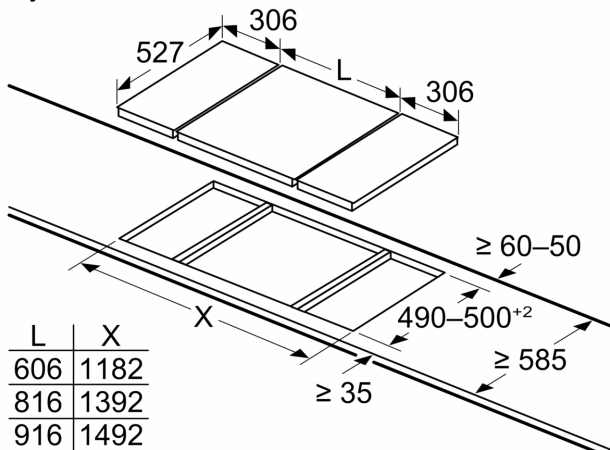

### **Dimenzije:**

- Priključni kabel 1 m

### **Pribor:**

- Priložene mlaznice za tekući plin (28-30/37 mbar)

**Serija 6, Domino plinska ploča za kuhanje, 30 cm, Staklokeramika PSB3A6B20**

Mjere u mm

Prilikom postavljanja dviju jedinica Domino pored ploče potrebna su dva kompleta za sastavljanje (HEZ394301)

Dimenzije izreza (X) ovisno o kombinaciji (pogledajte tablicu kombinacija)

Mjere u mm  
Mogućnost kombiniranja Domino-a s odgovarajućim mjerama uređaja i izreza

Tip širine:  
Širina uređaja:

	A	B	C	D	L	X		
2x30	306	306	-	-	-	-	612	576
1x30, 1x40	306	396	-	-	-	-	702	666
1x30, 1x60	306	606	-	-	-	-	912	876
1x30, 1x70*	306	710	-	-	-	-	1016	980
1x30, 1x80	306	816	-	-	-	-	1122	1086
1x30, 1x90	306	916	-	-	-	-	1222	1186
2x40	396	396	-	-	-	-	792	756
1x40, 1x60	396	606	-	-	-	-	1002	966
1x40, 1x70*	396	710	-	-	-	-	1106	1070
1x40, 1x80	396	816	-	-	-	-	1212	1176
1x40, 1x90	396	916	-	-	-	-	1312	1276
3x30	306	306	306	-	-	-	918	882
2x30, 1x40	306	306	396	-	-	-	1008	972
2x30, 1x60	306	306	606	-	-	-	1218	1182
2x30, 1x70*	306	306	710	-	-	-	1322	1286
2x30, 1x80	306	306	816	-	-	-	1428	1392
2x30, 1x90	306	306	916	-	-	-	1528	1492
1x30, 2x40	306	396	396	-	-	-	1098	1062
1x30, 1x40, 1x60	306	396	606	-	-	-	1308	1272
1x30, 1x40, 1x70*	306	396	710	-	-	-	1412	1376
1x30, 1x40, 1x80	306	396	816	-	-	-	1518	1482
1x30, 1x40, 1x90	306	396	916	-	-	-	1618	1582
2x40, 1x60	396	396	606	-	-	-	1398	1362
4x30	306	306	306	306	-	-	1224	1188
3x30, 1x40	306	306	306	396	-	-	1314	1278
1x30, 1x75	306	750	-	-	-	-	1056	1020
1x40, 1x75	396	750	-	-	-	-	1146	1110
2x30, 1x75	306	306	750	-	-	-	1362	1326
1x30, 1x40, 1x75	306	396	750	-	-	-	1452	1416