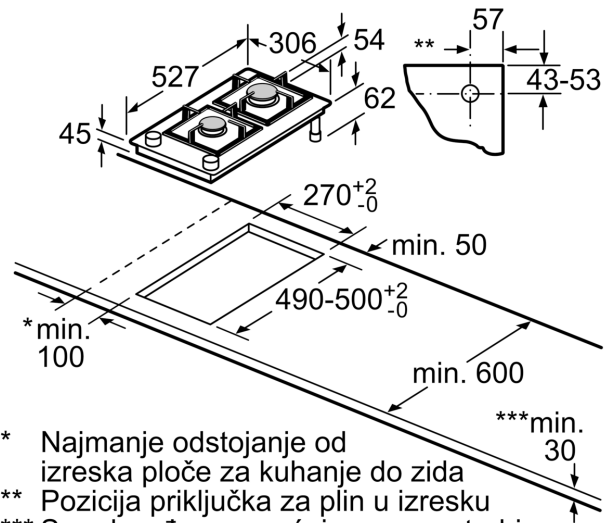

Mjere u mm  
Slika s mogućnostima kombinacija za stolić Domino s pripadajućim uređajima i dimenzijama izreza

Ako se dva ili više elemenata postavljaju jedan pored drugog, potreban je jedan komplet za postavljanje ili više njih (1 kompleta za postavljanje za 2 elementa, 2 kompleta za postavljanje za 3 elementa itd.)

Dimenzije izreza (X) ovisno o kombinaciji (pogledajte tablicu kombinacija)

Mjere u mm  
Mogućnost kombiniranja Domino-a s odgovarajućim mjerama uređaja i izreza

Tip širine:  
Širina uređaja:

	A	B	C	D	L	X		
2x30	306	306	-	-	-	-	612	576
1x30, 1x40	306	396	-	-	-	-	702	666
1x30, 1x60	306	606	-	-	-	-	912	876
1x30, 1x70*	306	710	-	-	-	-	1016	980
1x30, 1x80	306	816	-	-	-	-	1122	1086
1x30, 1x90	306	916	-	-	-	-	1222	1186
2x40	396	396	-	-	-	-	792	756
1x40, 1x60	396	606	-	-	-	-	1002	966
1x40, 1x70*	396	710	-	-	-	-	1106	1070
1x40, 1x80	396	816	-	-	-	-	1212	1176
1x40, 1x90	396	916	-	-	-	-	1312	1276
3x30	306	306	306	-	-	-	918	882
2x30, 1x40	306	306	396	-	-	-	1008	972
2x30, 1x60	306	306	606	-	-	-	1218	1182
2x30, 1x70*	306	306	710	-	-	-	1322	1286
2x30, 1x80	306	306	816	-	-	-	1428	1392
2x30, 1x90	306	306	916	-	-	-	1528	1492
1x30, 2x40	306	396	396	-	-	-	1098	1062
1x30, 1x40, 1x60	306	396	606	-	-	-	1308	1272
1x30, 1x40, 1x70*	306	396	710	-	-	-	1412	1376
1x30, 1x40, 1x80	306	396	816	-	-	-	1518	1482
1x30, 1x40, 1x90	306	396	916	-	-	-	1618	1582
2x40, 1x60	396	396	606	-	-	-	1398	1362
4x30	306	306	306	306	-	-	1224	1188
3x30, 1x40	306	306	306	396	-	-	1314	1278
1x30, 1x75	306	750	-	-	-	-	1056	1020
1x40, 1x75	396	750	-	-	-	-	1146	1110
2x30, 1x75	306	306	750	-	-	-	1362	1326
1x30, 1x40, 1x75	306	396	750	-	-	-	1452	1416

\* Nije moguće s indukcijskom pločom za kuhanje od 70 cm

Mjere u mm  
Komplet za sklapanje (HEZ394301) za Domino

B: Ovisno od dubini reza

- \* Najmanje odstojanje od izreška ploče za kuhanje do zida
- \*\* Pozicija priključka za plin u izrešku
- \*\*\* S podgrađenom pećnicom po potrebi više; vidi zahtjeve za dimenzije pećnice

mjere u mm