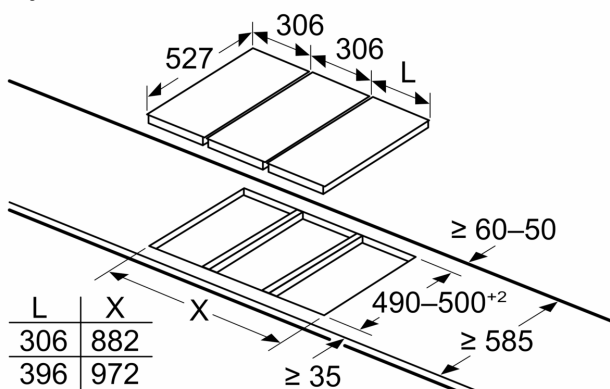

### **Pribor:**

- Priložene mlaznice za tekući plin (28-30/37 mbar)

**Serija 6, Domino plinska ploča za kuhanje, 30 cm, Staklokeramika PSB3A6B20**

Mjere u mm

Prilikom postavljanja dviju jedinica Domino pored ploče potrebna su dva kompleta za sastavljanje (HEZ394301)

Mjere u mm

Prilikom postavljanja dviju jedinica Domino pored ploče potrebna su dva kompleta za sastavljanje (HEZ394301)

Mjere u mm

Ako se dva ili više elemenata postavljaju jedan pored drugog, potreban je jedan komplet za postavljanje ili više njih (1 komplet za postavljanje za 2 elementa, 2 kompleta za postavljanje za 3 elementa itd.)

Dimenzije izreza (X) ovisno o kombinaciji (pogledajte tablicu kombinacija)

Mjere u mm  
Mogućnost kombiniranja Domino-a s odgovarajućim mjerama uređaja i izreza

Tip širine:  
Širina uređaja:

	A	B	C	D	L	X		
2x30	306	306	-	-	-	-	612	576
1x30, 1x40	306	396	-	-	-	-	702	666
1x30, 1x60	306	606	-	-	-	-	912	876
1x30, 1x70*	306	710	-	-	-	-	1016	980
1x30, 1x80	306	816	-	-	-	-	1122	1086
1x30, 1x90	306	916	-	-	-	-	1222	1186
2x40	396	396	-	-	-	-	792	756
1x40, 1x60	396	606	-	-	-	-	1002	966
1x40, 1x70*	396	710	-	-	-	-	1106	1070
1x40, 1x80	396	816	-	-	-	-	1212	1176
1x40, 1x90	396	916	-	-	-	-	1312	1276
3x30	306	306	306	-	-	-	918	882
2x30, 1x40	306	306	396	-	-	-	1008	972
2x30, 1x60	306	306	606	-	-	-	1218	1182
2x30, 1x70*	306	306	710	-	-	-	1322	1286
2x30, 1x80	306	306	816	-	-	-	1428	1392
2x30, 1x90	306	306	916	-	-	-	1528	1492
1x30, 2x40	306	396	396	-	-	-	1098	1062
1x30, 1x40, 1x60	306	396	606	-	-	-	1308	1272
1x30, 1x40, 1x70*	306	396	710	-	-	-	1412	1376
1x30, 1x40, 1x80	306	396	816	-	-	-	1518	1482
1x30, 1x40, 1x90	306	396	916	-	-	-	1618	1582
2x40, 1x60	396	396	606	-	-	-	1398	1362
4x30	306	306	306	306	-	-	1224	1188
3x30, 1x40	306	306	306	396	-	-	1314	1278
1x30, 1x75	306	750	-	-	-	-	1056	1020
1x40, 1x75	396	750	-	-	-	-	1146	1110
2x30, 1x75	306	306	750	-	-	-	1362	1326
1x30, 1x40, 1x75	306	396	750	-	-	-	1452	1416