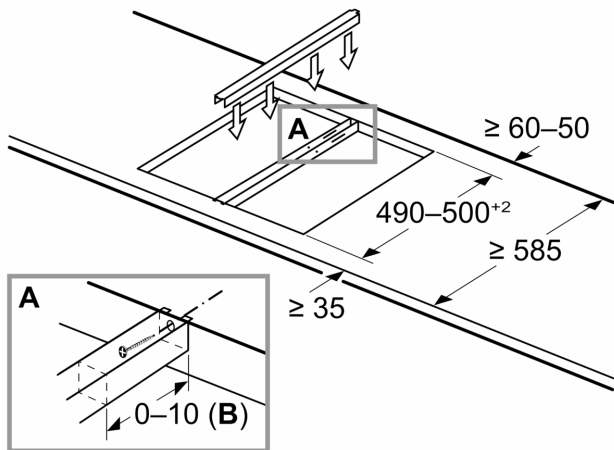

Mjere u mm  
Slika s mogućnostima kombinacija za stolić Domino s pripadajućim uređajima i dimenzijama izreza

Ako se dva ili više elemenata postavljaju jedan pored drugog, potreban je jedan komplet za postavljanje ili više njih (1 kompleta za postavljanje za 2 elementa, 2 kompleta za postavljanje za 3 elementa itd.)

Dimenzije izreza (X) ovisno o kombinaciji (pogledajte tablicu kombinacija)

Mjere u mm  
Mogućnost kombiniranja Domino-a s odgovarajućim mjerama uređaja i izreza

Tip širine:  
Širina uređaja:

	A	B	C	D	L	X		
2x30	306	306	-	-	-	-	612	576
1x30, 1x40	306	396	-	-	-	-	702	666
1x30, 1x60	306	606	-	-	-	-	912	876
1x30, 1x70*	306	710	-	-	-	-	1016	980
1x30, 1x80	306	816	-	-	-	-	1122	1086
1x30, 1x90	306	916	-	-	-	-	1222	1186
2x40	396	396	-	-	-	-	792	756
1x40, 1x60	396	606	-	-	-	-	1002	966
1x40, 1x70*	396	710	-	-	-	-	1106	1070
1x40, 1x80	396	816	-	-	-	-	1212	1176
1x40, 1x90	396	916	-	-	-	-	1312	1276
3x30	306	306	306	-	-	-	918	882
2x30, 1x40	306	306	396	-	-	-	1008	972
2x30, 1x60	306	306	606	-	-	-	1218	1182
2x30, 1x70*	306	306	710	-	-	-	1322	1286
2x30, 1x80	306	306	816	-	-	-	1428	1392
2x30, 1x90	306	306	916	-	-	-	1528	1492
1x30, 2x40	306	396	396	-	-	-	1098	1062
1x30, 1x40, 1x60	306	396	606	-	-	-	1308	1272
1x30, 1x40, 1x70*	306	396	710	-	-	-	1412	1376
1x30, 1x40, 1x80	306	396	816	-	-	-	1518	1482
1x30, 1x40, 1x90	306	396	916	-	-	-	1618	1582
2x40, 1x60	396	396	606	-	-	-	1398	1362
4x30	306	306	306	306	-	-	1224	1188
3x30, 1x40	306	306	306	396	-	-	1314	1278
1x30, 1x75	306	750	-	-	-	-	1056	1020
1x40, 1x75	396	750	-	-	-	-	1146	1110
2x30, 1x75	306	306	750	-	-	-	1362	1326
1x30, 1x40, 1x75	306	396	750	-	-	-	1452	1416

\* Nije moguće s indukcijskom pločom za kuhanje od 70 cm

Mjere u mm  
Komplet za sklapanje (HEZ394301) za Domino

B: Ovisno od dubini reza

- \* Najmanje odstojanje od izreška ploče za kuhanje do zida
- \*\* Pozicija priključka za plin u izrešku
- \*\*\* S podgrađenom pećnicom po potrebi više; vidi zahtjeve za dimenzije pećnice

mjere u mm