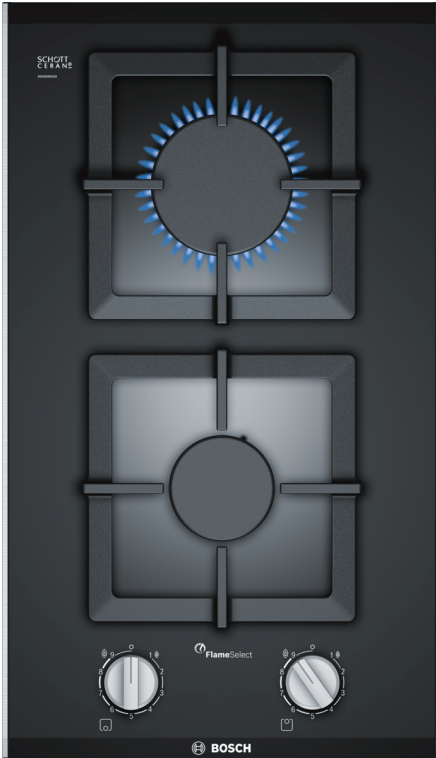

**Serija 6, Domino plinska ploča za kuhanje, 30 cm, Staklokeramika PSB3A6B20**

**Posebni dodatni pribor**

HEZ298105 :  
 HEZ298114 Križić za manju posudu  
 HEZ394301 Spojna letvica

**Plinska ploča za kuhanje od staklokeramike s funkcijom FlameSelect: za postizanje savršenih rezultata kuhanja zahvaljujući devet precizno definiranih razina snage.**

## **Serija 6, Domino plinska ploča za kuhanje, 30 cm, Staklokeramika PSB3A6B20**

**Plinska ploča za kuhanje od staklokeramike s funkcijom FlameSelect: za postizanje savršenih rezultata kuhanja zahvaljujući devet precizno definiranih razina snage.**