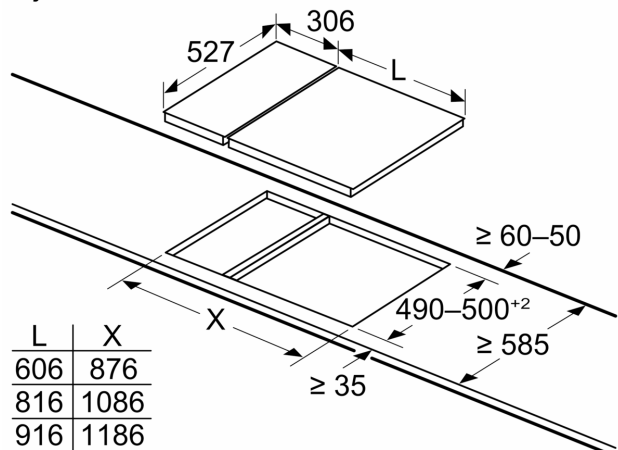

### **Pribor:**

- Priložene mlaznice za tekući plin (28-30/37 mbar)

**Serija 6, Domino plinska ploča za kuhanje, 30 cm, Staklokeramika PSB3A6B20**

Mjere u mm

Prilikom postavljanja dviju jedinica Domino pored ploče potrebna su dva kompleta za sastavljanje (HEZ394301)

Mjere u mm

Prilikom postavljanja dviju jedinica Domino pored ploče potrebna su dva kompleta za sastavljanje (HEZ394301)

Mjere u mm

Ako se dva ili više elemenata postavljaju jedan pored drugog, potreban je jedan komplet za postavljanje ili više njih (1 komplet za postavljanje za 2 elementa, 2 kompleta za postavljanje za 3 elementa itd.)

Dimenzije izreza (X) ovisno o kombinaciji (pogledajte tablicu kombinacija)

Mjere u mm  
Mogućnost kombiniranja Domino-a s odgovarajućim mjerama uređaja i izreza

Tip širine:  
Širina uređaja:

	A	B	C	D	L	X		
2x30	306	306	-	-	-	-	612	576
1x30, 1x40	306	396	-	-	-	-	702	666
1x30, 1x60	306	606	-	-	-	-	912	876
1x30, 1x70*	306	710	-	-	-	-	1016	980
1x30, 1x80	306	816	-	-	-	-	1122	1086
1x30, 1x90	306	916	-	-	-	-	1222	1186
2x40	396	396	-	-	-	-	792	756
1x40, 1x60	396	606	-	-	-	-	1002	966
1x40, 1x70*	396	710	-	-	-	-	1106	1070
1x40, 1x80	396	816	-	-	-	-	1212	1176
1x40, 1x90	396	916	-	-	-	-	1312	1276
3x30	306	306	306	-	-	-	918	882
2x30, 1x40	306	306	396	-	-	-	1008	972
2x30, 1x60	306	306	606	-	-	-	1218	1182
2x30, 1x70*	306	306	710	-	-	-	1322	1286
2x30, 1x80	306	306	816	-	-	-	1428	1392
2x30, 1x90	306	306	916	-	-	-	1528	1492
1x30, 2x40	306	396	396	-	-	-	1098	1062
1x30, 1x40, 1x60	306	396	606	-	-	-	1308	1272
1x30, 1x40, 1x70*	306	396	710	-	-	-	1412	1376
1x30, 1x40, 1x80	306	396	816	-	-	-	1518	1482
1x30, 1x40, 1x90	306	396	916	-	-	-	1618	1582
2x40, 1x60	396	396	606	-	-	-	1398	1362
4x30	306	306	306	306	-	-	1224	1188
3x30, 1x40	306	306	306	396	-	-	1314	1278
1x30, 1x75	306	750	-	-	-	-	1056	1020
1x40, 1x75	396	750	-	-	-	-	1146	1110
2x30, 1x75	306	306	750	-	-	-	1362	1326
1x30, 1x40, 1x75	306	396	750	-	-	-	1452	1416