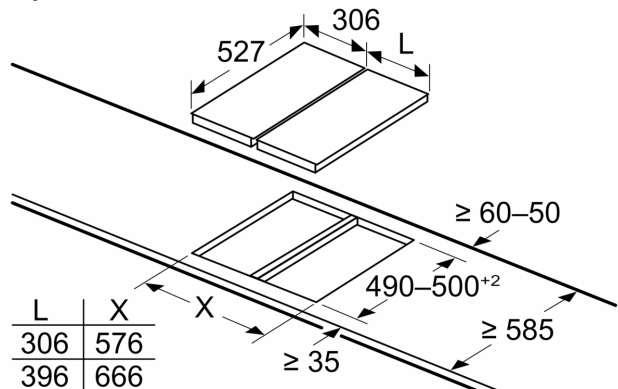

Ako se dva ili više elemenata postavljaju jedan pored drugog, potreban je jedan komplet za postavljanje ili više njih (1 komplet za postavljanje za 2 elementa, 2 kompleta za postavljanje za 3 elementa itd.)