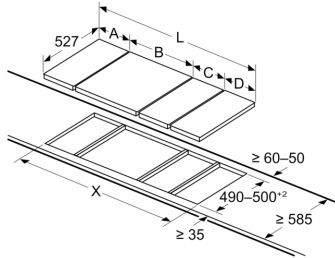

Mjere u mm
Slika s mogućnostima kombinacija za stolić Domino s pripadajućim uređajima i dimenzijama izreza

Ako se dva ili više elemenata postavljaju jedan pored drugog, potreban je jedan komplet za postavljanje ili više njih (1 kompleta za postavljanje za 2 elementa, 2 kompleta za postavljanje za 3 elementa itd.)

Dimenzije izreza (X) ovisno o kombinaciji (pogledajte tablicu kombinacija)

Mjere u mm
Mogućnost kombiniranja Domino-a s odgovarajućim mjerama uređaja i izreza

Tip širine:
Širina uređaja:

	A	B	C	D	L	X		
2x30	306	306	-	-	-	-	612	576
1x30, 1x40	306	396	-	-	-	-	702	666
1x30, 1x60	306	606	-	-	-	-	912	876
1x30, 1x70*	306	710	-	-	-	-	1016	980
1x30, 1x80	306	816	-	-	-	-	1122	1086
1x30, 1x90	306	916	-	-	-	-	1222	1186
2x40	396	396	-	-	-	-	792	756
1x40, 1x60	396	606	-	-	-	-	1002	966
1x40, 1x70*	396	710	-	-	-	-	1106	1070
1x40, 1x80	396	816	-	-	-	-	1212	1176
1x40, 1x90	396	916	-	-	-	-	1312	1276
3x30	306	306	306	-	-	-	918	882
2x30, 1x40	306	306	396	-	-	-	1008	972
2x30, 1x60	306	306	606	-	-	-	1218	1182
2x30, 1x70*	306	306	710	-	-	-	1322	1286
2x30, 1x80	306	306	816	-	-	-	1428	1392
2x30, 1x90	306	306	916	-	-	-	1528	1492
1x30, 2x40	306	396	396	-	-	-	1098	1062
1x30, 1x40, 1x60	306	396	606	-	-	-	1308	1272
1x30, 1x40, 1x70*	306	396	710	-	-	-	1412	1376
1x30, 1x40, 1x80	306	396	816	-	-	-	1518	1482
1x30, 1x40, 1x90	306	396	916	-	-	-	1618	1582
2x40, 1x60	396	396	606	-	-	-	1398	1362
4x30	306	306	306	306	-	-	1224	1188
3x30, 1x40	306	306	306	396	-	-	1314	1278
1x30, 1x75	306	750	-	-	-	-	1056	1020
1x40, 1x75	396	750	-	-	-	-	1146	1110
2x30, 1x75	306	306	750	-	-	-	1362	1326
1x30, 1x40, 1x75	306	396	750	-	-	-	1452	1416

* Nije moguće s indukcijskom pločom za kuhanje od 70 cm

Mjere u mm
Komplet za sklapanje (HEZ394301) za Domino