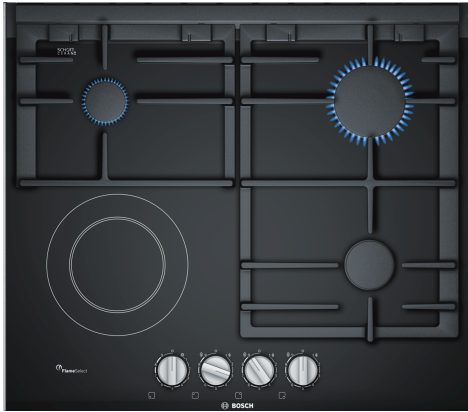

Serie 8, Kombinirana ploča za kuhanje (plin i struja), 60 cm, Staklokeramika, Crna PRY6A6B70

Posebni dodatni pribor

HEZ298105 :
HEZ298114 Križić za manju posudu

Plinska ploča za kuhanje od staklokeramike s funkcijom FlameSelect: za postizanje savršenih rezultata kuhanja zahvaljujući devet precizno definiranih razina snage.

- **FlameSelect:** precizno prilagodite snagu plinskog plamena koristeći devet definiranih razina.
- **Rešetke se mogu prati u perilici posuđa i čišćenje kuhinje sad je još jednostavnije.**
- **Rešetke za lonce od lijevanog željeza u jednom komadu: za čvrstoću i stabilnost posuđa za kuhanje.**
- **Spremni za biometan: vaša plinska ploča za kuhanje može raditi i na obnovljivi biometan.**
- **Ergonomski gumbi: za ergonomsko upravljanje.**

Tehnički podaci

Grupa proizvoda / linija proizvoda: Mješovita ploča s integriranim upravljanjem
Ugradbeni / samostojeći: Ugradbeni
Utrošena energija: Električan/plinski miješano
Ukupan broj polja koja se mogu istovremeno upotrebljavati: 3
Tip uređaja za podešavanje upravljačkih postavki: ručke u obliku mača
Potrebna veličina niše za ugradnju (VxŠxD): .45 x 560-562 x 490-502 mm
Širina: 606 mm
Dimenzije proizvoda: 47 x 606 x 527 mm
Dimenzije zapakiranog proizvoda (Vx ŠxD): 165 x 677 x 579 mm
Neto težina: 10.8 kg
Bruto težina: 12.0 kg
Indikator preostale topline: bez
Položaj komandne ploče: Sprijeda
Glavni materijal površine: Staklokeramika
Boja površine: Crna, Alu, brushed
Boja okvira: Crna
Dužina kabela za napajanje: 100.0 cm
EAN kod: 4242005073504
Nazivni podaci plinskog priključka: 5800 W
Struja: 10 A
Napon: 220-240 V
Frekvencija: 50; 60 Hz

4 242005 073504

**Serie 8, Kombinirana ploča za
kuhanje (plin i struja), 60 cm,
Staklokeramika, Crna
PRY6A6B70**

Mjere u mm

A: Min. udaljenost od otvora za ploču za kuhanje do zida

B: Položaj priključka za plin u izrezu