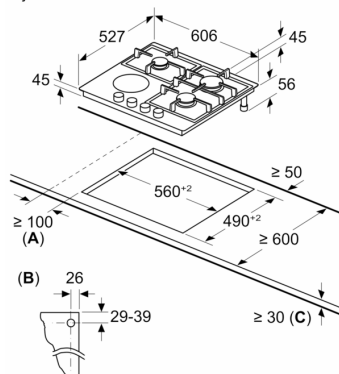

Tehnički podaci

Grupa proizvoda / linija proizvoda: Mješovita ploča s integriranim upravljanjem
Ugradbeni / samostojeći: Ugradbeni
Utrošena energija: Električan/plinski miješano
Ukupan broj polja koja se mogu istovremeno upotrebljavati: 3
Tip uređaja za podešavanje upravljačkih postavki: ručke u obliku mača
Potrebna veličina niše za ugradnju (VxŠxD): .45 x 560-562 x 490-502 mm
Širina: 606 mm
Dimenzije proizvoda: 47 x 606 x 527 mm
Dimenzije zapakiranog proizvoda (Vx ŠxD): 165 x 677 x 579 mm
Neto težina: 10.8 kg
Bruto težina: 12.0 kg
Indikator preostale topline: bez
Položaj komandne ploče: Sprijeda
Glavni materijal površine: Staklokeramika
Boja površine: Crna, Alu, brushed
Boja okvira: Crna
Dužina kabela za napajanje: 100.0 cm
EAN kod: 4242005073504
Nazivni podaci plinskog priključka: 5800 W
Struja: 10 A
Napon: 220-240 V
Frekvencija: 50; 60 Hz

4 242005 073504

**Serie 8, Kombinirana ploča za
kuhanje (plin i struja), 60 cm,
Staklokeramika, Crna
PRY6A6B70**

Mjere u mm

A: Min. udaljenost od otvora za ploču za kuhanje do zida

B: Položaj priključka za plin u izrezu