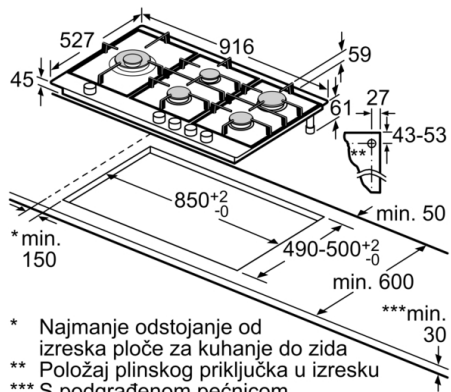

Tip uređaja za podešavanje upravljačkih postavki : sword knobs

Potrebna veličina niše za ugradnju (VxŠxD) : 45 x 850-852 x 490-502 mm

Širina proizvoda : 916 mm

Dimenzije proizvoda : 59 x 916 x 527 mm

Dimenzije zapakiranog proizvoda (Vx ŠxD) : 165 x 1116 x 659 mm

Neto težina : 19,4 kg

Bruto težina : 21,8 kg

Indikator preostale topline : Separate

Položaj komandne ploče : Sprijeda

Boja površine : Crna

Boja okvira : Crna

Certifikati odobrenja : CE, Eurasian, Morocco, Ukraine

Sigurnost:

- Termoelektrični osigurač za sprječavanje istjecanja plina
- Indikator preostale topline za svaki plamenik
- Automatski podešeno na zemni (gradski) plin (20 mbar)

Dimenzije:

- Dužina kabela za napajanje: 150 cm

Pribor:

- Priložene mlaznice za tekući plin (28-30/37 mbar)

Serija 8, Plinska ploča za kuhanje, 90 cm, PRS9A6D70

- * Najmanje odstojanje od izreska ploče za kuhanje do zida
 - ** Položaj plinskog priključka u izresku
 - *** S podgrađenom pećnicom po potrebi više; vidi zahtjeve dimenzija pećnice
- mjere u mm