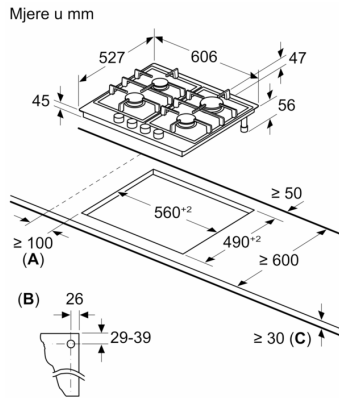

Serie 8, Plinska ploča za kuhanje, 60 cm, Staklokeramika, Crna PRP6A6N70

Posebni dodatni pribor

HEZ298105 :
HEZ298114 Križić za manju posudu

Plinska ploča za kuhanje od staklokeramike s funkcijom FlameSelect: za postizanje savršenih rezultata kuhanja zahvaljujući devet precizno definiranih razina snage.

Tehnički podaci

Grupa proizvoda / linija proizvoda: gas hob w integrated controls
 Ugradbeni / samostojeći: Ugradbeni
 Utrošena energija: Plinski
 Ukupan broj polja koja se mogu istovremeno upotrebljavati: 4
 Tip uređaja za podešavanje upravljačkih postavki: sword knobs
 Potrebna veličina niše za ugradnju (VxŠxD): .45 x 560-562 x 490-502 mm
 Širina: 606 mm
 Dimenzije proizvoda:47 x 606 x 527 mm
 Dimenzije zapakiranog proizvoda (Vx ŠxD): 165 x 677 x 579 mm
 Neto težina: 12.8 kg
 Bruto težina: 14.0 kg
 Indikator preostale topline:Odvojeno
 Položaj komandne ploče: Sprijeda
 Glavni materijal površine: Staklokeramika
 Boja površine:Crna, Alu, brushed
 Boja okvira:Crna
 Dužina kabela za napajanje:100.0 cm
 EAN kod:4242002839615
 Nazivni podaci plinskog priključka: 7700 W
 Struja: 3 A
 Napon: 220-240 V
 Frekvencija: 60; 50 Hz

Serie 8, Plinska ploča za kuhanje, 60 cm, Staklokeramika, Crna PRP6A6N70

A: Min. udaljenost od otvora za ploču za kuhanje do zida

B: Položaj priključka za plin u izrezu

C: Ako razmatrate opciju ugradnje pećnice ispod, provjerite zahtjeve prostora za pećnicu