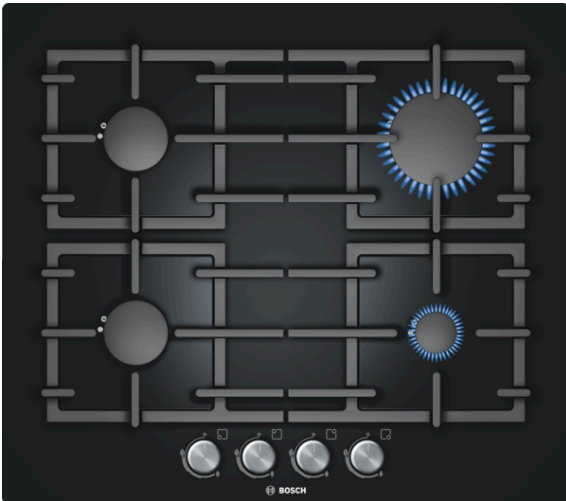

**Serie | 6, Plinska ploča za kuhanje, 60 cm,  
PPP616B91E**

**Posebni dodatni pribor**

HEZ298114 : Križić za manju posudu

**Plinska ploča za kuhanje od kaljenog stakla:  
nudi vam profinjen izgled i jednostavno  
čišćenje.**

- **Boja površine:** elegantan dizajn od crnog kaljenog stakla.
- **Unitarni nosači posuda od lijevanog željeza:** za puno stabilnosti i čvrstoću.

**Tehnički podaci**

Grupa proizvoda / linija proizvoda :	gas hob w integrated controls
Ugradbeni / samostojeći :	Ugradbeni
Dovod električne energije :	Plin
Ukupan broj polja koja se mogu istovremeno upotrebljavati :	4
Potrebna veličina niše za ugradnju (VxŠxD) :	43 x 560-560 x 480-490
Širina proizvoda (mm) :	590
Dimenzije proizvoda (mm) :	43 x 590 x 520
Dimenzije zapakiranog proizvoda (Vx ŠxD) (mm) :	145 x 655 x 580
Neto težina (kg) :	13,004
Bruto težina (kg) :	14,0
Indikator preostale topline :	bez
Položaj komandne ploče :	Sprijeda
Boja površine :	Black
Boja okvira :	Black
Certifikati odobrenja :	CE
Dužina kabela za napajanje (cm) :	100
EAN kod :	4242002617473
Nazivni podaci električnog priključka (W) :	1
Nazivni podaci plinskog priključka (W) :	7400
Struja (A) :	3
Napon (V) :	220-240
Frekvencija (Hz) :	50; 60

## Serie | 6, Plinska ploča za kuhanje, 60 cm, PPP616B91E

**Plinska ploča za kuhanje od kaljenog stakla:  
nudi vam profinjen izgled i jednostavno  
čišćenje.**

---