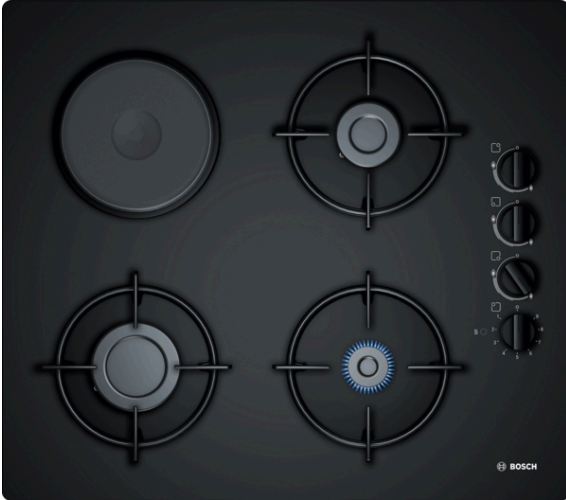

**Serie 2, Kombinirana ploča za kuhanje  
(plin i struja), 60 cm, , Crna  
POY6B6B10**

- **Ergonomski gumbi:** za ergonomsko upravljanje.
- **Boja površine:** elegantna izvedba od crnog kaljenog stakla.

**Tehnički podaci**

Grupa proizvoda / linija proizvoda : mixed hob w integr controls

Ugradbeni / samostojeći : Ugradbeni

Dovod električne energije : Električan/plinski miješano

Ukupan broj polja koja se mogu istovremeno upotrebljavati : 3

Tip uređaja za podešavanje upravljačkih postavki : sword knobs

Potrebna veličina niše za ugradnju (VxŠxD) : 45 x 560-562 x 480-492 mm

Širina proizvoda : 590 mm

Dimenzije zapakiranog proizvoda (Vx ŠxD) : 141 x 651 x 578 mm

Neto težina : 9,5 kg

Bruto težina : 10,4 kg

Indikator preostale topline : bez

Položaj komandne ploče : Sa strane

Boja površine : Crna

Boja okvira : Crna

Dužina kabela za napajanje : 100 cm

EAN kod : 4242002973739