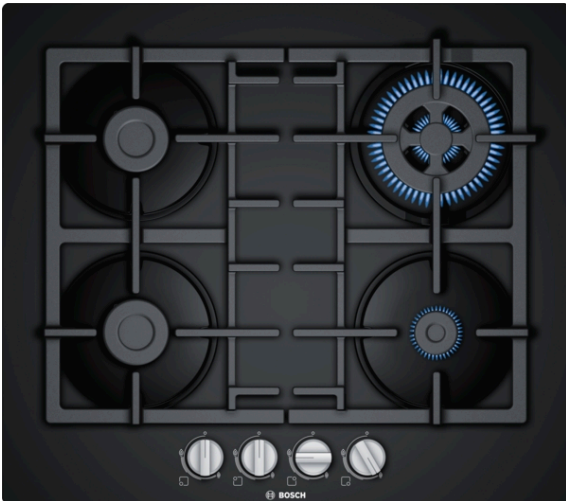

**Serija 4, Plinska ploča za kuhanje, 60 cm,
PNH6B6B90**

Posebni dodatni pribor

HEZ298114 : Križić za manju posudu

- **Plamenik za wok:** snažno kuhanje na do 3,3 kW (ovisno o vrsti plina).
- **Polupovezan držač za posude od lijevanog željeza:** za visoku stabilnost i jednostavno čišćenje.
- **Spremni za biometan:** vaša plinska ploča za kuhanje može raditi i na obnovljivi biometan.
- **Ergonomski gumbi:** za ergonomsko upravljanje.
- **Boja površine:** elegantna izvedba od crnog kaljenog stakla.

Tehnički podaci

Grupa proizvoda / linija proizvoda : gas hob w integrated controls

Ugradbeni / samostojeći : Ugradbeni

Dovod električne energije : Plin

Ukupan broj polja koja se mogu istovremeno upotrebljavati : 4

Tip uređaja za podešavanje upravljačkih postavki : sword knobs

Potrebna veličina niše za ugradnju (VxŠxD) : 45 x 560-562 x 480-492 mm

Širina proizvoda : 590 mm

Dimenzije proizvoda : 56 x 590 x 520 mm

Dimenzije zapakiranog proizvoda (Vx ŠxD) : 141 x 651 x 578 mm

Dizajn

- na kaljenom staklu, crna
- Nosači posuđa od lijevanog željeza; pojedinačni

Pogodnost upotrebe

- SK: lako pristupite gumbovima srijeda s jakim stiskom za okretanje bez napora.
- Jednoručno paljenje: samo pritisnite i okrenite gumb da zapalite plamen.