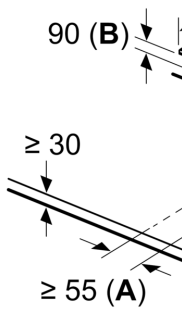

**Seriya 6, Modularni Teppan yaki, 40 cm
PKY475FB1E**

mjere u mm