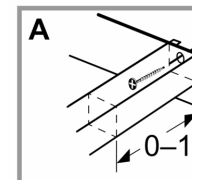

Mjere u n
Mogućno odgovara

Tip širine
Širina ure

- 2x30
- 1x30, 1x2
- 1x30, 1x1
- 1x30, 1x7
- 1x30, 1x1
- 1x30, 1x1
- 1x30, 1x1
- 2x40
- 1x40, 1x1
- 1x40, 1x1
- 1x40, 1x1
- 1x40, 1x1
- 1x40, 1x1
- 3x30
- 2x30, 1x2
- 2x30, 1x1
- 2x30, 1x1
- 2x30, 1x1
- 2x30, 1x1
- 1x30, 2x2
- 1x30, 1x2
- 1x30, 1x2
- 1x30, 1x2
- 1x30, 1x2
- 2x40, 1x1
- 4x30
- 3x30, 1x2
- 1x30, 1x1
- 1x40, 1x1
- 2x30, 1x1
- 1x30, 1x2

* Nije mo za kuhan

Mjere u mm
Komplet za s Domino