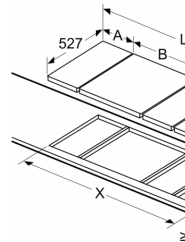

#### **Dimenzije:**

- Dimenzije (ŠxD): 396 mm x 527 mm
- Ugradbene dimenzije (VxŠxD): 90 mm x 360 mm x 490 mm
- Min. debljina radne površine: 30 mm
- Priključna snaga: 1.9 KW

**Seriya 6, Modularni Teppan yaki, 40 cm  
PKY475FB1E**

mjere u mm

**A:** Najmanji r: za kuhanje  
**B:** Maksimaln

Mjere u mm

L	X
306	882
396	972

Ako se dva ili pored drugog postavljanje il postavljanje z postavljanje z

Mjere u mm

L	X
306	576
396	666

Ako se dva ili pored drugog postavljanje il postavljanje z postavljanje z

Mjere u mm  
Slika s mogućnostima kol dimenzijama izreza

Mjere u n  
Mogućno odgovara

Tip širine  
Širina ure

- 2x30
- 1x30, 1x2
- 1x30, 1x1
- 1x30, 1x7
- 1x30, 1x1
- 1x30, 1x1
- 1x30, 1x1
- 2x40
- 1x40, 1x1
- 1x40, 1x1
- 1x40, 1x1
- 1x40, 1x1
- 1x40, 1x1
- 3x30
- 2x30, 1x2
- 2x30, 1x1
- 2x30, 1x1
- 2x30, 1x1
- 2x30, 1x1
- 1x30, 2x2
- 1x30, 1x2
- 1x30, 1x2
- 1x30, 1x2
- 1x30, 1x2
- 2x40, 1x1
- 4x30
- 3x30, 1x2
- 1x30, 1x1
- 1x40, 1x1
- 2x30, 1x1
- 1x30, 1x2