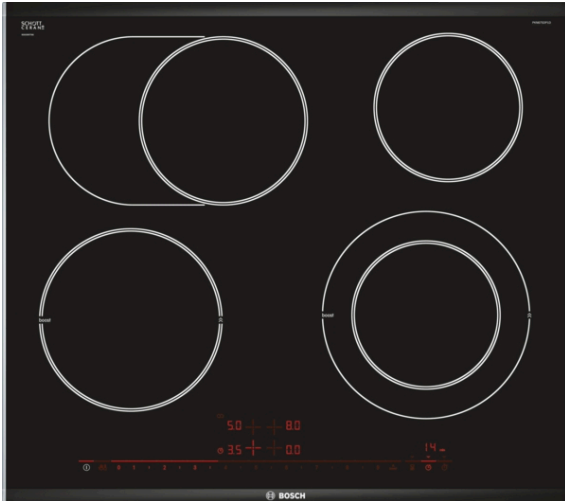

**Serie 8, Električna ploča za kuhanje,  
60 cm  
PKN675DP1D**

- **DirectSelect Premium:** prostrano i intuitivno sučelje zaslona na dodir.
- **21 cm zona za kuhanje:** proširiva zona za kuhanje.
- **PowerBoost:** do 20% više energije kod kuhanja na električnoj ploči za kuhanje.
- **ReStart:** ako nešto prekipi, ploča za kuhanje će se automatski isključiti i pohraniti posljednju odabranu postavku.
- **Brojač s funkcijom isključeno:** Isključuje određenu zonu kuhanja nakon postavljenog vremena.

**Tehnički podaci**

Grupa proizvoda / linija proizvoda : Cooking zone ceramic

Ugradbeni / samostojeći : Ugradbeni

Dovod električne energije : Električan

Ukupan broj polja koja se mogu istovremeno upotrebljavati : 4

Potrebna veličina niše za ugradnju (VXŠXD) : 44 x 560-560 x 500-500 mm

Širina proizvoda : 606 mm

Dimenzije proizvoda : 44 x 606 x 527 mm

Dimenzije zapakiranog proizvoda (Vx ŠxD) : 100 x 750 x 590 mm

Neto težina : 8,4 kg

Bruto težina : 9,1 kg

Indikator preostale topline : Separate

Položaj komandne ploče : Sprijeda

Boja površine : Alu, brushed, Crna

EAN kod : 4242002830940

Napon : 220-240 V

Frekvencija : 60; 50 Hz

**Posebni dodatni pribor**