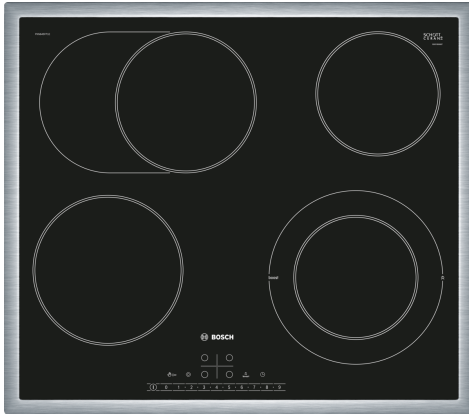

Serie 6, Električna ploča za kuhanje, 60 cm, Crna, ugradnja s okvirom PKN645FP1E

- **DirectSelect:** izravan, jednostavan odabir željene zone kuhanja, snage i dodatnih funkcija.
- **21 cm zona za kuhanje:** proširiva zona za kuhanje.
- **Čelični okvir:** Niski okvir od nehrđajućeg čelika oko površine za kuhanje, savršeno za integriranje u već postojeće izreze radnih ploča.
- **PowerBoost:** do 20% više energije kod kuhanja na električnoj ploči za kuhanje.
- **ReStart:** ako isključite ploču za kuhanje, ona na kratko vrijeme pohranjuje posljednju odabranu postavku.

Tehnički podaci

Grupa proizvoda / linija proizvoda: Cooking zone ceramic
 Ugradbeni / samostojeći: Ugradbeni
 Elektroenergijska energija: Električni
 Ukupan broj polja koja se mogu istovremeno upotrebljavati: 4
 Potrebna veličina niše za ugradnju (VxŠxD): .48 x 560-560 x 490-500 mm
 Širina: 583 mm
 Dimenzije proizvoda: 48 x 583 x 513 mm
 Dimenzije zapakiranog proizvoda (Vx ŠxD): 100 x 750 x 590 mm
 Neto težina: 7.9 kg
 Bruto težina: 8.7 kg
 Indikator preostale topline: Separate
 Položaj komandne ploče: Sprijeda
 Glavni materijal površine: Staklokeramika
 Boja površine: Crna, Stainless steel
 Boja okvira: Stainless steel
 EAN kod: 4242002950976
 Napon: 220-240 V
 Frekvencija: 50; 60 Hz

Posebni dodatni pribor

HEZ390090 Vok za staklokeramičke ploče
 HEZ392617 :
 HEZ9SE030 Komplet posude za indukciju 2+1

**Serie 6, Električna ploča za kuhanje,
60 cm, Crna, ugradnja s okvirom
PKN645FP1E**