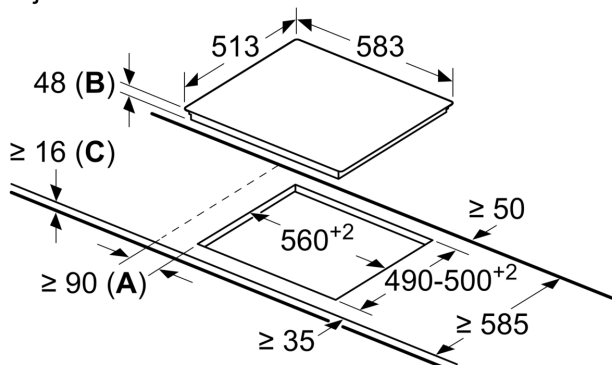

Tehnički podaci

Grupa proizvoda / linija proizvoda: Cooking zone ceramic
 Ugradbeni / samostojeći: Ugradbeni
 Elektroenergijska energija: Električni
 Ukupan broj polja koja se mogu istovremeno upotrebljavati: 4
 Potrebna veličina niše za ugradnju (VxŠxD): .48 x 560-560 x 490-500 mm
 Širina: 583 mm
 Dimenzije proizvoda: 48 x 583 x 513 mm
 Dimenzije zapakiranog proizvoda (Vx ŠxD): 100 x 750 x 590 mm
 Neto težina: 7.9 kg
 Bruto težina: 8.7 kg
 Indikator preostale topline: Separate
 Položaj komandne ploče: Sprijeda
 Glavni materijal površine: Staklokeramika
 Boja površine: Crna, Stainless steel
 Boja okvira: Stainless steel
 EAN kod: 4242002950976
 Napon: 220-240 V
 Frekvencija: 50; 60 Hz

Posebni dodatni pribor

HEZ390090 Vok za staklokeramičke ploče
 HEZ392617 :
 HEZ9SE030 Komplet posude za indukciju 2+1

**Serie 6, Električna ploča za kuhanje,
60 cm, Crna, ugradnja s okvirom
PKN645FP1E**

Mjere u mm

- A:** Minimalna udaljenost od izreza ploče do zida.
- B:** Utorena dubina
- C:** Ako se pećnica ugrađuje ispod min. 20, a možda i više; pogledajte zahtjeve za prostor za pećnicu.