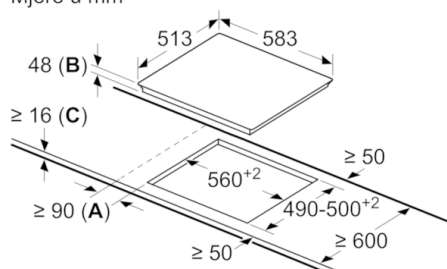

Tehnički podaci

Grupa proizvoda / linija proizvoda :	Cooking zone ceramic
Ugradbeni / samostojeći :	Ugradbeni
Dovod električne energije :	Električan
Ukupan broj polja koja se mogu istovremeno upotrebljavati :	4
Potrebna veličina niše za ugradnju (VxŠxD) :	48 x 560-560 x 490-500
Širina proizvoda (mm) :	583
Dimenzije proizvoda (mm) :	48 x 583 x 513
Dimenzije zapakiranog proizvoda (Vx ŠxD) (mm) :	100 x 750 x 590
Neto težina (kg) :	7,460
Bruto težina (kg) :	8,0
Indikator preostale topline :	Separate
Položaj komandne ploče :	Sprijeada
Boja površine :	, Stainless steel
Boja okvira :	Stainless steel
Certifikati odobrenja :	CE, VDE
EAN kod :	4242002721491
Nazivni podaci električnog priključka (W) :	7500
Napon (V) :	220-240
Frekvencija (Hz) :	60; 50

Dimenzije:

- Dimenzije (ŠxD): 583 mm x 513 mm
- Ugradbene dimenzije (VxŠxD): 48 mm x 560 mm x 490 mm
- Min. debljina radne površine: 20 mm
- Priključna snaga: 7,5 kW

Serie | 4, Električna ploča za kuhanje, 60 cm, PKN645D17

Mjere u mm

- A:** Minimalna udaljenost od izreza ploče do zida.
- B:** Utorena dubina
- C:** Ako se pećnica ugrađuje ispod min. 20, a možda i više; pogledajte zahtjeve za prostor za pećnicu.