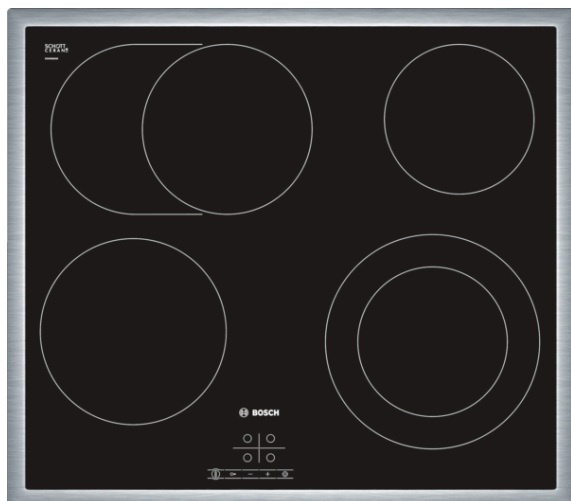

**Serie | 4, Električna ploča za kuhanje,
60 cm,
PKN645D17**

Posebni dodatni pribor

HEZ390042 : Veliki komplet posude za indukciju
HEZ390090 : Vok za staklokeramičke ploče

**Električna ploča za kuhanje od
staklokeramike: s njom će kuhanje i
čišćenje biti još jednostavnije.**

- **Zona pečenja:** zona za kuhanje koju možete posebno uključiti - za velike posude kao što su pekači ili posuda za pečenje ribe.
- **21 cm zona za kuhanje:** proširiva zona za kuhanje.
- **Dječja sigurnosna ključanica:** zaključa upravljanje i tako štiti od slučajnog podešavanja.

Tehnički podaci

Grupa proizvoda / linija proizvoda :	Cooking zone ceramic
Ugradbeni / samostojeći :	Ugradbeni
Dovod električne energije :	Električan
Ukupan broj polja koja se mogu istovremeno upotrebljavati :	4
Potrebna veličina niše za ugradnju (VxŠxD) :	48 x 560-560 x 490-500
Širina proizvoda (mm) :	583
Dimenzije proizvoda (mm) :	48 x 583 x 513
Dimenzije zapakiranog proizvoda (Vx ŠxD) (mm) :	100 x 750 x 590
Neto težina (kg) :	7,460
Bruto težina (kg) :	8,0
Indikator preostale topline :	Separate
Položaj komandne ploče :	Sprijeada
Boja površine :	, Stainless steel
Boja okvira :	Stainless steel
Certifikati odobrenja :	CE, VDE
EAN kod :	4242002721491
Nazivni podaci električnog priključka (W) :	7500
Napon (V) :	220-240
Frekvencija (Hz) :	60; 50

4 242002 721491

Serie | 4, Električna ploča za kuhanje, 60 cm, PKN645D17

Električna ploča za kuhanje od staklokeramike: s njom će kuhanje i čišćenje biti još jednostavnije.

Profesionalna oprema:

- TouchSelect: odabir željene zone za kuhanje i jednostavno postavljanje željene razine snage