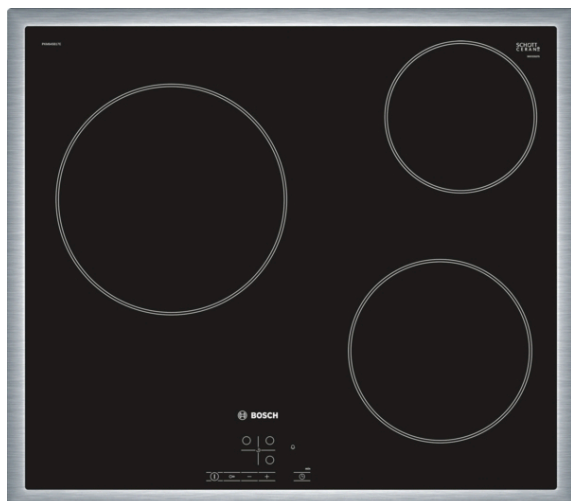

**Serie 4, Električna ploča za kuhanje,  
60 cm  
PKM645B17E**

- **TouchSelect:** Odabir željene zone za kuhanje i jednostavno postavljanje željene razine snage.
- **Čelični okvir:** Niski okvir od nehrđajućeg čelika oko površine za kuhanje, savršeno za integriranje u već postojeće izreze radnih ploča.
- **ReStart:** ako nešto prekupi, ploča za kuhanje će se automatski isključiti i pohraniti posljednju odabranu postavku.
- **Brojač s funkcijom isključeno:** Isključuje određenu zonu kuhanja nakon postavljenog vremena.
- **Brava ChildLock:** zaključava upravljačku ploču kako bi se spriječila slučajna promjena postavki.

**Tehnički podaci**

Grupa proizvoda / linija proizvoda : Cooking zone ceramic

Ugradbeni / samostojeći : Ugradbeni

Dovod električne energije : Električan

Ukupan broj polja koja se mogu istovremeno upotrebljavati : 3

Bruto težina : 8,0 kg

Indikator preostale topline : Separate

Položaj komandne ploče : Sprijeda

Boja površine : Crna, Stainless steel

Boja okvira : Stainless steel

EAN kod : 4242002723976

Napon : 220-240 V

Frekvencija : 60; 50 Hz

## Serie 4, Električna ploča za kuhanje, 60 cm PKM645B17E

---