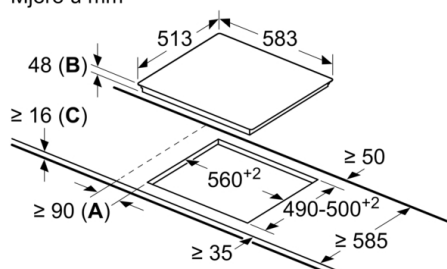

Potrebna veličina niše za ugradnju (VxŠxD) : 48 x 560-560 x 490-500 mm

Širina proizvoda : 583 mm

Dimenzije proizvoda : 48 x 583 x 513 mm

Dimenzije zapakiranog proizvoda (Vx ŠxD) : 100 x 750 x 590 mm

Neto težina : 7,2 kg

### Postavljanje

- Dimenje proizvoda (VxŠxD mm): 48 x 583 x 513
- Min. debljina radne površine: 16 mm
- Priključna snaga: 5.7 KW

## Serie 4, Električna ploča za kuhanje, 60 cm PKM645B17E

Mjere u mm

- A:** Minimalna udaljenost od izreza ploče do zida.
- B:** Utorena dubina
- C:** Ako se pećnica ugrađuje ispod min. 20, a možda i više; pogledajte zahtjeve za prostor za pećnicu.