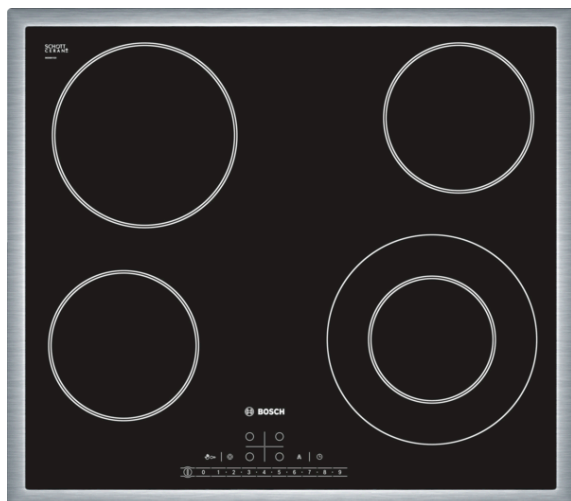

**Serie | 6, Električna ploča za kuhanje,
60 cm,
PKF645F17E**

Posebni dodatni pribor

HEZ390090 : Vok za staklokeramičke ploče

**Električna ploča za kuhanje od
staklokeramike: s njom će kuhanje i
čišćenje biti još jednostavnije.**

- **21 cm zona za kuhanje:** proširiva zona za kuhanje.
- **Vremenski podsjetnik s funkcijom isključivanja:** nakon isteka određenog vremena isključi odabranu zonu za kuhanje.
- **Dječja sigurnosna ključanica:** zaključa upravljanje i tako štiti od slučajnog podešavanja.
- **Prikaz potrošnje energije:** prikaže potrošnju energije kod zadnjeg kuhanja.

Tehnički podaci

Grupa proizvoda / linija proizvoda :	Cooking zone ceramic
Ugradbeni / samostojeći :	Ugradbeni
Dovod električne energije :	Električan
Ukupan broj polja koja se mogu istovremeno upotrebljavati :	4
Potrebna veličina niše za ugradnju (VxŠxD) :	48 x 560-560 x 490-500
Širina proizvoda (mm) :	583
Dimenzije proizvoda (mm) :	48 x 583 x 513
Dimenzije zapakiranog proizvoda (Vx ŠxD) (mm) :	100 x 750 x 590
Neto težina (kg) :	7,463
Bruto težina (kg) :	8,0
Indikator preostale topline :	Separate
Položaj komandne ploče :	Sprijeda
Boja površine :	, Stainless steel
Boja okvira :	Stainless steel
Certifikati odobrenja :	CE, VDE
EAN kod :	4242002727653
Nazivni podaci električnog priključka (W) :	6600
Napon (V) :	220-240
Frekvencija (Hz) :	60; 50

- 4 polja za kuhanje HighSpeed, od kojih
- 1 dvokružno
- Polje za kuhanje koje se raširi preko senzorskog tipke

Dizajn:

- Klasični okvir

Komfor:

- Podešavanje snage: 17 stupnjeva
- ReStart funkcija
- Prikaz potrošnje energije
- Digitalni zaslon TopControl
- Elektronički programski sat s funkcijom isključivanja i opomenom za svako polje za kuhanje