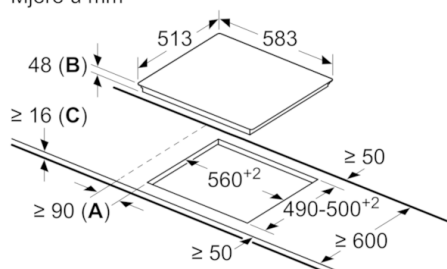

Tehnički podaci

Grupa proizvoda / linija proizvoda :	Cooking zone ceramic
Ugradbeni / samostojeći :	Ugradbeni
Dovod električne energije :	Električan
Ukupan broj polja koja se mogu istovremeno upotrebljavati :	4
Potrebna veličina niše za ugradnju (VxŠxD) :	48 x 560-560 x 490-500
Širina proizvoda (mm) :	583
Dimenzije proizvoda (mm) :	48 x 583 x 513
Dimenzije zapakiranog proizvoda (Vx ŠxD) (mm) :	100 x 750 x 590
Neto težina (kg) :	7,463
Bruto težina (kg) :	8,0
Indikator preostale topline :	Separate
Položaj komandne ploče :	Sprijeda
Boja površine :	, Stainless steel
Boja okvira :	Stainless steel
Certifikati odobrenja :	CE, VDE
EAN kod :	4242002727653
Nazivni podaci električnog priključka (W) :	6600
Napon (V) :	220-240
Frekvencija (Hz) :	60; 50

Dimenzije:

- Min. debljina radne površine: 20 mm

Serie | 6, Električna ploča za kuhanje, 60 cm, PKF645F17E

Mjere u mm

- A:** Minimalna udaljenost od izreza ploče do zida.
- B:** Utorena dubina
- C:** Ako se pećnica ugrađuje ispod min. 20, a možda i više; pogledajte zahtjeve za prostor za pećnicu.