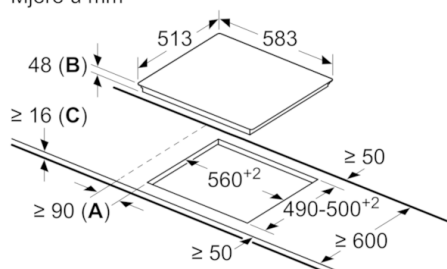

Tehnički podaci

Grupa proizvoda / linija proizvoda :	Cooking zone ceramic
Ugradbeni / samostojeći :	Ugradbeni
Dovod električne energije :	Električan
Ukupan broj polja koja se mogu istovremeno upotrebljavati :	4
Potrebna veličina niše za ugradnju (VxŠxD) :	48 x 560-560 x 490-500
Širina proizvoda (mm) :	583
Dimenzije proizvoda (mm) :	48 x 583 x 513
Dimenzije zapakiranog proizvoda (Vx ŠxD) (mm) :	100 x 750 x 590
Neto težina (kg) :	7,564
Bruto težina (kg) :	8,0
Indikator preostale topline :	Separate
Položaj komandne ploče :	right
Boja površine :	, Stainless steel
Boja okvira :	Stainless steel
Certifikati odobrenja :	CE, ROSTEST, UA, VDE
EAN kod :	4242002721279
Nazivni podaci električnog priključka (W) :	6600
Napon (V) :	220-240
Frekvencija (Hz) :	50; 60

Sigurnost:

- Indikator preostale topline za svako polje za kuhanje

Dimenzije:

- Dimenzije (ŠxD): 583 mm x 513 mm
- Ugradbene dimenzije (VxŠxD): 48 mm x 560 mm x 490 mm
- Min. debljina radne površine: 20 mm
- Priključna snaga: 6,6 kW

Serie | 2, Električna ploča za kuhanje, 60 cm, PKF645C17E

Mjere u mm

- A:** Minimalna udaljenost od izreza ploče do zida.
- B:** Utorena dubina
- C:** Ako se pećnica ugrađuje ispod min. 20, a možda i više; pogledajte zahtjeve za prostor za pećnicu.