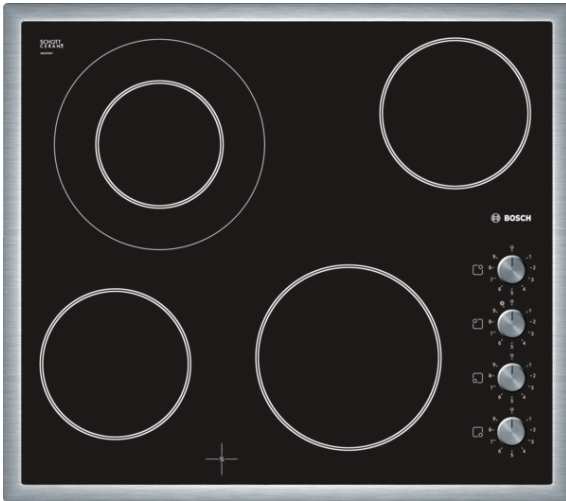

**Serie | 2, Električna ploča za kuhanje,
60 cm,
PKF645C17E**

**Električna ploča za kuhanje od
staklokeramike: s njom će kuhanje i
čišćenje biti još jednostavnije.**

- **21 cm zona za kuhanje:** proširiva zona za kuhanje.

Tehnički podaci

Grupa proizvoda / linija proizvoda :	Cooking zone ceramic
Ugradbeni / samostojeći :	Ugradbeni
Dovod električne energije :	Električan
Ukupan broj polja koja se mogu istovremeno upotrebljavati :	4
Potrebna veličina niše za ugradnju (VxŠxD) :	48 x 560-560 x 490-500
Širina proizvoda (mm) :	583
Dimenzije proizvoda (mm) :	48 x 583 x 513
Dimenzije zapakiranog proizvoda (Vx ŠxD) (mm) :	100 x 750 x 590
Neto težina (kg) :	7,564
Bruto težina (kg) :	8,0
Indikator preostale topline :	Separate
Položaj komandne ploče :	right
Boja površine :	, Stainless steel
Boja okvira :	Stainless steel
Certifikati odobrenja :	CE, ROSTEST, UA, VDE
EAN kod :	4242002721279
Nazivni podaci električnog priključka (W) :	6600
Napon (V) :	220-240
Frekvencija (Hz) :	50; 60

Posebni dodatni pribor

HEZ390090 : Vok za staklokeramičke ploče

Serie | 2, Električna ploča za kuhanje, 60 cm, PKF645C17E

**Električna ploča za kuhanje od
staklokeramike: s njom će kuhanje i čišćenje
biti još jednostavnije.**

Polja za kuhanje:

- 4 polja za kuhanje HighSpeed, od kojih
- 1 dvokružno
- Polje za kuhanje koje se raširi preko tipke

Dizajn:

- Klasični okvir

Komfor:

- Podešavanje snage: 9 stupnjeva
- Prekidač za upravljanje gore