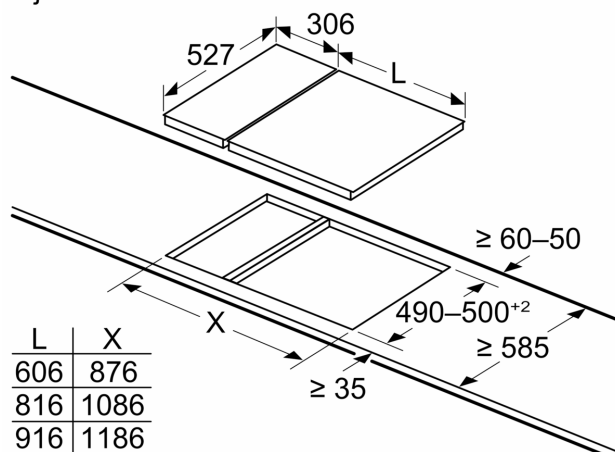

Postavljanje

- Dimenije proizvoda (VxŠxD mm): 38 x 306 x 527
- Potrebna veličina niše za ugradnju (VxŠxD mm) : 38 x 270 x (490 - 500)
- Min. debljina radne površine: 16 mm

Serie 6, Domino električna ploča za kuhanje, 30 cm, Crna, ugradnja s okvirom
PKF375FP2E

Mjere u mm
 Slika s mogućnostima kombinacija za stolić Domino s pripadajućim uređajima i dimenzijama izreza

Ako se dva ili više elemenata postavljaju jedan pored drugog, potreban je jedan komplet za postavljanje ili više njih (1 komplet za postavljanje za 2 elementa, 2 kompleta za postavljanje za 3 elementa itd.)

Dimenzije izreza (X) ovisno o kombinaciji (pogledajte tablicu kombinacija)

Mjere u mm

Prilikom postavljanja dviju jedinica Domino pored ploče potrebna su dva kompleta za sastavljanje (HEZ394301)

Mjere u mm