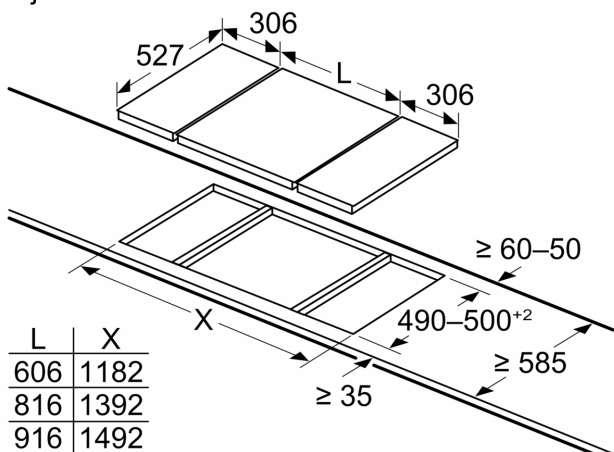

Postavljanje

- Dimenije proizvoda (VxŠxD mm): 38 x 306 x 527
- Potrebna veličina niše za ugradnju (VxŠxD mm) : 38 x 270 x (490 - 500)
- Min. debljina radne površine: 16 mm

Serie 6, Domino električna ploča za kuhanje, 30 cm, Crna, ugradnja s okvirom
PKF375FP2E

Mjere u mm

Ako se dva ili više elemenata postavljaju jedan pored drugog, potreban je jedan komplet za postavljanje ili više njih (1 komplet za postavljanje za 2 elementa, 2 kompleta za postavljanje za 3 elementa itd.)

Mjere u mm
 Slika s mogućnostima kombinacija za stolić Domino s pripadajućim uređajima i dimenzijama izreza

Ako se dva ili više elemenata postavljaju jedan pored drugog, potreban je jedan komplet za postavljanje ili više njih (1 komplet za postavljanje za 2 elementa, 2 kompleta za postavljanje za 3 elementa itd.)

Dimenzije izreza (X) ovisno o kombinaciji (pogledajte tablicu kombinacija)

Mjere u mm

Prilikom postavljanja dviju jedinica Domino pored ploče potrebna su dva kompleta za sastavljanje (HEZ394301)

Mjere u mm