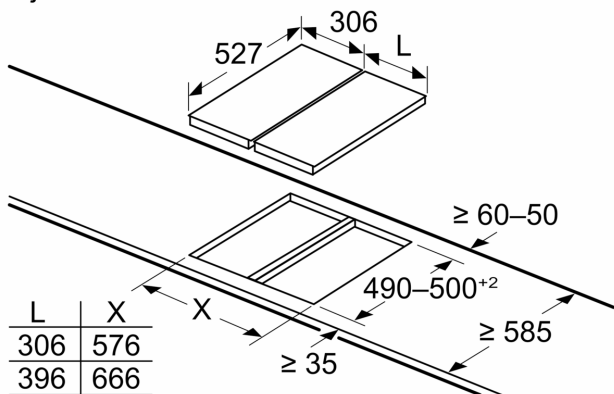

Serie 6, Domino električna ploča za kuhanje, 30 cm, Crna, ugradnja s okvirom
PKF375FP2E

Mjere u mm

Ako se dva ili više elemenata postavljaju jedan pored drugog, potreban je jedan komplet za postavljanje ili više njih (1 komplet za postavljanje za 2 elementa, 2 kompleta za postavljanje za 3 elementa itd.)

Mjere u mm
Slika s mogućnostima kombinacija za stolić Domino s pripadajućim uređajima i dimenzijama izreza