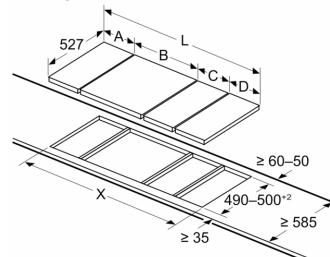

Ako se dva ili više elemenata postavljaju jedan pored drugog, potreban je jedan komplet za postavljanje ili više njih (1 komplet za postavljanje za 2 elementa, 2 kompleta za postavljanje za 3 elementa itd.)

Dimenzije izreza (X) ovisno o kombinaciji (pogledajte tablicu kombinacija)

Mjere u mm