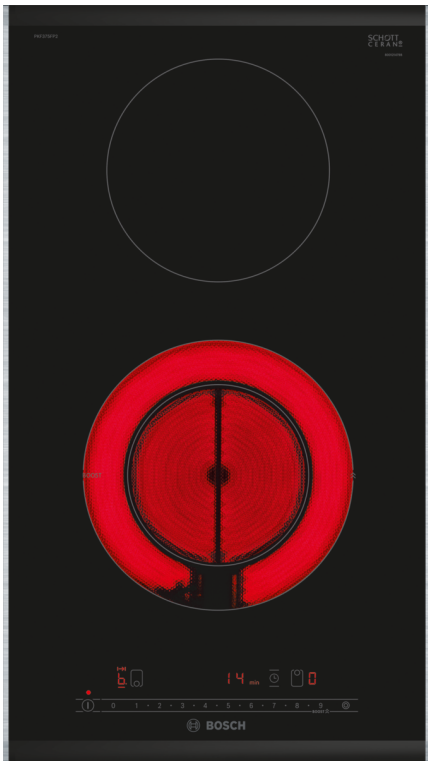

Serie 6, Domino električna ploča za kuhanje, 30 cm, Crna, ugradnja s okvirom PKF375FP2E

HEZ32WA00 Bežični termometar za hranu
 HEZ390090 Vok za staklokeramičke ploče
 HEZ394301 Spojna letvica

Električna ploča za kuhanje Domino programa: s njom će kuhanje i čišćenje biti još jednostavnije.

- **PowerBoost:** do 20% više energije kod kuhanja na električnoj ploči za kuhanje.
- **ReStart:** ako isključite ploču za kuhanje, ona na kratko vrijeme pohranjuje posljednju odabranu postavku.
- **Timer za isključivanje:** Isključuje određenu zonu kuhanja nakon postavljenog vremena.
- **Dječja zaštita:** zaključava upravljačku ploču kako bi spriječila neovlašteno korištenje.
- **Prikaz potrošnje energije:** prikazuje potrošnju energije kod zadnjeg kuhanja.

Serie 6, Domino električna ploča za kuhanje, 30 cm, Crna, ugradnja s okvirom PKF375FP2E

- Prikjučna snaga: 3.5 KW
- Priključni kabel: 1 m, Kabel uključen

Električna ploča za kuhanje Domino programa: s njom će kuhanje i čišćenje biti još jednostavnije.