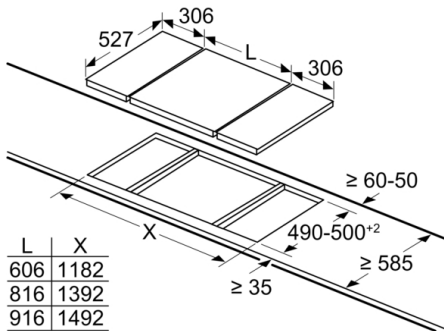

Serie 2, Domino električna ploča za kuhanje, 30 cm, Crna, ugradnja s okvirom PKF375CA1E

measurements in mm