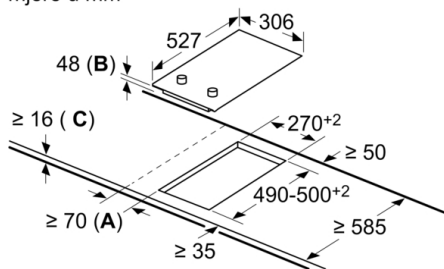

Potrebna veličina niše za ugradnju (VXŠXD) : 48 x x mm

Širina proizvoda : 306 mm

Širina proizvoda : 306 mm

Dimenzije proizvoda : 48 x 306 x 527 mm

Dimenzije proizvoda : 48 x 306 x 527 mm

Dimenzije zapakiranog proizvoda (Vx ŠxD) : 120 x 375 x 590
mm

Mjere u mm
Mogućnost kombiniranja Domino-a s odgovarajućim mjerama uređaja i izreza

Tip širine:
Širina uređaja:

	A	B	C	D	L	X		
2x30	306	306	-	-			612	576
1x30, 1x40	306	396	-	-			702	666
1x30, 1x60	306	606	-	-			912	876
1x30, 1x70*	306	710	-	-			1016	980
1x30, 1x80	306	816	-	-			1122	1086
1x30, 1x90	306	916	-	-			1222	1186
2x40	396	396	-	-			792	756
1x40, 1x60	396	606	-	-			1002	966
1x40, 1x70*	396	710	-	-			1106	1070
1x40, 1x80	396	816	-	-			1212	1176
1x40, 1x90	396	916	-	-			1312	1276
3x30	306	306	306	-			918	882
2x30, 1x40	306	306	396	-			1008	972
2x30, 1x60	306	306	606	-			1218	1182
2x30, 1x70*	306	306	710	-			1322	1286
2x30, 1x80	306	306	816	-			1428	1392
2x30, 1x90	306	306	916	-			1528	1492
1x30, 2x40	306	396	396	-			1098	1062
1x30, 1x40, 1x60	306	396	606	-			1308	1272
1x30, 1x40, 1x70*	306	396	710	-			1412	1376
1x30, 1x40, 1x80	306	396	816	-			1518	1482
1x30, 1x40, 1x90	306	396	916	-			1618	1582
2x40, 1x60	396	396	606	-			1398	1362
4x30	306	306	306	306			1224	1188

measurements in mm

When installing a Domino unit right next to a hob, an assembly kit (HEZ394301) is required.

measurements in mm

Assembly kit (HEZ394301) for Domino

B: Dependent on the cut-out depth

**Serie 2, Domino električna ploča za kuhanje,
30 cm, Crna, ugradnja s okvirom
PKF375CA1E**

mjere u mm

- A:** Minimalna udaljenost od otvora za policu i zida.
- B:** Dubina uranjanja
- C:** S pećnicom ugrađenom ispod min. 20, a možda i više. Provjerite zahtjeve za razmak za pećnicu.