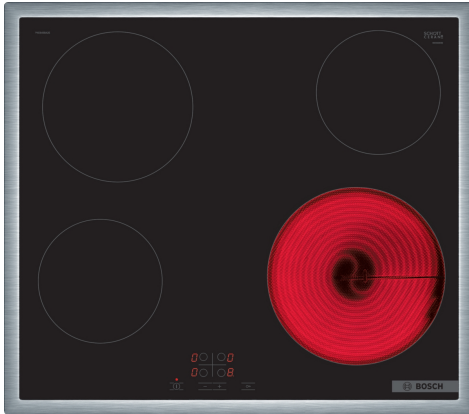

**Serie 4, Električna ploča za kuhanje,
60 cm, Crna, ugradnja s okvirom
PKE645BA2E**

Električno kuhalište od staklokeramike: s njim će kuhanje i čišćenje biti još jednostavnije.

- **TouchSelect:** Odabir željene zone za kuhanje i jednostavno postavljanje željene razine snage.
- **Čelični okvir:** Niski okvir od nehrđajućeg čelika oko površine za kuhanje, savršeno za integriranje u već postojeće izreze radnih ploča.
- **ReStart:** ako isključite ploču za kuhanje, ona na kratko vrijeme pohranjuje posljednju odabranu postavku.
- **Dječja zaštita:** zaključava upravljačku ploču kako bi spriječila neovlašteno korištenje.

Grupa proizvoda / linija proizvoda: Keramička zona za kuhanje
 Ugradbeni / samostojeći: Ugradbeni
 Utrošena energija: Električni
 Ukupan broj polja koja se mogu istovremeno upotrebljavati: 4
 Potrebna veličina niše za ugradnju (VxŠxD): .48 x 560-560 x 490-500 mm
 Širina: 583 mm
 Dimenzije proizvoda: 48x583x513 mm
 Dimenzije zapakiranog proizvoda (Vx ŠxD): 100 x 750 x 590 mm
 Neto težina: 7.5 kg
 Bruto težina: 8.3 kg
 Indikator preostale topline: Odvojeno
 Položaj komandne ploče: Sprijeda
 Glavni materijal površine: Staklokeramika
 Boja površine: Crna, Nehrđajući čelik
 Boja okvira: Nehrđajući čelik
 EAN kod: 4242005283422
 Napon: 220-240 V
 Frekvencija: 50; 60 Hz

HEZ32WA00 Bežični termometar za hranu
 HEZ392617 :
 HEZ9FE280 :
 HEZ9SE030 Komplet posude za indukciju 2+1

Serie 4, Električna ploča za kuhanje, 60 cm, Crna, ugradnja s okvirom PKE645BA2E

**Električno kuhalište od staklokeramike: s
njim će kuhanje i čišćenje biti još
jednostavnije.**

Fleksibilnost zona za kuhanje

- Prednji lijevi: 145 mm, 1.2 KW
- Stražnji lijevi: 180 mm, 2 KW
- Stražnji desni: 145 mm , 1.2 KW
- Prednji desni: 210 mm, 2.2 KW

Pogodnost upotrebe

- TouchSelect Basic: nadzirate snagu utisnutim tipkama +/- dodir.
- 17 stupnjeva: precizno prilagodite toplinu sa 17 razina snage (9 glavnih razina i 8 srednjih razina).