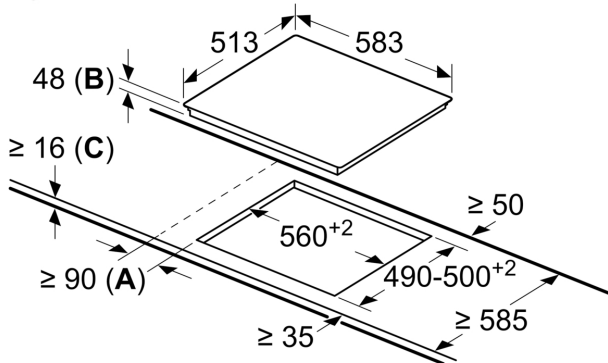

Grupa proizvoda / linija proizvoda: Keramička zona za kuhanje
 Ugradbeni / samostojeći: Ugradbeni
 Utrošena energija: Električni
 Ukupan broj polja koja se mogu istovremeno upotrebljavati: 4
 Potrebna veličina niše za ugradnju (VxŠxD): .48 x 560-560 x 490-500 mm
 Širina: 583 mm
 Dimenzije proizvoda: 48x583x513 mm
 Dimenzije zapakiranog proizvoda (Vx ŠxD): 100 x 750 x 590 mm
 Neto težina: 7.5 kg
 Bruto težina: 8.3 kg
 Indikator preostale topline: Odvojeno
 Položaj komandne ploče: Sprijeda
 Glavni materijal površine: Staklokeramika
 Boja površine: Crna, Nehrđajući čelik
 Boja okvira: Nehrđajući čelik
 EAN kod: 4242005283422
 Napon: 220-240 V
 Frekvencija: 50; 60 Hz

Postavljanje

- Dimenje proizvoda (VxŠxD mm): 48 x 583 x 513
- Potrebna veličina niše za ugradnju (VxŠxD mm) : 48 x 560 x (490 - 500)
- Min. debljina radne površine: 16 mm
- Priključna snaga: 6.6 KW

**Serie 4, Električna ploča za kuhanje,
60 cm, Crna, ugradnja s okvirom
PKE645BA2E**

Mjere u mm

- A:** Minimalna udaljenost od izreza ploče do zida.
B: Utorena dubina
C: Ako se pećnica ugrađuje ispod min. 20, a možda i više; pogledajte zahtjeve za prostor za pećnicu.