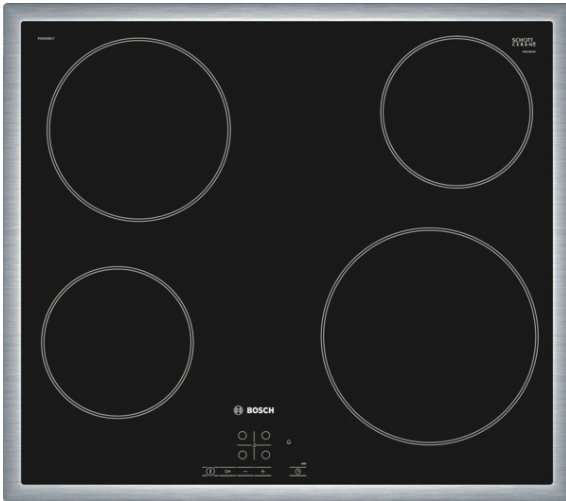

**Serie 4, Električna ploča za kuhanje,
60 cm
PKE645B17E**

Posebni dodatni pribor

HEZ9SE030 : Komplet posude za indukciju 2+1

- **TouchSelect:** Odabir željene zone za kuhanje i jednostavno postavljanje željene razine snage.
- **Čelični okvir:** Niski okvir od nehrđajućeg čelika oko površine za kuhanje, savršeno za integriranje u već postojeće izreze radnih ploča.
- **ReStart:** ako nešto prekupi, ploča za kuhanje će se automatski isključiti i pohraniti posljednju odabranu postavku.
- **Brojač s funkcijom isključeno:** Isključuje određenu zonu kuhanja nakon postavljenog vremena.
- **Brava ChildLock:** zaključava upravljačku ploču kako bi se spriječila slučajna promjena postavki.

Tehnički podaci

Grupa proizvoda / linija proizvoda : Cooking zone ceramic

Ugradbeni / samostojeći : Ugradbeni

Dovod električne energije : Električan

Ukupan broj polja koja se mogu istovremeno upotrebljavati : 4

Bruto težina : 8,0 kg

Indikator preostale topline : Separate

Položaj komandne ploče : Sprijeda

Boja površine : Crna, Stainless steel

Boja okvira : Stainless steel

EAN kod : 4242002724362

Napon : 220-240 V

Frekvencija : 50; 60 Hz

4 242002 724362

Serie 4, Električna ploča za kuhanje, 60 cm PKE645B17E

Fleksibilnost zona za kuhanje

- Prednji lijevi: 145 mm, 1.2 KW
- Stražnji lijevi: 180 mm, 2 KW
- Stražnji desni: 145 mm , 1.2 KW
- Prednji desni: 210 mm, 2.2 KW