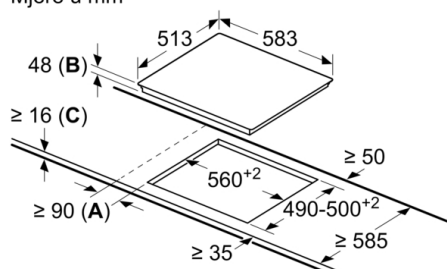

Potrebna veličina niše za ugradnju (VxŠxD) : 48 x 560-560 x 490-500 mm

Širina proizvoda : 583 mm

Dimenzije proizvoda : 48 x 583 x 513 mm

Dimenzije zapakiranog proizvoda (Vx ŠxD) : 100 x 750 x 590 mm

Neto težina : 7,2 kg

Postavljanje

- Dimenje proizvoda (VxŠxD mm): 48 x 583 x 513
- Potrebna veličina niše za ugradnju (VxŠxD mm) : 48 x 560 x (490 - 500)
- Min. debljina radne površine: 16 mm
- Priključna snaga: 6.6 KW

Serie 4, Električna ploča za kuhanje, 60 cm PKE645B17E

Mjere u mm

- A:** Minimalna udaljenost od izreza ploče do zida.
- B:** Utorena dubina
- C:** Ako se pećnica ugrađuje ispod min. 20, a možda i više; pogledajte zahtjeve za prostor za pećnicu.