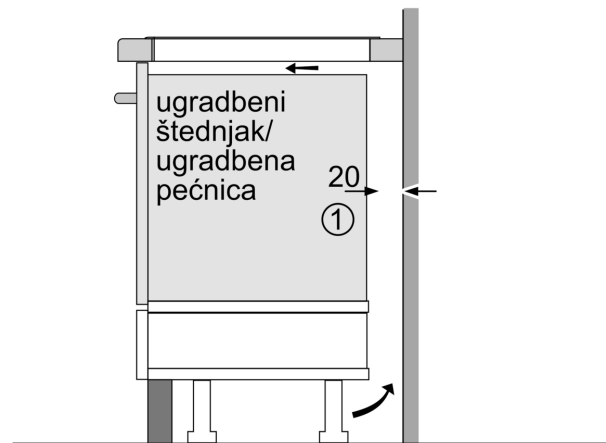

Brzina:

- Funkcija PowerBoost za sva polja za kuhanje

Dimenzije:

- Dimenzije (ŠxD): 583 mm x 513 mm
- Ugradbene dimenzije (VxŠxD): 55 mm x 560 mm x 490 mm
- Min. debljina radne površine: 16 mm
- Priključni kabel 110 cm
- Priključna snaga: 7.4 KW
- Kabel uključen

Series 4, Induction hob, 60 cm, Black, surface mount with frame PIF645BB1E

mjerne jedinice u mm

- A: Minimalna udaljenost od otvora za policu i zida.
- B: Dubina uranjanja
- C: Razmak između površina radne ploče i gornjeg dijela fronte pećnice mora biti 30 mm. Pogledajte zahtjeve razmaka za pećnicu.

Radna ploča u koju se ugrađuje policica mora podnijeti opterećenje od otprilike 60 kg, a prema potrebi se moraju upotrijebiti i potpome konstrukcije.

D	E	F
585-600	50	≥ 35
> 600	≥ 50	≥ 50

mjere u mm

mjere u mm