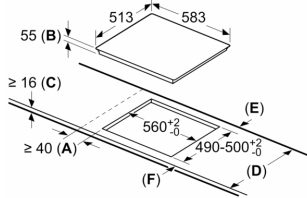

Brzina:

- Funkcija PowerBoost za sva polja za kuhanje

Dimenzije:

- Dimenzije (ŠxD): 583 mm x 513 mm
- Ugradbene dimenzije (VxŠxD): 55 mm x 560 mm x 490 mm
- Min. debljina radne površine: 16 mm
- Priključni kabel 110 cm
- Priključna snaga: 7.4 KW
- Kabel uključen

Series 4, Induction hob, 60 cm, Black, surface mount with frame PIF645BB1E

mjerne jedinice u mm

- A: Minimalna udaljenost od otvora za policu i zida.
- B: Dubina uranjanja
- C: Razmak između površina radne ploče i gornjeg dijela fronte pećnice mora biti 30 mm. Pogledajte zahtjeve razmaka za pećnicu.