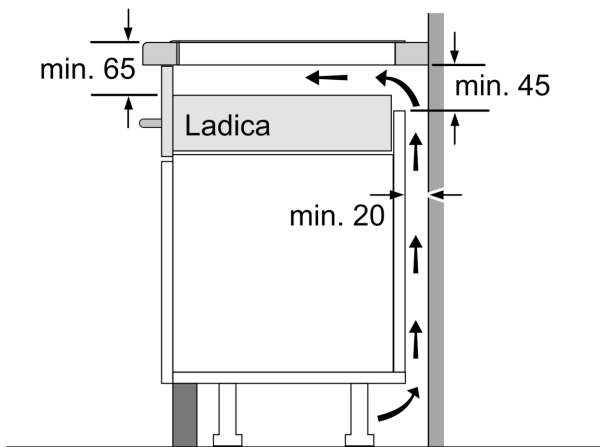

Tehnički podaci

Grupa proizvoda / linija proizvoda: Cooking zone ceramic
 Ugradbeni / samostojeći: Ugradbeni
 Utrošena energija: Električni
 Ukupan broj polja koja se mogu istovremeno upotrebljavati: 4
 Potrebna veličina niše za ugradnju (VXŠXD): .55 x 560-560 x 490-500 mm
 Širina: 583 mm
 Dimenzije proizvoda: 55 x 583 x 513 mm
 Dimenzije zapakiranog proizvoda (Vx ŠxD): 126 x 753 x 603 mm
 Neto težina: 11.3 kg
 Bruto težina: 13.6 kg
 Indikator preostale topline: Separate
 Položaj komandne ploče: Sprijeda
 Glavni materijal površine: Staklokeramika
 Boja površine: Crna, Stainless steel
 Boja okvira: Stainless steel
 Dužina kabela za napajanje: 110.0 cm
 EAN kod: 4242002870076
 Napon: 220-240 V
 Frekvencija: 50; 60 Hz

Brzina:

- Funkcija PowerBoost za sva polja za kuhanje

Dimenzije:

- Dimenzije (ŠxD): 583 mm x 513 mm
- Ugradbene dimenzije (VxŠxD): 55 mm x 560 mm x 490 mm
- Min. debljina radne površine: 16 mm
- Priključni kabel 110 cm
- Priključna snaga: 7.4 KW
- Kabel uključen

Series 4, Induction hob, 60 cm, Black, surface mount with frame PIF645BB1E

mjerne jedinice u mm

- A: Minimalna udaljenost od otvora za policu i zida.
- B: Dubina uranjanja
- C: Razmak između površina radne ploče i gornjeg dijela fronte pećnice mora biti 30 mm. Pogledajte zahtjeve razmaka za pećnicu.

Radna ploča u koju se ugrađuje policica mora podnijeti opterećenje od otprilike 60 kg, a prema potrebi se moraju upotrijebiti i potpome konstrukcije.

D	E	F
585-600	50	≥ 35
> 600	≥ 50	≥ 50

mjere u mm

mjere u mm