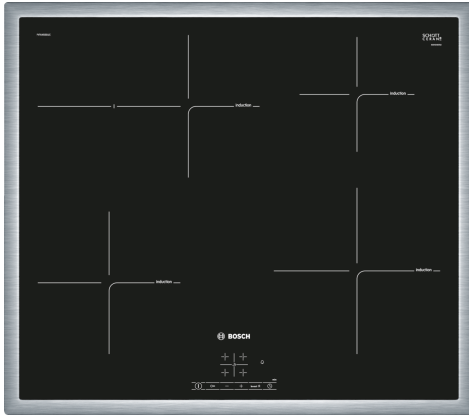

**Series 4, Induction hob, 60 cm,
Black, surface mount with frame
PIF645BB1E**

**Indukcijska ploča za kuhanje: tako ćete
kuhati brzo, sigurno i čisto uz malo
utrošene energije.**

- **TouchSelect:** odabir željene zone za kuhanje i jednostavno postavljanje željene razine snage.
- **PowerBoost:** do 50% više snage za brže zagrijavanje.
- **Funkcija QuickStart:** odmah i bez odgode možete započeti i odabrati željenu razinu kuhanja za svoj lonac.
- **ReStart:** ako nešto prekupi, ploča za kuhanje će se automatski isključiti i pohraniti posljednju odabranu postavku.
- **Brojač s funkcijom isključeno:** Isključuje određenu zonu kuhanja nakon postavljenog vremena.

Tehnički podaci

Grupa proizvoda / linija proizvoda: Cooking zone ceramic
 Ugradbeni / samostojeći: Ugradbeni
 Utrošena energija: Električni
 Ukupan broj polja koja se mogu istovremeno upotrebljavati: 4
 Potrebna veličina niše za ugradnju (VXŠXD): .55 x 560-560 x 490-500 mm
 Širina: 583 mm
 Dimenzije proizvoda: 55 x 583 x 513 mm
 Dimenzije zapakiranog proizvoda (Vx ŠxD): 126 x 753 x 603 mm
 Neto težina: 11.3 kg
 Bruto težina: 13.6 kg
 Indikator preostale topline: Separate
 Položaj komandne ploče: Sprijeda
 Glavni materijal površine: Staklokeramika
 Boja površine: Crna, Stainless steel
 Boja okvira: Stainless steel
 Dužina kabela za napajanje: 110.0 cm
 EAN kod: 4242002870076
 Napon: 220-240 V
 Frekvencija: 50; 60 Hz

Series 4, Induction hob, 60 cm, Black, surface mount with frame PIF645BB1E

**Indukcijska ploča za kuhanje: tako ćete
kuhati brzo, sigurno i čisto uz malo
utrošene energije.**

Dizajn:

- Klasični okvir

Komfor:

Brzina:

- Funkcija PowerBoost za sva polja za kuhanje

Dimenzije:

- Dimenzije (ŠxD): 583 mm x 513 mm
- Ugradbene dimenzije (VxŠxD): 55 mm x 560 mm x 490 mm
- Min. debljina radne površine: 16 mm
- Priključni kabel 110 cm
- Priključna snaga: 7.4 KW
- Kabel uključen