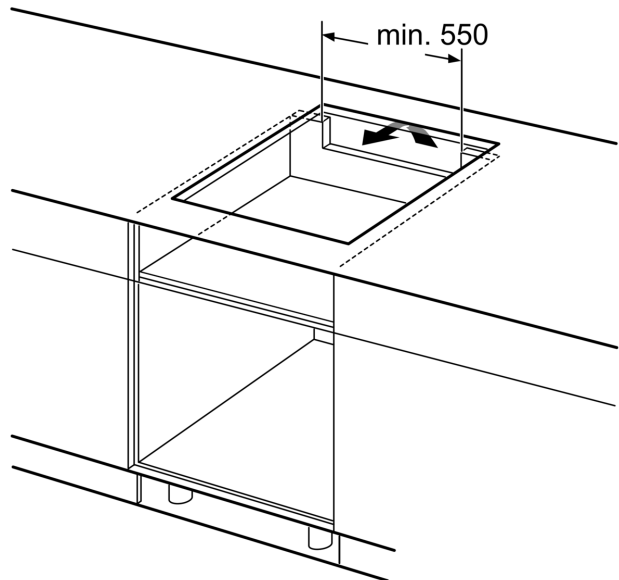

Series 4, Induction hob, 60 cm, Black, surface mount with frame PIF645BB1E

mjerne jedinice u mm

- A: Minimalna udaljenost od otvora za policu i zida.
- B: Dubina uranjanja
- C: Razmak između površina radne ploče i gornjeg dijela fronte pećnice mora biti 30 mm. Pogledajte zahtjeve razmaka za pećnicu.

Radna ploča u koju se ugrađuje policica mora podnijeti opterećenje od otprilike 60 kg, a prema potrebi se moraju upotrijebiti i potpome konstrukcije.

D	E	F
585-600	50	≥ 35
> 600	≥ 50	≥ 50

mjere u mm

mjere u mm

①
Trebalo predvidjeti
prorez za ventilaciju.

mjere u mm