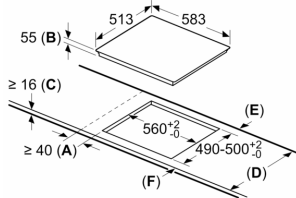

Tehnički podaci

Grupa proizvoda / linija proizvoda: Keramička zona za kuhanje
 Ugradbeni / samostojeći: Ugradbeni
 Utrošena energija: Električni
 Ukupan broj polja koja se mogu istovremeno upotrebljavati: 4
 Potrebna veličina niše za ugradnju (VxŠxD): .55 x 560-560 x 490-500 mm
 Širina: 583 mm
 Dimenzije proizvoda: 55 x 583 x 513 mm
 Dimenzije zapakiranog proizvoda (Vx ŠxD): 126 x 753 x 603 mm
 Neto težina: 11.6 kg
 Bruto težina: 13.8 kg
 Indikator preostale topline: Odvojeno
 Položaj komandne ploče: Sprijeda
 Glavni materijal površine: Staklokeramika
 Boja površine: Crna, Nehrđajući čelik
 Boja okvira: Nehrđajući čelik
 Dužina kabela za napajanje: 110.0 cm
 EAN kod: 4242002875088
 Napon: 220-240 V
 Frekvencija: 50; 60 Hz

**Serie 6, Indukcijska ploča za kuhanje, 60 cm, Crna, ugradnja s okvirom
PIE645FB1E**

mjerne jedinice u mm

① Treba predvidjeti prorez za ventilaciju.