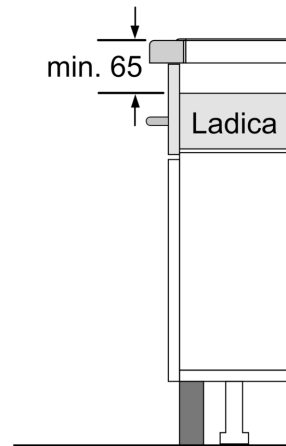

Indukcijska ploča za kuhanje: tako ćete kuhati brzo, sigurno i čisto uz malo utrošene energije.

- **DirectSelect:** izravan, jednostavan odabir željene zone kuhanja, snage i dodatnih funkcija.
- **Čelični okvir:** Niski okvir od nehrđajućeg čelika oko površine za kuhanje, savršeno za integriranje u već postojeće izreze radnih ploča.
- **PowerBoost:** do 50 % više snage za brže zagrijavanje vaše indukcijske ploče.
- **ReStart:** ako isključite ploču za kuhanje, ona na kratko vrijeme pohranjuje posljednju odabranu postavku.
- **Timer za isključivanje:** Isključuje određenu zonu kuhanja nakon postavljenog vremena.

Tehnički podaci

Grupa proizvoda / linija proizvoda: Keramička zona za kuhanje
 Ugradbeni / samostojeći: Ugradbeni
 Utrošena energija: Električni
 Ukupan broj polja koja se mogu istovremeno upotrebljavati: 4
 Potrebna veličina niše za ugradnju (VxŠxD): .55 x 560-560 x 490-500 mm
 Širina: 583 mm
 Dimenzije proizvoda: 55 x 583 x 513 mm
 Dimenzije zapakiranog proizvoda (Vx ŠxD): 126 x 753 x 603 mm
 Neto težina: 11.6 kg
 Bruto težina: 13.8 kg
 Indikator preostale topline: Odvojeno
 Položaj komandne ploče: Sprijeda
 Glavni materijal površine: Staklokeramika
 Boja površine: Crna, Nehrđajući čelik
 Boja okvira: Nehrđajući čelik
 Dužina kabela za napajanje: 110.0 cm
 EAN kod: 4242002875088
 Napon: 220-240 V
 Frekvencija: 50; 60 Hz

**Serie 6, Indukcijska ploča za kuhanje, 60 cm, Crna, ugradnja s okvirom
PIE645FB1E**

mjerne jedinice u mm

① Treba predvidjeti prorez za ventilaciju.