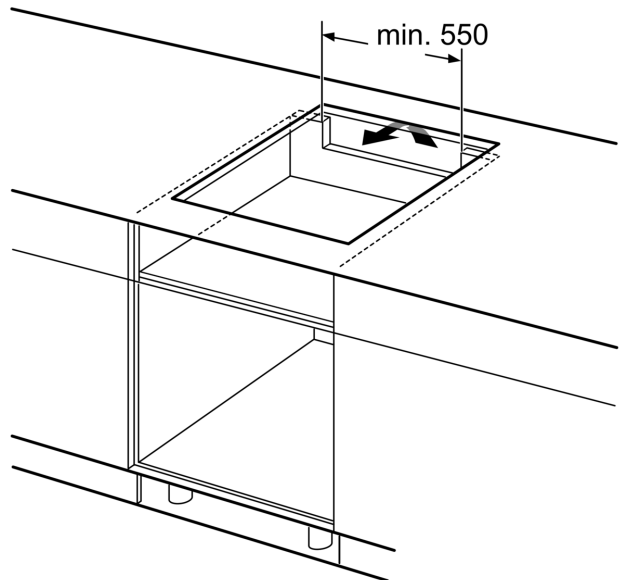

Series 4, Induction hob, 60 cm, Black, surface mount with frame PIE645BB1E

mjerne jedinice u mm

- A: Minimalna udaljenost od otvora za policu i zida.
- B: Dubina uranjanja
- C: Razmak između površina radne ploče i gornjeg dijela fronte pećnice mora biti 30 mm. Pogledajte zahtjeve razmaka za pećnicu.

Radna ploča u koju se ugrađuje policica mora podnijeti opterećenje od otprilike 60 kg, a prema potrebi se moraju upotrijebiti i potpome konstrukcije.

D	E	F
585-600	50	≥ 35
> 600	≥ 50	≥ 50

mjere u mm

mjere u mm

①
Trebalo predvidjeti
prorez za ventilaciju.

mjere u mm