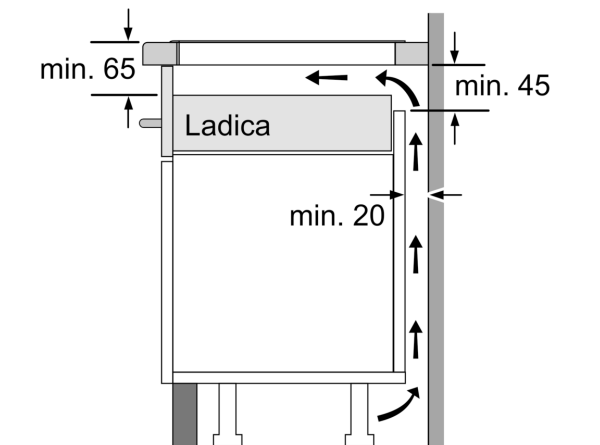

Tehnički podaci

Grupa proizvoda / linija proizvoda: Cooking zone ceramic
Ugradbeni / samostojeći: Ugradbeni
Utrošena energija: Električni
Ukupan broj polja koja se mogu istovremeno upotrebljavati: 4
Potrebna veličina niše za ugradnju (VxŠxD): .55 x 560-560 x 490-500 mm
Širina: 583 mm
Dimenzije proizvoda: 55 x 583 x 513 mm
Dimenzije zapakiranog proizvoda (Vx ŠxD): 126 x 753 x 603 mm
Neto težina: 11.2 kg
Bruto težina: 13.5 kg
Indikator preostale topline: Separate
Položaj komandne ploče: Sprijeda
Glavni materijal površine: Staklokeramika
Boja površine: Crna, Stainless steel
Boja okvira: Stainless steel
Dužina kabela za napajanje: 110.0 cm
EAN kod: 4242002861593
Napon: 220-240 V
Frekvencija: 60; 50 Hz

Brzina:

- Funkcija PowerBoost za sva polja za kuhanje

Dimenzije:

- Ugradbene dimenzije (VxŠxD): 55 mm x 560 mm x 490 mm
- Dimenzije (ŠxD): 583 mm x 513 mm
- Min. debljina radne površine: 16 mm
- Priključni kabel 110 cm
- Priključna snaga: 7.4 KW
- Kabel uključen

Series 4, Induction hob, 60 cm, Black, surface mount with frame PIE645BB1E

mjerne jedinice u mm

- A: Minimalna udaljenost od otvora za policu i zida.
- B: Dubina uranjanja
- C: Razmak između površina radne ploče i gornjeg dijela fronte pećnice mora biti 30 mm. Pogledajte zahtjeve razmaka za pećnicu.

Radna ploča u koju se ugrađuje policica mora podnijeti opterećenje od otprilike 60 kg, a prema potrebi se moraju upotrijebiti i potpome konstrukcije.

D	E	F
585-600	50	≥ 35
> 600	≥ 50	≥ 50

mjere u mm

mjere u mm