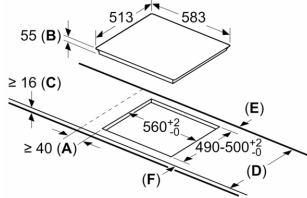

Brzina:

- Funkcija PowerBoost za sva polja za kuhanje

Dimenzije:

- Ugradbene dimenzije (VxŠxD): 55 mm x 560 mm x 490 mm
- Dimenzije (ŠxD): 583 mm x 513 mm
- Min. debljina radne površine: 16 mm
- Priključni kabel 110 cm
- Priključna snaga: 7.4 KW
- Kabel uključen

Series 4, Induction hob, 60 cm, Black, surface mount with frame PIE645BB1E

mjerne jedinice u mm

- A: Minimalna udaljenost od otvora za policu i zida.
- B: Dubina uranjanja
- C: Razmak između površina radne ploče i gornjeg dijela fronte pećnice mora biti 30 mm. Pogledajte zahtjeve razmaka za pećnicu.