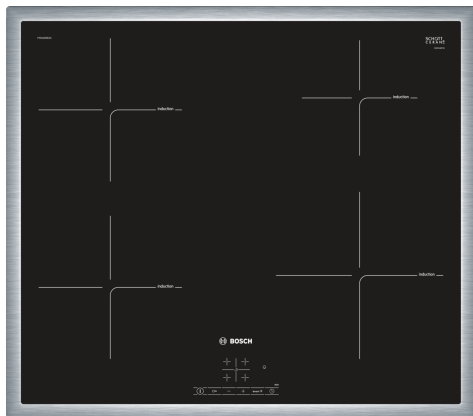

**Series 4, Induction hob, 60 cm,
Black, surface mount with frame
PIE645BB1E**

Posebni dodatni pribor

HEZ390090	Vok za staklokeramičke ploče
HEZ9ES100 :	
HEZ9FE280 :	
HEZ9SE030	Komplet posude za indukciju 2+1
HEZ9SE040	Dodatni pribor za aparate za kuvanje
HEZ9SE060	Dodatni pribor za aparate za kuvanje

**Series 4, Induction hob, 60 cm,
Black, surface mount with frame
PIE645BB1E**

**Indukcijska ploča za kuhanje: tako ćete
kuhati brzo, sigurno i čisto uz malo
utrošene energije.**

Dizajn:

- Klasični okvir