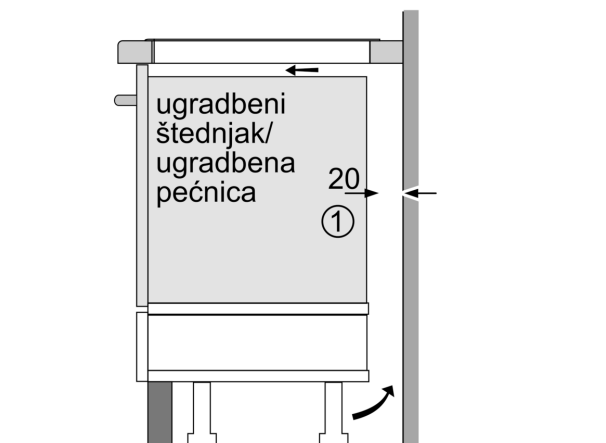

Brzina:

- Funkcija PowerBoost za sva polja za kuhanje

Dimenzije:

- Ugradbene dimenzije (VxŠxD): 55 mm x 560 mm x 490 mm
- Dimenzije (ŠxD): 583 mm x 513 mm
- Min. debljina radne površine: 16 mm
- Priključni kabel 110 cm
- Priključna snaga: 7.4 KW
- Kabel uključen

Series 4, Induction hob, 60 cm, Black, surface mount with frame PIE645BB1E

mjerne jedinice u mm

- A: Minimalna udaljenost od otvora za policu i zida.
- B: Dubina uranjanja
- C: Razmak između površina radne ploče i gornjeg dijela fronte pećnice mora biti 30 mm. Pogledajte zahtjeve razmaka za pećnicu.

Radna ploča u koju se ugrađuje policica mora podnijeti opterećenje od otprilike 60 kg, a prema potrebi se moraju upotrijebiti i potpome konstrukcije.

D	E	F
585-600	50	≥ 35
> 600	≥ 50	≥ 50

mjere u mm

mjere u mm