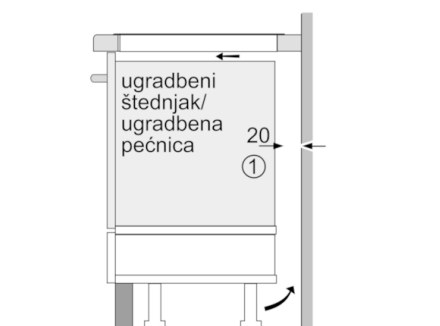

**Tehnički podaci**

Grupa proizvoda / linija proizvoda :	Cooking zone ceramic
Ugradbeni / samostojeći :	Ugradbeni
Dovod električne energije :	Električan
Ukupan broj polja koja se mogu istovremeno upotrebljavati :	4
Potrebna veličina niše za ugradnju (Vx ŠxD) :	55 x 560-560 x 490-500
Širina proizvoda (mm) :	583
Dimenzije proizvoda (mm) :	55 x 583 x 513
Dimenzije zapakiranog proizvoda (Vx ŠxD) (mm) :	118 x 746 x 604
Neto težina (kg) :	11,085
Bruto težina (kg) :	12,0
Indikator preostale topline :	Separate
Položaj komandne ploče :	Sprijeđa
Boja površine :	, Stainless steel
Boja okvira :	Stainless steel
Certifikati odobrenja :	AENOR, CE
Dužina kabela za napajanje (cm) :	110
EAN kod :	4242002731971
Nazivni podaci električnog priključka (W) :	4600
Napon (V) :	220-240
Frekvencija (Hz) :	60; 50

**Sigurnost:**

- Digitalni dvostupanjski indikator preostale topline za svako polje za kuhanje
- Funkcija PowerManagement
- Sigurnosno isključivanje
- Dječija sigurnosna brava
- Glavni prekidač

**Dimenzije:**

- Min. debljina radne površine: 20 mm
- Priključni kabel: 1,1 m
- Priključna snaga: 4,6 kW

**Serie | 4, Indukcijska ploča za kuhanje, 60 cm,  
PIE645B18E**

Mjere u mm

- A:** Najmanji razmak od izreska ploče za kuhanje do zida
- B:** Dubina uranjanja
- C:** S ispod ugrađenom pećnicom min. 30 može biti više; vidi prostor potreban za pećnicu.