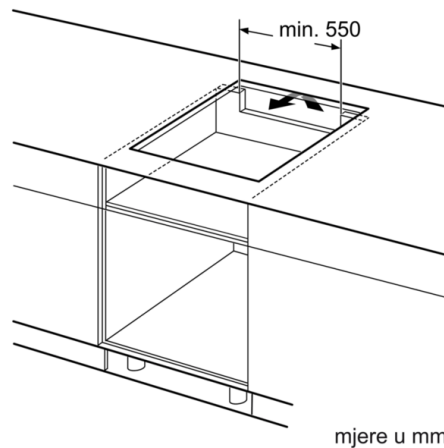

**Tehnički podaci**

Grupa proizvoda / linija proizvoda :	Cooking zone ceramic
Ugradbeni / samostojeći :	Ugradbeni
Dovod električne energije :	Električan
Ukupan broj polja koja se mogu istovremeno upotrebljavati :	4
Potrebna veličina niše za ugradnju (Vx ŠxD) :	55 x 560-560 x 490-500
Širina proizvoda (mm) :	583
Dimenzije proizvoda (mm) :	55 x 583 x 513
Dimenzije zapakiranog proizvoda (Vx ŠxD) (mm) :	118 x 746 x 604
Neto težina (kg) :	11,085
Bruto težina (kg) :	12,0
Indikator preostale topline :	Separate
Položaj komandne ploče :	Sprijeđa
Boja površine :	, Stainless steel
Boja okvira :	Stainless steel
Certifikati odobrenja :	AENOR, CE
Dužina kabela za napajanje (cm) :	110
EAN kod :	4242002731971
Nazivni podaci električnog priključka (W) :	4600
Napon (V) :	220-240
Frekvencija (Hz) :	60; 50

**Sigurnost:**

- Digitalni dvostupanjski indikator preostale topline za svako polje za kuhanje
- Funkcija PowerManagement
- Sigurnosno isključivanje
- Dječija sigurnosna brava
- Glavni prekidač

**Dimenzije:**

- Min. debljina radne površine: 20 mm
- Priključni kabel: 1,1 m
- Priključna snaga: 4,6 kW

**Serie | 4, Indukcijska ploča za kuhanje, 60 cm,  
PIE645B18E**

Mjere u mm

- A:** Najmanji razmak od izreska ploče za kuhanje do zida
- B:** Dubina uranjanja
- C:** S ispod ugrađenom pećnicom min. 30 može biti više; vidi prostor potreban za pećnicu.