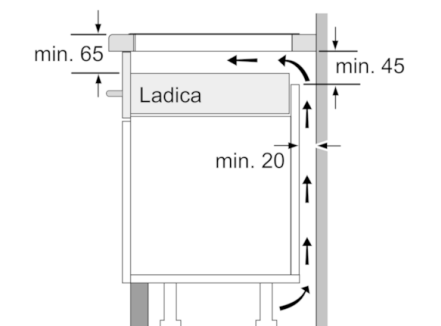

**Tehnički podaci**

Grupa proizvoda / linija proizvoda :	Cooking zone ceramic
Ugradbeni / samostojeći :	Ugradbeni
Dovod električne energije :	Električan
Ukupan broj polja koja se mogu istovremeno upotrebljavati :	4
Potrebna veličina niše za ugradnju (Vx ŠxD) :	55 x 560-560 x 490-500
Širina proizvoda (mm) :	583
Dimenzije proizvoda (mm) :	55 x 583 x 513
Dimenzije zapakiranog proizvoda (Vx ŠxD) (mm) :	118 x 746 x 604
Neto težina (kg) :	11,085
Bruto težina (kg) :	12,0
Indikator preostale topline :	Separate
Položaj komandne ploče :	Sprijeđa
Boja površine :	, Stainless steel
Boja okvira :	Stainless steel
Certifikati odobrenja :	AENOR, CE
Dužina kabela za napajanje (cm) :	110
EAN kod :	4242002731971
Nazivni podaci električnog priključka (W) :	4600
Napon (V) :	220-240
Frekvencija (Hz) :	60; 50

**Sigurnost:**

- Digitalni dvostupanjski indikator preostale topline za svako polje za kuhanje
- Funkcija PowerManagement
- Sigurnosno isključivanje
- Dječija sigurnosna brava
- Glavni prekidač

**Dimenzije:**

- Min. debljina radne površine: 20 mm
- Priključni kabel: 1,1 m
- Priključna snaga: 4,6 kW

**Serie | 4, Indukcijska ploča za kuhanje, 60 cm,  
PIE645B18E**

Mjere u mm

- A:** Najmanji razmak od izreska ploče za kuhanje do zida
- B:** Dubina uranjanja
- C:** S ispod ugrađenom pećnicom min. 30 može biti više; vidi prostor potreban za pećnicu.