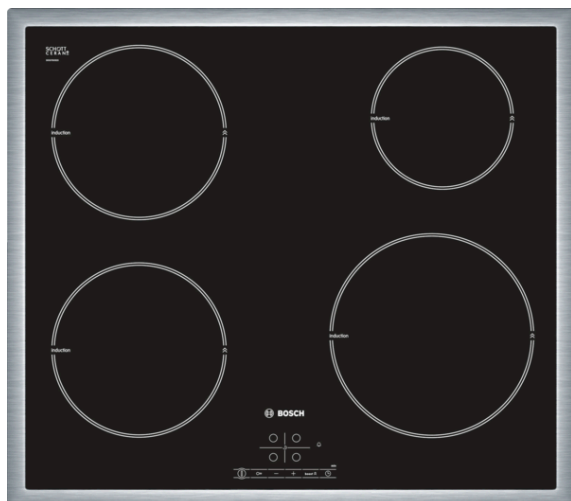

**Serie | 4, Indukcijska ploča za kuhanje,  
60 cm,  
PIE645B18E**

**Indukcijska ploča za kuhanje: tako ćete  
kuhati brzo, sigurno i čisto uz malo  
utrošene energije.**

- **Indukcija:** brzo i točno kuhanje, jednostavno čišćenje i mala potrošnja energije.
- **PowerBoost:** povećan stupanj snage za do 50% brže kuhanje.

**Tehnički podaci**

Grupa proizvoda / linija proizvoda :	Cooking zone ceramic
Ugradbeni / samostojeći :	Ugradbeni
Dovod električne energije :	Električan
Ukupan broj polja koja se mogu istovremeno upotrebljavati :	4
Potrebna veličina niše za ugradnju (Vx ŠxD) :	55 x 560-560 x 490-500
Širina proizvoda (mm) :	583
Dimenzije proizvoda (mm) :	55 x 583 x 513
Dimenzije zapakiranog proizvoda (Vx ŠxD) (mm) :	118 x 746 x 604
Neto težina (kg) :	11,085
Bruto težina (kg) :	12,0
Indikator preostale topline :	Separate
Položaj komandne ploče :	Sprijeđa
Boja površine :	, Stainless steel
Boja okvira :	Stainless steel
Certifikati odobrenja :	AENOR, CE
Dužina kabela za napajanje (cm) :	110
EAN kod :	4242002731971
Nazivni podaci električnog priključka (W) :	4600
Napon (V) :	220-240
Frekvencija (Hz) :	60; 50

**Posebni dodatni pribor**

HEZ390042 : Veliki komplet posude za indukciju

HEZ390090 : Vok za staklokeramičke ploče

**Serie | 4, Indukcijska ploča za kuhanje, 60  
cm,  
PIE645B18E**

**Indukcijska ploča za kuhanje: tako ćete  
kuhati brzo, sigurno i čisto uz malo utrošene  
energije.**

---

**Profesionalna oprema:**

- TouchSelect

**Polja za kuhanje:**

- 4 indukcijska polja za kuhanje

**Dizajn:**

- Klasični okvir

**Komfor:**