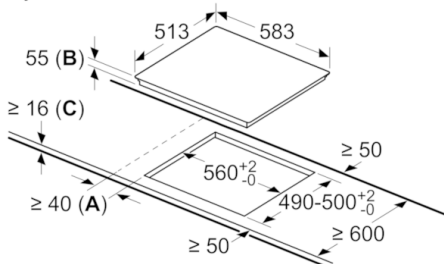

**Tehnički podaci**

Grupa proizvoda / linija proizvoda :	Cooking zone ceramic
Ugradbeni / samostojeći :	Ugradbeni
Dovod električne energije :	Električan
Ukupan broj polja koja se mogu istovremeno upotrebljavati :	4
Potrebna veličina niše za ugradnju (Vx ŠxD) :	55 x 560-560 x 490-500
Širina proizvoda (mm) :	583
Dimenzije proizvoda (mm) :	55 x 583 x 513
Dimenzije zapakiranog proizvoda (Vx ŠxD) (mm) :	118 x 746 x 604
Neto težina (kg) :	11,085
Bruto težina (kg) :	12,0
Indikator preostale topline :	Separate
Položaj komandne ploče :	Sprijeđa
Boja površine :	, Stainless steel
Boja okvira :	Stainless steel
Certifikati odobrenja :	AENOR, CE
Dužina kabela za napajanje (cm) :	110
EAN kod :	4242002731971
Nazivni podaci električnog priključka (W) :	4600
Napon (V) :	220-240
Frekvencija (Hz) :	60; 50

- Min. debljina radne površine: 20 mm
- Priključni kabel: 1,1 m
- Priključna snaga: 4,6 kW

**Serie | 4, Indukcijska ploča za kuhanje, 60 cm,  
PIE645B18E**

Mjere u mm

- A:** Najmanji razmak od izreska ploče za kuhanje do zida
- B:** Dubina uranjanja
- C:** S ispod ugrađenom pećnicom min. 30 može biti više; vidi prostor potreban za pećnicu.