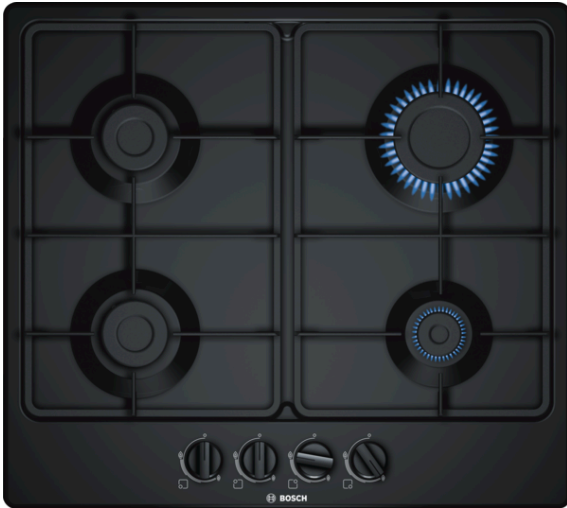

**Serie | 4, Plinska ploča za kuhanje, 60 cm, Black
PGP6B6B60**

Posebni dodatni pribor

HEZ298114 : Križić za manju posudu

**Plinska ploča za kuhanje s regulacijom
sprijeda: željene zone za kuhanje mogu se
praktično regulirati s prednje strane.**

- **Rešetke za lonce sa završnim slojem od lijevanog čelika u jednom komadu:** za maksimalnu stabilnost.
- **Ergonomski gumbi:** za ergonomsko upravljanje.
- **Boja površine:** elegantna izvedba od crnog emajla.

Tehnički podaci

Grupa proizvoda / linija proizvoda :	gas hob w integrated controls
Ugradbeni / samostojeći :	Ugradbeni
Dovod električne energije :	Plin
Ukupan broj polja koja se mogu istovremeno upotrebljavati :	4
Tip uređaja za podešavanje upravljačkih postavki :	sword knobs
Potrebna veličina niše za ugradnju (VxŠxD) :	45 x 560-562 x 480-492
Širina proizvoda (mm) :	582
Dimenzije proizvoda (mm) :	45 x 582 x 520
Dimenzije zapakiranog proizvoda (Vx ŠxD) (mm) :	141 x 651 x 578
Neto težina (kg) :	8,598
Bruto težina (kg) :	9,5
Indikator preostale topline :	bez
Položaj komandne ploče :	Sprijeda
Glavni materijal površine :	Enamel
Boja površine :	Black
Boja okvira :	Black
Certifikati odobrenja :	CE, Eurasian, Ukraine
Dužina kabela za napajanje (cm) :	100
EAN kod :	4242002930350
Nazivni podaci električnog priključka (W) :	1
Nazivni podaci plinskog priključka (W) :	7500
Struja (A) :	3
Napon (V) :	220-240
Frekvencija (Hz) :	60; 50

Dizajn:

- Ploča za kuhanje, crna, emajliran čelik

Komfor:

- Jednoručno paljenje
- Nosači posuđa od lijevanog željeza

Polja za kuhanje:

- Broj plinskih plamenika: 4
- 1 snažni, 2 obična, 1 štedljivi plamenik
- Stražnji lijevi: obični plamenik, do 1.75 kW (ovisno o tipu plina)
- Stražnji desni: snažni plamenik, do 3 kW (ovisno o tipu plina)
- Prednji lijevi: obični plamenik, do 1.75 kW (ovisno o tipu plina)
- Prednji desni: štedljivi plamenik, do 1 kW (ovisno o tipu plina)