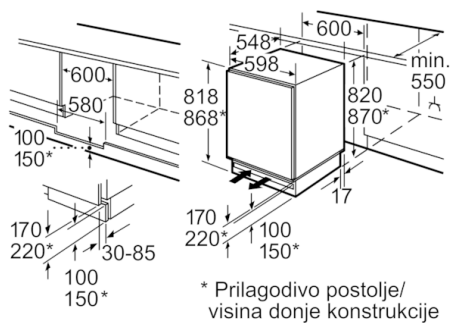

Serie | 6, Podgradbeni hladnjak, 82 x 60 cm KUR15A65

Mjesto za električni priključak bočno
desno ili lijevo pored uređaja.
Ventilacija i odzračivanje u postolju.

mjere u mm