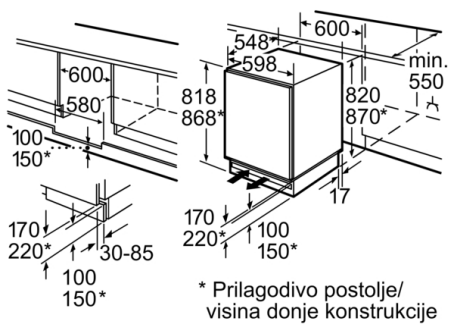

Dimenzije

- Ugradbene dimenzije (V x Š x D): 82 x 60 x 55 cm
- Dimenzije (V x Š x D): 82 x 60 x 55 cm

Pribor

- Držač za jaja, Posudica za kockice leda

Osnovne informacije

- Energetski razred: A++ (na skali energetskih razreda od A+++ do D)
- Potrošnja energije: 140 kWh godišnje
- Ukupni upotrebljivi volumen: 123 l
- Klimatski razred SN-ST
- Buka: 38 dB(A) re 1 pW
- V

Dio za hlađenje

- Broj površina za odlaganje od sigurnosnog stakla: 2, od toga podesivih po visini 1
- Br. velikih površina za odlaganje na vratima: 1, broj malih površina za odlaganje: 2
- Nosilac za boce na unutrašnjoj strani vrata
- LED osvjetljenje hladnjaka

Tehničke informacije

- Po visini podesive noge sprijeda
- Desno otvaranje vrata, podesivo
- Priključna snaga: 90 W
- Napon: 220-240 V

**Seriya 6, Ugradbeni hladnjak s pretincem
za zamrzavanje, 82 x 60 cm, soft close flat
hinge
KUL15ADF0**

Mjesto za električni priključak bočno
desno ili lijevo pored uređaja.
Ventilacija i odzračivanje u postolju.

mjere u mm

Mjere u mm
Preporučene dimenzije otvora
za ravnu prirubnicu

F	R	X
16-19	0-3	2,5
20	0-1	3
	2-3	2,5
21	0-1	3
	2-3	2,5
22	0	4
	1	3,5
	2-3	3