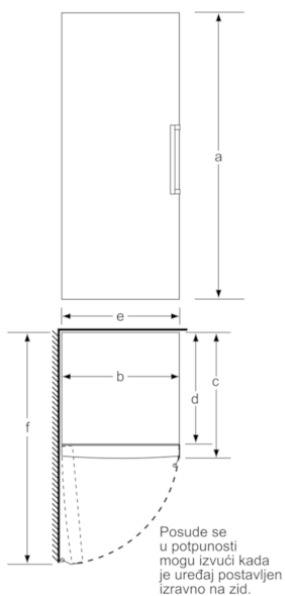

Serie | 2, Samostojeći hladnjak, bijela KSV33NW30

	a	b	c	d	e	f
KSW36, GSD36	187					
KSV36, KSF36, GSN36, GSV36	186					
KSV33, GSN33, GSV33	176	60	65	58	60	119,5
KSV29, GSN29, GSV29	161					
GSV24	146					
GSN51	161					
GSN54	176	70	78	70	70	142
GSN58	191					

Mjere u cm