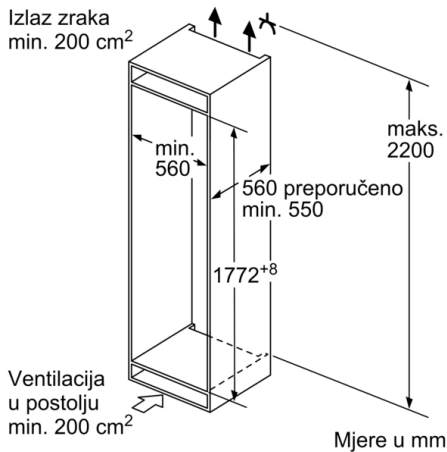

Dubina proizvoda: 545 mm

Potrebna veličina niše za ugradnju (VXŠXD): 1775.0 x 560 x 550 mm

Neto težina: 62,4 kg

Nazivni podaci priključka: 90 W

Struja: 10 A

Napon: 220-240 V

Frekvencija: 50 Hz

Certifikati odobrenja: CE, VDE

**Dimenzije**

- Ugradbene dimenzije (V x Š x D): 177.5 x 56 x 55 cm
- Dimenzije (V x Š x D): 177 x 54 x 55 cm

**Pribor**

- 3 x Posuda za jaja, 1 x Posuda za ledene kocke

**Serie | 4, Ugradbeni hladnjak sa zamrzivačem na dnu, 177.2 x 54.1 cm, flat hinge KIV87VFF0**

Mjere u mm  
Preporučene dimenzije otvora za ravnu pribudnicu

F	R	X
16-19	0-3	2,5
20	0-1	3
	2-3	2,5
21	0-1	3
	2-3	2,5
22	0	4
	1	3,5
	2-3	3

Preporučene dimenzije otvora iz tablice moraju se poštivati kako bi se omogućilo nesmetano otvaranje vrata i izbjeglo oštećenje namještaja.

Navedene mjere vrata elementa vrijede za procjep vrata od 4 mm.

Mjere u mm

Mjere u mm

Mjere u mm