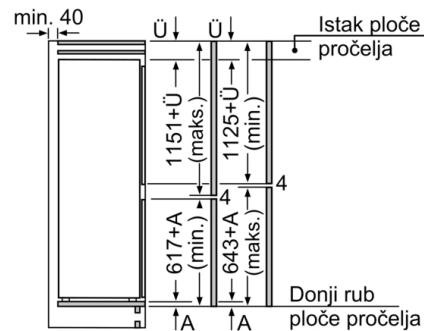

Dubina proizvoda: 545 mm

Potrebna veličina niše za ugradnju (VXŠXD): 1775.0 x 560 x 550 mm

Neto težina: 62,4 kg

Nazivni podaci priključka: 90 W

Struja: 10 A

Napon: 220-240 V

Frekvencija: 50 Hz

Certifikati odobrenja: CE, VDE

**Dimenzije**

- Ugradbene dimenzije (V x Š x D): 177.5 x 56 x 55 cm
- Dimenzije (V x Š x D): 177 x 54 x 55 cm

**Pribor**

- 3 x Posuda za jaja, 1 x Posuda za ledene kocke

**Serie | 4, Ugradbeni hladnjak sa zamrzivačem na dnu, 177.2 x 54.1 cm, flat hinge KIV87VFF0**

Mjere u mm  
Preporučene dimenzije otvora za ravnu pribudnicu

F	R	X
16-19	0-3	2,5
20	0-1	3
	2-3	2,5
21	0-1	3
	2-3	2,5
22	0	4
	1	3,5
	2-3	3

Preporučene dimenzije otvora iz tablice moraju se poštivati kako bi se omogućilo nesmetano otvaranje vrata i izbjeglo oštećenje namještaja.

Navedene mjere vrata elementa vrijede za procjep vrata od 4 mm.

Mjere u mm

Mjere u mm

Mjere u mm