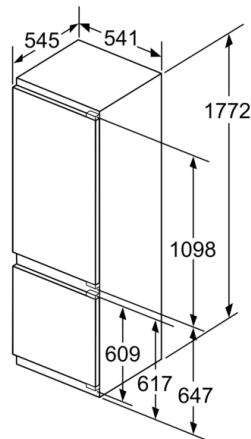

**Dimenzije**

- Ugradbene dimenzije (V x Š x D): 177.5 x 56 x 55 cm
- Dimenzije (V x Š x D): 177 x 54 x 55 cm

**Pribor**

- 3 x Posuda za jaja, 1 x Posuda za ledene kocke

**Serie | 4, Ugradbeni hladnjak sa zamrzivačem na dnu, 177.2 x 54.1 cm, flat hinge KIV87VFF0**

Mjere u mm  
Preporučene dimenzije otvora za ravnu pribudnicu

F	R	X
16-19	0-3	2,5
20	0-1	3
	2-3	2,5
21	0-1	3
	2-3	2,5
22	0	4
	1	3,5
	2-3	3

Preporučene dimenzije otvora iz tablice moraju se poštivati kako bi se omogućilo nesmetano otvaranje vrata i izbjeglo oštećenje namještaja.

Navedene mjere vrata elementa vrijede za procjep vrata od 4 mm.

Mjere u mm

Mjere u mm

Mjere u mm