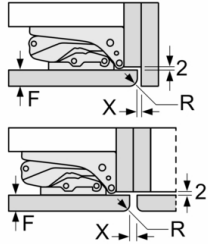

**Dimenzije**

- Ugradbene dimenzije (V x Š x D): 177.5 x 56 x 55 cm
- Dimenzije (V x Š x D): 177 x 54 x 55 cm

**Pribor**

- 3 x Posuda za jaja, 1 x Posuda za ledene kocke

**Serie | 4, Ugradbeni hladnjak sa zamrzivačem na dnu, 177.2 x 54.1 cm, flat hinge KIV87VFF0**

Mjere u mm  
Preporučene dimenzije otvora za ravnu pribudnicu

F	R	X
16-19	0-3	2,5
20	0-1	3
	2-3	2,5
21	0-1	3
	2-3	2,5
22	0	4
	1	3,5
	2-3	3

Preporučene dimenzije otvora iz tablice moraju se poštivati kako bi se omogućilo nesmetano otvaranje vrata i izbjeglo oštećenje namještaja.