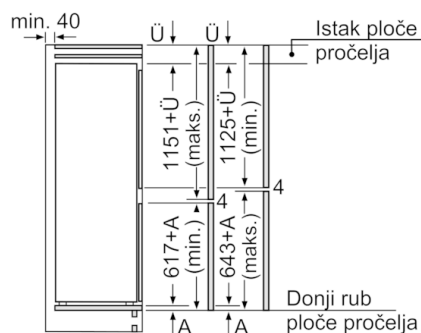

- Desno otvaranje vrata, podesivo
- Priključna snaga: 90 W
- Napon: 220 - 240 V V

Dimenzije

- Ugradbene dimenzije (V x Š x D): 177.5 x 56 x 55 cm
- Dimenzije (V x Š x D): 177 x 54 x 55 cm

Pribor

- 2 x Akumulatori za hlađenje, 2 x Posuda za jaja, 1 x Posuda za ledene kocke
- Procjena temeljena na rezultatima standardnih testova za 24 sata. Stvarna potrošnja energije ovisit će o načinu upotrebe uređaja

Osnovne informacije

Serie | 4, Ugradbeni hladnjak sa zamrzivačem na dnu, 177.2 x 54.1 cm KIV87VF30

Mjere u mm

Preporučene dimenzije otvora za ravnu priрубnicu

| F | R | X |
|-------|-----|-----|
| 16-19 | 0-3 | 2,5 |
| 20 | 0-1 | 3 |
| | 2-3 | 2,5 |
| 21 | 0-1 | 3 |
| | 2-3 | 2,5 |
| 22 | 0 | 4 |
| | 1 | 3,5 |
| | 2-3 | 3 |

Preporučene dimenzije otvora iz tablice moraju se poštivati kako bi se omogućilo nesmetano otvaranje vrata i izbjeglo oštećenje namještaja.

Navedene mjere vrata elementa vrijede za procjep vrata od 4 mm.

Mjere u mm

Mjere u mm

Mjere u mm