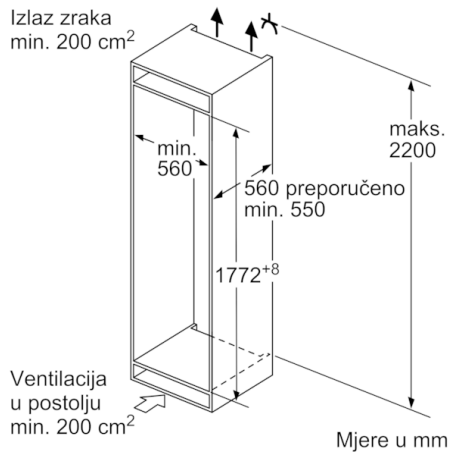

Serie | 4, Ugradbeni hladnjak sa zamrzivačem na dnu, 177.2 x 54.1 cm KIV87VF30

Mjere u mm

Preporučene dimenzije otvora za ravnu priрубnicu

F	R	X
16-19	0-3	2,5
20	0-1	3
	2-3	2,5
21	0-1	3
	2-3	2,5
22	0	4
	1	3,5
	2-3	3

Preporučene dimenzije otvora iz tablice moraju se poštivati kako bi se omogućilo nesmetano otvaranje vrata i izbjeglo oštećenje namještaja.

Navedene mjere vrata elementa vrijede za procjep vrata od 4 mm.

Mjere u mm

Mjere u mm

Mjere u mm