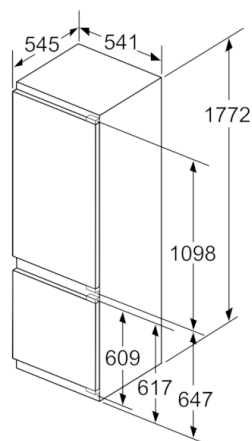

- Desno otvaranje vrata, podesivo
- Priključna snaga: 90 W
- Napon: 220 - 240 V V

Dimenzije

- Ugradbene dimenzije (V x Š x D): 177.5 x 56 x 55 cm
- Dimenzije (V x Š x D): 177 x 54 x 55 cm

Pribor

- 2 x Akumulatori za hlađenje, 2 x Posuda za jaja, 1 x Posuda za ledene kocke
- Procjena temeljena na rezultatima standardnih testova za 24 sata. Stvarna potrošnja energije ovisit će o načinu upotrebe uređaja

Osnovne informacije

Serie | 4, Ugradbeni hladnjak sa zamrzivačem na dnu, 177.2 x 54.1 cm KIV87VF30

Mjere u mm

Preporučene dimenzije otvora za ravnu priрубnicu

| F | R | X |
|-------|-----|-----|
| 16-19 | 0-3 | 2,5 |
| 20 | 0-1 | 3 |
| | 2-3 | 2,5 |
| 21 | 0-1 | 3 |
| | 2-3 | 2,5 |
| 22 | 0 | 4 |
| | 1 | 3,5 |
| | 2-3 | 3 |

Preporučene dimenzije otvora iz tablice moraju se poštivati kako bi se omogućilo nesmetano otvaranje vrata i izbjeglo oštećenje namještaja.

Navedene mjere vrata elementa vrijede za procjep vrata od 4 mm.

Mjere u mm

Mjere u mm

Mjere u mm