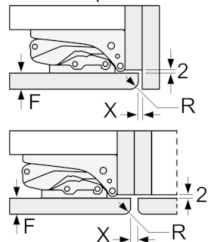

- Desno otvaranje vrata, podesivo
- Priključna snaga: 90 W
- Napon: 220 - 240 V V

Dimenzije

- Ugradbene dimenzije (V x Š x D): 177.5 x 56 x 55 cm
- Dimenzije (V x Š x D): 177 x 54 x 55 cm

Pribor

- 2 x Akumulatori za hlađenje, 2 x Posuda za jaja, 1 x Posuda za ledene kocke
- Procjena temeljena na rezultatima standardnih testova za 24 sata. Stvarna potrošnja energije ovisit će o načinu upotrebe uređaja

Osnovne informacije

Serie | 4, Ugradbeni hladnjak sa zamrzivačem na dnu, 177.2 x 54.1 cm KIV87VF30

Mjere u mm

Preporučene dimenzije otvora za ravnu priрубnicu

| F | R | X |
|-------|-----|-----|
| 16-19 | 0-3 | 2,5 |
| 20 | 0-1 | 3 |
| | 2-3 | 2,5 |
| 21 | 0-1 | 3 |
| | 2-3 | 2,5 |
| 22 | 0 | 4 |
| | 1 | 3,5 |
| | 2-3 | 3 |

Preporučene dimenzije otvora iz tablice moraju se poštivati kako bi se omogućilo nesmetano otvaranje vrata i izbjeglo oštećenje namještaja.

Navedene mjere vrata elementa vrijede za procjep vrata od 4 mm.